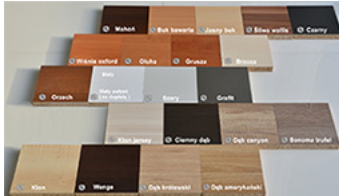

Link do produktu: <https://www.sklep.wilking.com.pl/stol-tablo-1800x900-konferencyjny-blat-prostokatny-p-1408.html>

Stół tablo 1800x900 konferencyjny blat prostokątny

Cena brutto	509,22 zł
Cena netto	414,00 zł
Numer katalogowy	4762025727732
Kod EAN	4762025727732

Opis produktu

Stelaż stołu wyprodukowany z rury metalowej o przekroju 40x20, malowany proszkowo na kolor metalik lub czarny (inne kolory z palety RAL na zamówienie).
Blat stołu wyprodukowany z płyty melaminowej o grubości 18 mm lub 25 mm.
Wybarwienia blatów wg palety kolorów poniżej.
Możliwa realizacja zamówień na dowolne długości stołu (głębokość 68 lub 80 cm).

Kolor prosimy podawać **w uwagach**.

Dobierz kolor z palety dostępnych wzorów płyty.

Kolory na zdjęciach mogą delikatnie się różnić od rzeczywistych ze względu na inne ustawienia twojego ekranu.