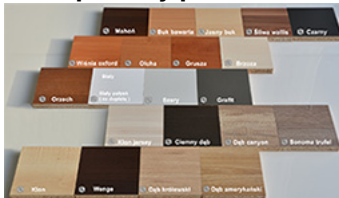

Link do produktu: <https://www.sklep.wilking.com.pl/stol-tablo-1800x900-konferencyjny-blat-prostokatny-p-1408.html>

Stół tablo 1800x900 konferencyjny blat prostokątny

Cena brutto	509,22 zł
Cena netto	414,00 zł
Numer katalogowy	4762025727732
Kod EAN	4762025727732

Opis produktu

Stelaż stołu wyprodukowany z rury metalowej o przekroju 40x20, malowany proszkowo na kolor metalik lub czarny (inne kolory z palety RAL na zamówienie).
Blat stołu wyprodukowany z płyty melaminowej o grubości 18 mm lub 25 mm.
Wybarwienia blatów wg palety kolorów poniżej.
Możliwa realizacja zamówień na dowolne długości stołu (głębokość 68 lub 80 cm).

Kolor prosimy podawać **w uwagach**.

Dobierz kolor z palety dostępnych wzorów płyty.

Kolory na zdjęciach mogą delikatnie się różnić od rzeczywistych ze względu na inne ustawienia twojego ekranu.