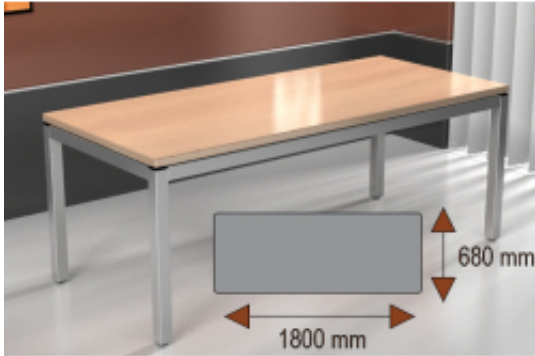

Link do produktu: <https://www.sklep.wilking.com.pl/stol-tablo-1800x680-konferencyjny-blat-prostokatny-p-1410.html>

Stół tablo 1800x680 konferencyjny blat prostokątny

Cena brutto	485,85 zł
Cena netto	395,00 zł
Numer katalogowy	4760583270134
Kod EAN	4760583270134

Opis produktu

Stelaż stołu wyprodukowany z rury metalowej o przekroju 40x20, malowany proszkowo na kolor metalik lub czarny (inne kolory z palety RAL na zamówienie).
Blat stołu wyprodukowany z płyty melaminowej o grubości 18 mm lub 25 mm.
Wybarwienia blatów wg palety kolorów poniżej.
Możliwa realizacja zamówień na dowolne długości stołu (głębokość 68 lub 80 cm).