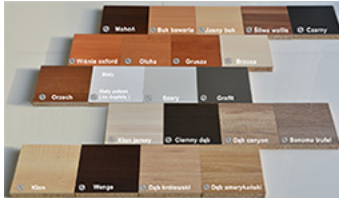

Link do produktu: <https://www.sklep.wilking.com.pl/stol-tablo-1800x680-konferencyjny-blat-prostokatny-p-1410.html>

Stół tablo 1800x680 konferencyjny blat prostokątny

Cena brutto	485,85 zł
Cena netto	395,00 zł
Numer katalogowy	4760583270134
Kod EAN	4760583270134

Opis produktu

Stelaż stołu wyprodukowany z rury metalowej o przekroju 40x20, malowany proszkowo na kolor metalik lub czarny (inne kolory z palety RAL na zamówienie).
Blat stołu wyprodukowany z płyty melaminowej o grubości 18 mm lub 25 mm.
Wybarwienia blatów wg palety kolorów poniżej.
Możliwa realizacja zamówień na dowolne długości stołu (głębokość 68 lub 80 cm).

Kolor prosimy podawać **w uwagach**.

Dobierz kolor z palety dostępnych wzorów płyty.

Kolory na zdjęciach mogą delikatnie się różnić od rzeczywistych ze względu na inne ustawienia twojego ekranu.