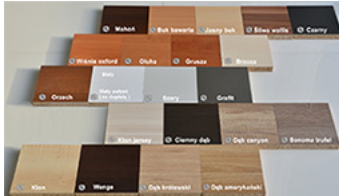

Link do produktu: <https://www.sklep.wilking.com.pl/stol-tablo-1600x900-konferencyjny-blat-prostokatny-p-1411.html>

Stół tablo 1600x900 konferencyjny blat prostokątny

Cena brutto	507,99 zł
Cena netto	413,00 zł
Numer katalogowy	4764987412664
Kod EAN	4764987412664

Opis produktu

Stelaż stołu wyprodukowany z rury metalowej o przekroju 40x20, malowany proszkowo na kolor metalik lub czarny (inne kolory z palety RAL na zamówienie).
Blat stołu wyprodukowany z płyty melaminowej o grubości 18 mm lub 25 mm.
Wybarwienia blatów wg palety kolorów poniżej.
Możliwa realizacja zamówień na dowolne długości stołu (głębokość 68 lub 80 cm).

Kolor prosimy podawać **w uwagach**.

Dobierz kolor z palety dostępnych wzorów płyty.

Kolory na zdjęciach mogą delikatnie się różnić od rzeczywistych ze względu na inne ustawienia twojego ekranu.