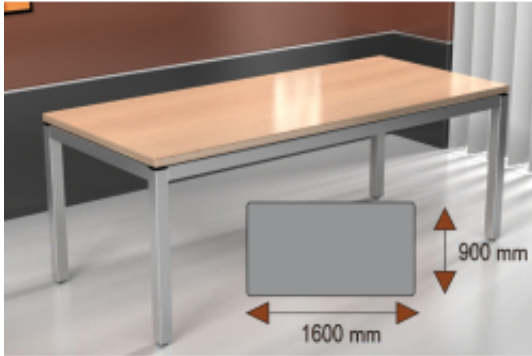

Link do produktu: <https://www.sklep.wilking.com.pl/stol-tablo-1600x900-konferencyjny-blat-prostokatny-p-1411.html>

Stół tablo 1600x900 konferencyjny blat prostokątny

Cena brutto	507,99 zł
Cena netto	413,00 zł
Numer katalogowy	4764987412664
Kod EAN	4764987412664

Opis produktu

Stelaż stołu wyprodukowany z rury metalowej o przekroju 40x20, malowany proszkowo na kolor metalik lub czarny (inne kolory z palety RAL na zamówienie).
Blat stołu wyprodukowany z płyty melaminowej o grubości 18 mm lub 25 mm.
Wybarwienia blatów wg palety kolorów poniżej.
Możliwa realizacja zamówień na dowolne długości stołu (głębokość 68 lub 80 cm).