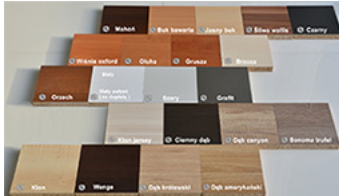

### Opis produktu

Stelaż stołu wyprodukowany z rury metalowej o przekroju 40x20, malowany proszkowo na kolor metalik lub czarny (inne kolory z palety RAL na zamówienie).  
Blat stołu wyprodukowany z płyty melaminowej o grubości 18 mm lub 25 mm.  
Wybarwienia blatów wg palety kolorów poniżej.  
Możliwa realizacja zamówień na dowolne długości stołu (głębokość 68 lub 80 cm).

#### Kolor prosimy podawać **w uwagach**.

Dobierz kolor z palety dostępnych wzorów płyty.

Kolory na zdjęciach mogą delikatnie się różnić od rzeczywistych ze względu na inne ustawienia twojego ekranu.