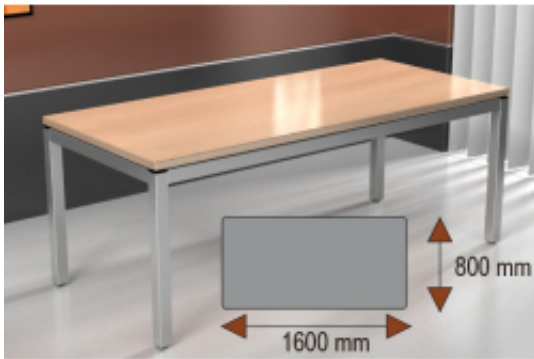

Link do produktu: <https://www.sklep.wilking.com.pl/stol-tablo-1600x800-konferencyjny-blat-prostokatny-p-1412.html>

Stół tablo 1600x800 konferencyjny blat prostokątny

Cena brutto	498,15 zł
Cena netto	405,00 zł
Numer katalogowy	4766911508337
Kod EAN	4766911508337

Opis produktu

Stelaż stołu wyprodukowany z rury metalowej o przekroju 40x20, malowany proszkowo na kolor metalik lub czarny (inne kolory z palety RAL na zamówienie).
Blat stołu wyprodukowany z płyty melaminowej o grubości 18 mm lub 25 mm.
Wybarwienia blatów wg palety kolorów poniżej.
Możliwa realizacja zamówień na dowolne długości stołu (głębokość 68 lub 80 cm).