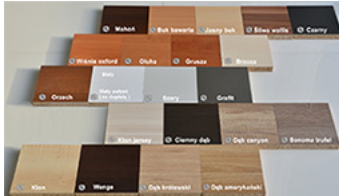

Link do produktu: <https://www.sklep.wilking.com.pl/stol-tablo-1600x800-konferencyjny-blat-prostokatny-p-1412.html>

Stół tablo 1600x800 konferencyjny blat prostokątny

Cena brutto	498,15 zł
Cena netto	405,00 zł
Numer katalogowy	4766911508337
Kod EAN	4766911508337

Opis produktu

Stelaż stołu wyprodukowany z rury metalowej o przekroju 40x20, malowany proszkowo na kolor metalik lub czarny (inne kolory z palety RAL na zamówienie).
Blat stołu wyprodukowany z płyty melaminowej o grubości 18 mm lub 25 mm.
Wybarwienia blatów wg palety kolorów poniżej.
Możliwa realizacja zamówień na dowolne długości stołu (głębokość 68 lub 80 cm).

Kolor prosimy podawać **w uwagach**.

Dobierz kolor z palety dostępnych wzorów płyty.

Kolory na zdjęciach mogą delikatnie się różnić od rzeczywistych ze względu na inne ustawienia twojego ekranu.