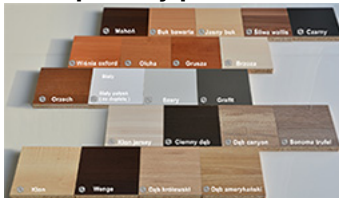

Link do produktu: <https://www.sklep.wilking.com.pl/stol-tablo-1600x800-konferencyjny-blat-prostokatny-p-1412.html>

Stół tablo 1600x800 konferencyjny blat prostokątny

| | |
|------------------|----------------------|
| Cena brutto | 498,15 zł |
| Cena netto | 405,00 zł |
| Numer katalogowy | 4766911508337 |
| Kod EAN | 4766911508337 |

Opis produktu

Stelaż stołu wyprodukowany z rury metalowej o przekroju 40x20, malowany proszkowo na kolor metalik lub czarny (inne kolory z palety RAL na zamówienie).
Blat stołu wyprodukowany z płyty melaminowej o grubości 18 mm lub 25 mm.
Wybarwienia blatów wg palety kolorów poniżej.
Możliwa realizacja zamówień na dowolne długości stołu (głębokość 68 lub 80 cm).

Kolor prosimy podawać **w uwagach**.

Dobierz kolor z palety dostępnych wzorów płyty.

Kolory na zdjęciach mogą delikatnie się różnić od rzeczywistych ze względu na inne ustawienia twojego ekranu.