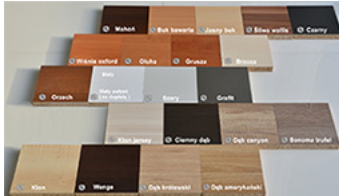

Link do produktu: <https://www.sklep.wilking.com.pl/stol-tablo-1600x680-konferencyjny-blat-prostokatny-p-1413.html>

Stół tablo 1600x680 konferencyjny blat prostokątny

Cena brutto	458,79 zł
Cena netto	373,00 zł
Numer katalogowy	4765340726008
Kod EAN	4765340726008

Opis produktu

Stelaż stołu wyprodukowany z rury metalowej o przekroju 40x20, malowany proszkowo na kolor metalik lub czarny (inne kolory z palety RAL na zamówienie).
Blat stołu wyprodukowany z płyty melaminowej o grubości 18 mm lub 25 mm.
Wybarwienia blatów wg palety kolorów poniżej.
Możliwa realizacja zamówień na dowolne długości stołu (głębokość 68 lub 80 cm).

Kolor prosimy podawać **w uwagach**.

Dobierz kolor z palety dostępnych wzorów płyty.

Kolory na zdjęciach mogą delikatnie się różnić od rzeczywistych ze względu na inne ustawienia twojego ekranu.