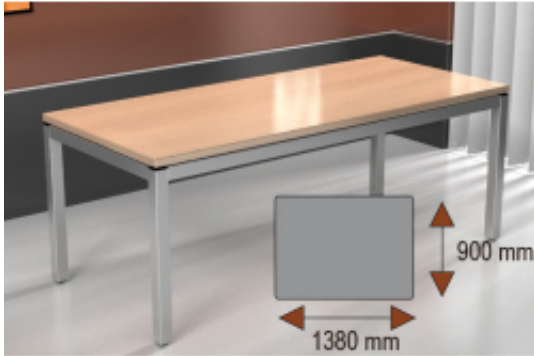

Link do produktu: <https://www.sklep.wilking.com.pl/stol-tablo-1380x900-konferencyjny-blat-prostokatny-p-1414.html>

Stół tablo 1380x900 konferencyjny blat prostokątny

Cena brutto	432,96 zł
Cena netto	352,00 zł
Numer katalogowy	4769470291207
Kod EAN	4769470291207

Opis produktu

Stelaż stołu wyprodukowany z rury metalowej o przekroju 40x20, malowany proszkowo na kolor metalik lub czarny (inne kolory z palety RAL na zamówienie).
Blat stołu wyprodukowany z płyty melaminowej o grubości 18 mm lub 25 mm.
Wybarwienia blatów wg palety kolorów poniżej.
Możliwa realizacja zamówień na dowolne długości stołu (głębokość 68 lub 80 cm).