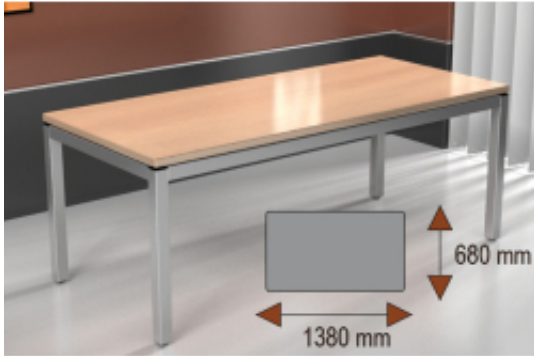

Link do produktu: <https://www.sklep.wilking.com.pl/stol-tablo-1380x680-konferencyjny-blat-prostokatny-p-1416.html>

Stół tablo 1380x680 konferencyjny blat prostokątny

Cena brutto	414,51 zł
Cena netto	337,00 zł
Numer katalogowy	4764440541863
Kod EAN	4764440541863

Opis produktu

Stelaż stołu wyprodukowany z rury metalowej o przekroju 40x20, malowany proszkowo na kolor metalik lub czarny (inne kolory z palety RAL na zamówienie).
Blat stołu wyprodukowany z płyty melaminowej o grubości 18 mm lub 25 mm.
Wybarwienia blatów wg palety kolorów poniżej.
Możliwa realizacja zamówień na dowolne długości stołu (głębokość 68 lub 80 cm).