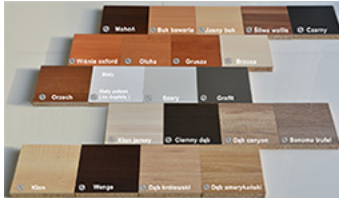

### Opis produktu

Stelaż stołu wyprodukowany z rury metalowej o przekroju 40x20, malowany proszkowo na kolor metalik lub czarny (inne kolory z palety RAL na zamówienie).  
Blat stołu wyprodukowany z płyty melaminowej o grubości 18 mm lub 25 mm.  
Wybarwienia blatów wg palety kolorów poniżej.  
Możliwa realizacja zamówień na dowolne długości stołu (głębokość 68 lub 80 cm).

#### Kolor prosimy podawać **w uwagach**.

Dobierz kolor z palety dostępnych wzorów płyty.

Kolory na zdjęciach mogą delikatnie się różnić od rzeczywistych ze względu na inne ustawienia twojego ekranu.