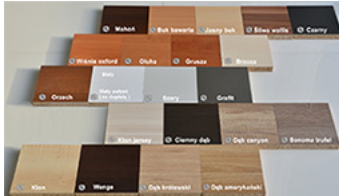

Link do produktu: <https://www.sklep.wilking.com.pl/stol-tablo-1200x900-konferencyjny-blat-prostokatny-p-1417.html>

Stół tablo 1200x900 konferencyjny blat prostokątny

Cena brutto	428,04 zł
Cena netto	348,00 zł
Numer katalogowy	4766822923069
Kod EAN	4766822923069

Opis produktu

Stelaż stołu wyprodukowany z rury metalowej o przekroju 40x20, malowany proszkowo na kolor metalik lub czarny (inne kolory z palety RAL na zamówienie).
Blat stołu wyprodukowany z płyty melaminowej o grubości 18 mm lub 25 mm.
Wybarwienia blatów wg palety kolorów poniżej.
Możliwa realizacja zamówień na dowolne długości stołu (głębokość 68 lub 80 cm).

Kolor prosimy podawać **w uwagach**.

Dobierz kolor z palety dostępnych wzorów płyty.

Kolory na zdjęciach mogą delikatnie się różnić od rzeczywistych ze względu na inne ustawienia twojego ekranu.