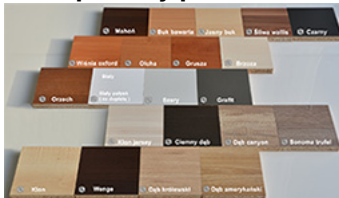

### Opis produktu

Stelaż stołu wyprodukowany z rury metalowej o przekroju 40x20, malowany proszkowo na kolor metalik lub czarny (inne kolory z palety RAL na zamówienie).  
Blat stołu wyprodukowany z płyty melaminowej o grubości 18 mm lub 25 mm.  
Wybarwienia blatów wg palety kolorów poniżej.  
Możliwa realizacja zamówień na dowolne długości stołu (głębokość 68 lub 80 cm).

#### Kolor prosimy podawać **w uwagach**.

Dobierz kolor z palety dostępnych wzorów płyty.

Kolory na zdjęciach mogą delikatnie się różnić od rzeczywistych ze względu na inne ustawienia twojego ekranu.