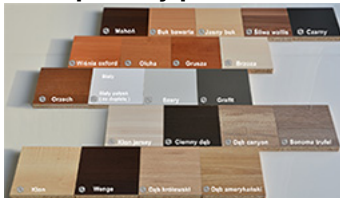

Opis produktu

Stelaż stołu wyprodukowany z rury metalowej o przekroju 40x20, malowany proszkowo na kolor metalik lub czarny (inne kolory z palety RAL na zamówienie).
Blat stołu wyprodukowany z płyty melaminowej o grubości 18 mm lub 25 mm.
Wybarwienia blatów wg palety kolorów poniżej.
Możliwa realizacja zamówień na dowolne długości stołu (głębokość 68 lub 80 cm).

Kolor prosimy podawać **w uwagach**.

Dobierz kolor z palety dostępnych wzorów płyty.

Kolory na zdjęciach mogą delikatnie się różnić od rzeczywistych ze względu na inne ustawienia twojego ekranu.