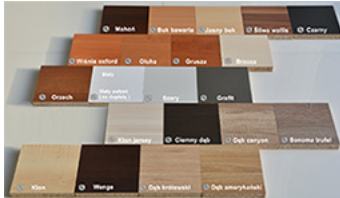

### Opis produktu

Stelaż stołu wyprodukowany z rury metalowej o przekroju 40x20, malowany proszkowo na kolor metalik lub czarny (inne kolory z palety RAL na zamówienie).  
Blat stołu wyprodukowany z płyty melaminowej o grubości 18 mm lub 25 mm.  
Wybarwienia blatów wg palety kolorów poniżej.  
Możliwa realizacja zamówień na dowolne długości stołu (głębokość 68 lub 80 cm).

#### Kolor prosimy podawać **w uwagach**.

Dobierz kolor z palety dostępnych wzorów płyty.

Kolory na zdjęciach mogą delikatnie się różnić od rzeczywistych ze względu na inne ustawienia twojego ekranu.