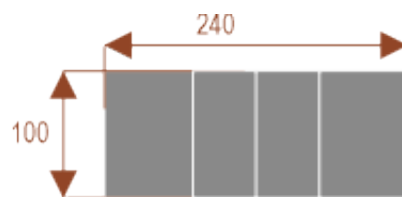

Opis produktu

Informacje o [kolorze płyty](#) i stelaża (oraz innych szczegółach) wpisz w uwagach przy zamówieniu.

Wymiary stołu ze zdjęcia:

- Długość **240cm** - możliwa lekka modyfikacja wymiarów w cenie.
- Głębokość **100cm** - możliwa lekka modyfikacja wymiarów w cenie.
- Wysokość blatu roboczego **75cm** - możliwa lekka modyfikacja wymiarów w cenie
- Stopki poziomujące
- Stelaż metalowy
- Kolor stelażu metalik , biały , czarny - lub inne do wyceny
- Możliwość dodania mediaportów

Materiał:

- **Płyta melaminowana** kolory dostępne z wzornika
- Możliwe **inne kolory** i materiały z poza wzornika

Projekt:

- Po zakupie otrzymasz projekt który możesz lekko zmienić w cenie - lub całkowicie przebudować (do wyceny)

Przy większych ilościach mebli -Koszty transportu i rabaty ustalane są indywidualnie ([proszę pytać mailowo](#))

Aster A8

Okolo 70 cm na osobę
Pomiesci 8 osób

Numer artykułu 37101

Aster A10

Okolo 70 cm na osobę
Pomiesci 10 osób