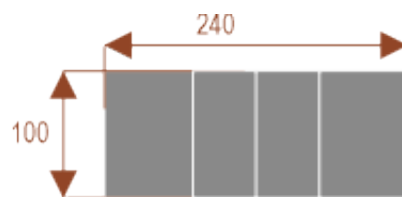

Opis produktu

Informacje o [kolorze płyty](#) i stelaża (oraz innych szczegółach) wpisz w uwagach przy zamówieniu.

Wymiary stołu ze zdjęcia:

- Długość **160cm** - możliwa lekka modyfikacja wymiarów w cenie.
- Głębokość **100cm** - możliwa lekka modyfikacja wymiarów w cenie.
- Wysokość blatu roboczego **75cm** - możliwa lekka modyfikacja wymiarów w cenie
- Stopki poziomujące
- Stelaż metalowy
- Kolor stelażu metalik , biały , czarny - lub inne do wyceny
- Możliwość dodania mediaportów

Materiał:

- **Płyta melaminowana** kolory dostępne z wzornika
- Możliwe **inne kolory** i materiały z poza wzornika

Projekt:

- Po zakupie otrzymasz projekt który możesz lekko zmienić w cenie - lub całkowicie przebudować (do wyceny)

Przy większych ilościach mebli -Koszty transportu i rabaty ustalane są indywidualnie ([proszę pytać mailowo](#))

Aster A8

Około 70 cm na osobę
Pomieści 8 osób

Numer artykułu 37101

Aster A10

Około 70 cm na osobę
Pomieści 10 osób