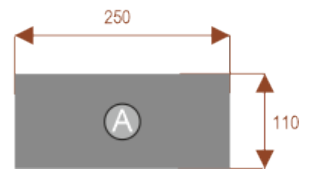

### Dodatkowe informacje:

- **Wymiary: 190 cm (długość) x 110 cm (szerokość) x 75 cm (wysokość)**
- Materiał: Płyta melaminowana, stelaż metalowy
- Dostępne kolory: Zobacz [wzornik kolorów](#)
- Gwarancja: 24 miesiące
- Dostawa: Szybka i bezpieczna dostawa na terenie całej Polski
- Montaż: Łatwy montaż ([instrukcja online](#))
- Warszawa i okolice montaż do wyceny proszę pisać na [z@wilking.com.pl](mailto:z@wilking.com.pl)

[Krzesła konferencyjne](#)

[Inne meble biurowe](#)

---

**Przykładowe aranżacje:**

Reo 6

Reo 8

Reo 10