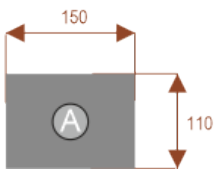

Przykładowe aranżacje:

Reo 6