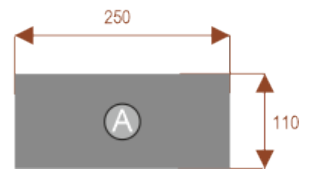

#### Dodatkowe informacje:

- **Wymiary: 190 cm (długość) x 110 cm (szerokość) x 75 cm (wysokość)**
- Materiał: Płyta melaminowana, stelaż metalowy
- Dostępne kolory: Zobacz [wzornik kolorów](#)
- Gwarancja: 24 miesiące
- Dostawa: Szybka i bezpieczna dostawa na terenie całej Polski
- Montaż: Łatwy montaż ([instrukcja online](#))
- Warszawa i okolice montaż do wyceny proszę pisać na [z@wilking.com.pl](mailto:z@wilking.com.pl)

[Krzesła konferencyjne](#)

[Inne meble biurowe](#)

---

**Przykładowe aranżacje:**

Reo 6

Reo 8

Reo 10