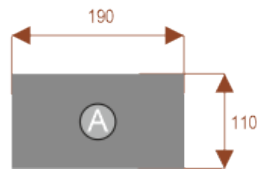

Przykładowe aranżacje:

Reo 8