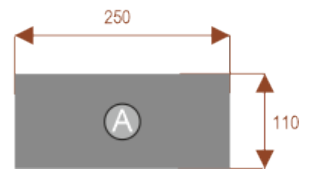

Przykładowe aranżacje:

Reo 10