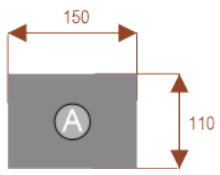

Przykładowe aranżacje:

Reo 6