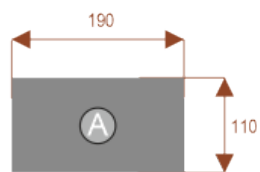

Przykładowe aranżacje:

Reo 8