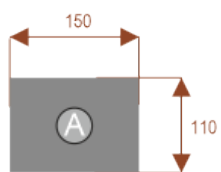

Przykładowe aranżacje:

Reo 6