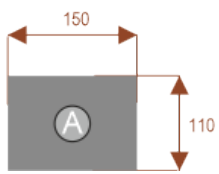

Przykładowe aranżacje:

Reo 6