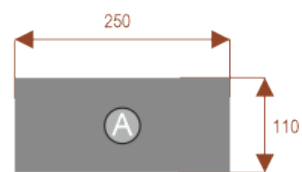

Przykładowe aranżacje:

Reo 10