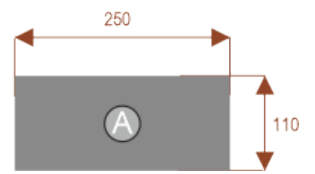

Przykładowe aranżacje:

Reo 10