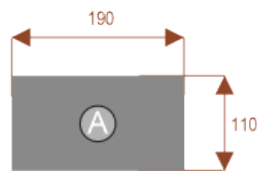

Przykładowe aranżacje:

Reo 8