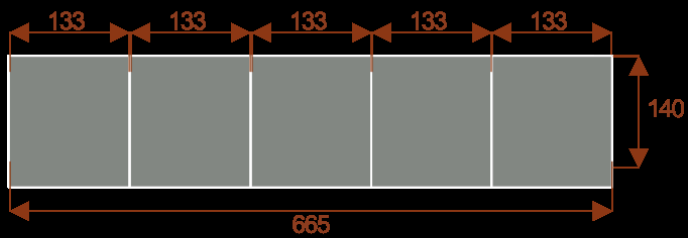

Lambada 22

Okolo 60cm na osobę
Pomieści 20 -22 osób