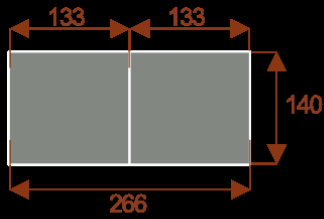

## Stół Konferencyjny Lambada 665x140cm dla 22 Osób

Informacje o [kolorze płyty](#) i stelaża ( oraz innych szczegółach ) wpisz w uwagach przy zamówieniu.

Stół konferencyjny Lambada o wymiarach **665x140 cm** to idealne rozwiązanie dla **22 osób**. Sprawdzi się w mniejszych salach konferencyjnych i biurach. Wykonany z wysokiej jakości materiałów, charakteryzuje się nowoczesnym designem i trwałością. Idealny do spotkań, prezentacji i pracy zespołowej.

## 5 Kluczowych Cech Stołu Lambada, Które Ułatwią Twoje Konferencje

- **Wymiary:** 665 cm (długość) x 140 cm (szerokość) – optymalne dla 22 osób.
- **Design:** Nowoczesny i minimalistyczny styl, pasujący do każdego wnętrza biurowego.
- **Materiał:** Wytrzymała płyta melaminowana - kolory dostępne z wzornika.
- **Okleina:** PCV
- **Grubość płyty:** 25/36mm
- **Funkcjonalność:** Stabilna konstrukcja zapewnia komfort podczas długich spotkań.
- **Kolorystyka:** Dostępny w szerokiej gamie kolorów, dopasowanych do Twojej aranżacji.

### **Materiał:**

- Płyta melaminowana - kolory dostępne z wzornika
- Możliwe inne kolory i materiały z poza wzornika

### Lambada 10

Okolo 60cm na osobę  
Pomieści 8 -10 osób