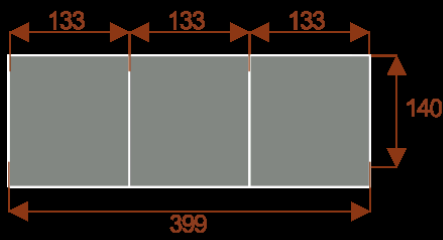

Lambada 14

Okolo 60cm na osobę
Pomieści 12 -14 osób