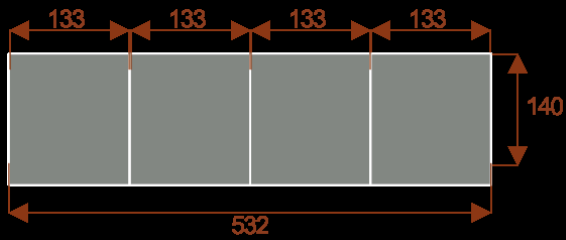

Opis produktu

Stół Konferencyjny Lambada 665x140cm dla 22 Osób

Informacje o [kolorze płyty](#) i stelaża (oraz innych szczegółach) wpisz w uwagach przy zamówieniu.

Stół konferencyjny Lambada o wymiarach **665x140 cm** to idealne rozwiązanie dla **22 osób**. Sprawdzi się w mniejszych salach konferencyjnych i biurach. Wykonany z wysokiej jakości materiałów, charakteryzuje się nowoczesnym designem i trwałością. Idealny do spotkań, prezentacji i pracy zespołowej.

5 Kluczowych Cech Stołu Lambada, Które Ułatwią Twoje Konferencje

- **Wymiary:** 665 cm (długość) x 140 cm (szerokość) – optymalne dla 22 osób.
- **Design:** Nowoczesny i minimalistyczny styl, pasujący do każdego wnętrza biurowego.
- **Materiał:** Wytrzymała płyta melaminowana - kolory dostępne z wzornika.
- **Okleina:** PCV
- **Grubość płyty:** 25/36mm
- **Funkcjonalność:** Stabilna konstrukcja zapewnia komfort podczas długich spotkań.
- **Kolorystyka:** Dostępny w szerokiej gamie kolorów, dopasowanych do Twojej aranżacji.

Lambada 10

Okolo 60cm na osobę
Pomieści 8 -10 osób

Lambada 14

Okolo 60cm na osobę
Pomieści 12 -14 osób

Lambada 18

Okolo 60cm na osobę
Pomieści 16 -18 osób

Lambada 22

Okolo 60cm na osobę
Pomieści 20 -22 osób