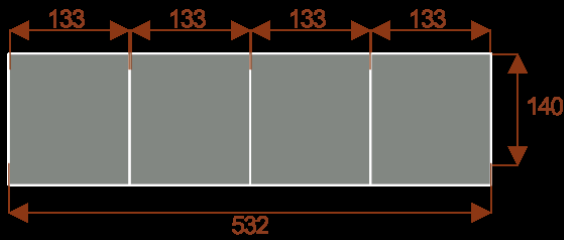

Lambada 18

Okolo 60cm na osobę
Pomieści 16 -18 osób