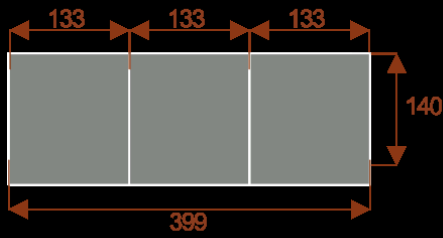

Opis produktu

Stół Konferencyjny Lambada 665x140cm dla 22 Osób

Informacje o [kolorze płyty](#) i stelaża (oraz innych szczegółach) wpisz w uwagach przy zamówieniu.

Stół konferencyjny Lambada o wymiarach **665x140 cm** to idealne rozwiązanie dla **22 osób**. Sprawdzi się w mniejszych salach konferencyjnych i biurach. Wykonany z wysokiej jakości materiałów, charakteryzuje się nowoczesnym designem i trwałością. Idealny do spotkań, prezentacji i pracy zespołowej.

5 Kluczowych Cech Stołu Lambada, Które Ułatwią Twoje Konferencje

- **Wymiary:** 665 cm (długość) x 140 cm (szerokość) – optymalne dla 22 osób.
- **Design:** Nowoczesny i minimalistyczny styl, pasujący do każdego wnętrza biurowego.
- **Materiał:** Wytrzymała płyta melaminowana - kolory dostępne z wzornika.
- **Okleina:** PCV
- **Grubość płyty:** 25/36mm
- **Funkcjonalność:** Stabilna konstrukcja zapewnia komfort podczas długich spotkań.
- **Kolorystyka:** Dostępny w szerokiej gamie kolorów, dopasowanych do Twojej aranżacji.

Lambada 10

Okolo 60cm na osobę
Pomieści 8 -10 osób

Lambada 14

Okolo 60cm na osobę
Pomieści 12 -14 osób

Lambada 18

Okolo 60cm na osobę
Pomieści 16 -18 osób

Lambada 22

Okolo 60cm na osobę
Pomieści 20 -22 osób