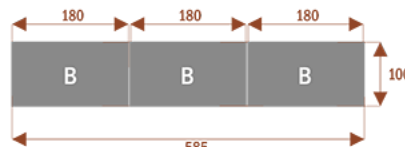

Moduły standardowe mają wymiary 130x80cm i wysokości 75cm.

Blat 18mm

Stół może występować w innych wymiarach modułów oraz może posiadać też mediaporty.

Stół składa się z metalowych nóg malowanych proszkowo na kolor metalik lub inny.

Stół z krzesłami BERLIN

Stół z krzesłami HELSINKI

Stół z krzesłami OSLO

Stół z krzesłami MILANO

Stół z krzesłami VIENNA

Stół z krzesłami SYDNEY

Przykładowe aranżacje:

CAL4-A

Około 60 cm na osobę
Pomieści 4 osoby

CAL8-A

Około 60 cm na osobę
Pomieści 8 osób

CAL12-A

Około 60 cm na osobę
Pomieści 12 osób

CAL6-B

Około 60 cm na osobę
Pomieści 6 osob

CAL12-B

Około 60 cm na osobę
Pomieści 12 osob

CAL18-B

Około 60 cm na osobę
Pomieści 18osob

CAL26-A

Około 60 cm na osobę
Pomieści 26 osób

CAL38-A

Około 60 cm na osobę
Pomieści 38 osób

Produkt posiada dodatkowe opcje: