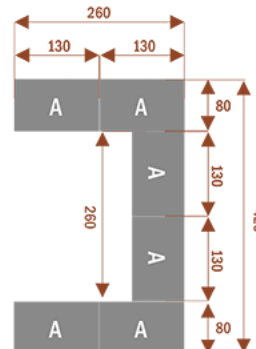

Moduły standardowe mają wymiary 130x80cm i wysokości 75cm.

Blat 18mm

Stół może występować w innych wymiarach modułów oraz może posiadać też mediaporty.

Stół składa się z metalowych nóg malowanych proszkowo na kolor metalik lub inny.

Około 60 cm na osobę
Pomieści 12 osob

CAL18-B

Około 60 cm na osobę
Pomieści 18osob

CAL26-A

Około 60 cm na osobę
Pomieści 26 osób

CAL38-A

Około 60 cm na osobę
Pomieści 38 osób

Produkt posiada dodatkowe opcje: