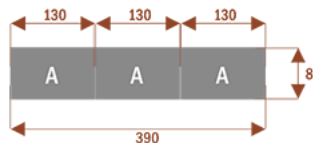

CAL12-A

Około 60 cm na osobę
Pomieści 12 osób

CAL6-B

Około 60 cm na osobę
Pomieści 6 osob