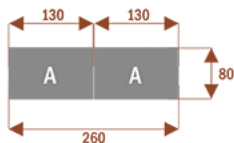

CAL8-A

Około 60 cm na osobę
Pomieści 8 osób