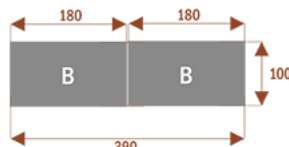

Moduły standardowe mają wymiary 130x80cm i wysokości 75cm.

Blat 18mm

Stół może występować w innych wymiarach modułów oraz może posiadać też mediaporty.

Stół składa się z metalowych nóg malowanych proszkowo na kolor metalik lub inny.

Stół z krzesłami BERLIN

Stół z krzesłami HELSINKI

Stół z krzesłami OSLO

Stół z krzesłami MILANO

Stół z krzesłami VIENNA

Stół z krzesłami SYDNEY

Przykładowe aranżacje:

CAL4-A

Około 60 cm na osobę
Pomieści 4 osoby

CAL8-A

Około 60 cm na osobę
Pomieści 8 osób

CAL12-A

Około 60 cm na osobę
Pomieści 12 osób

CAL6-B

Około 60 cm na osobę
Pomieści 6 osob

CAL12-B

Około 60 cm na osobę
Pomieści 12 osob

CAL18-B

Około 60 cm na osobę
Pomieści 18osob

CAL26-A

Około 60 cm na osobę
Pomieści 26 osób

CAL38-A

Około 60 cm na osobę
Pomieści 38 osób

Produkt posiada dodatkowe opcje: