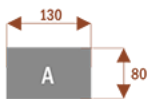

Moduły standardowe mają wymiary 130x80cm i wysokości 75cm.

Blat 18mm

Stół może występować w innych wymiarach modułów oraz może posiadać też mediaporty.

Stół składa się z metalowych nóg malowanych proszkowo na kolor metalik lub inny.

Stół z krzesłami BERLIN

Stół z krzesłami HELSINKI

Stół z krzesłami OSLO

Stół z krzesłami MILANO

Stół z krzesłami VIENNA

Stół z krzesłami SYDNEY

Przykładowe aranżacje:

CAL4-A

Około 60 cm na osobę
Pomieści 4 osoby

CAL8-A

Około 60 cm na osobę
Pomieści 8 osób

CAL12-A

Około 60 cm na osobę
Pomieści 12 osób

CAL6-B

Około 60 cm na osobę
Pomieści 6 osob

CAL12-B