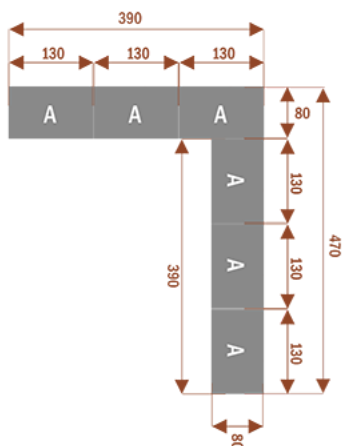

Moduły standardowe mają wymiary 130x80cm i wysokości 75cm.

Blat 18mm

Stół może występować w innych wymiarach modułów oraz może posiadać też mediaporty.

Stół składa się z metalowych nóg malowanych proszkowo na kolor metalik lub inny.

Okolo 60 cm na osobę
Pomiesci 4 osoby

CAL8-A

Okolo 60 cm na osobę
Pomiesci 8 osób

CAL12-A

Okolo 60 cm na osobę
Pomiesci 12 osób

CAL6-B

Okolo 60 cm na osobę
Pomiesci 6 osob

CAL12-B

Okolo 60 cm na osobę
Pomiesci 12 osob

CAL18-B

Okolo 60 cm na osobę
Pomiesci 18osob

CAL26-A

Okolo 60 cm na osobę
Pomiesci 26 osób

CAL38-A

Okolo 60 cm na osobę
Pomiesci 38 osób

Produkt posiada dodatkowe opcje: