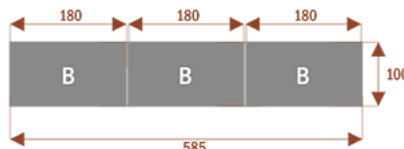

Moduły standardowe mają wymiary 130x80cm i wysokości 75cm.

Blat 18mm

Stół może występować w innych wymiarach modułów oraz może posiadać też mediaporty.

Stół składa się z metalowych nóg malowanych proszkowo na kolor metalik lub inny.

Stół z krzesłami BERLIN

Stół z krzesłami HELSINKI

Stół z krzesłami OSLO

Stół z krzesłami MILANO

Stół z krzesłami VIENNA

Stół z krzesłami SYDNEY

Przykładowe aranżacje:

CAL4-A

Okolo 60 cm na osobę
Pomiesci 4 osoby

CAL8-A

Okolo 60 cm na osobę
Pomiesci 8 osób

CAL12-A

Okolo 60 cm na osobę
Pomiesci 12 osób

CAL6-B

Okolo 60 cm na osobę
Pomiesci 6 osob

CAL12-B

Okolo 60 cm na osobę
Pomiesci 12 osob

CAL18-B

Okolo 60 cm na osobę
Pomiesci 18osob

CAL26-A

Okolo 60 cm na osobę
Pomiesci 26 osób

CAL38-A

Okolo 60 cm na osobę
Pomiesci 38 osób

Produkt posiada dodatkowe opcje: