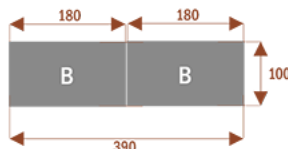

Moduły standardowe mają wymiary 130x80cm i wysokości 75cm.

Blat 18mm

Stół może występować w innych wymiarach modułów oraz może posiadać też mediaporty.

Stół składa się z metalowych nóg malowanych proszkowo na kolor metalik lub inny.

Stół z krzesłami BERLIN

Stół z krzesłami HELSINKI

Stół z krzesłami OSLO

Stół z krzesłami MILANO

Stół z krzesłami VIENNA

Stół z krzesłami SYDNEY

Przykładowe aranżacje:

CAL4-A

Okolo 60 cm na osobę
Pomiesci 4 osoby

CAL8-A

Okolo 60 cm na osobę
Pomiesci 8 osób

CAL12-A

Okolo 60 cm na osobę
Pomiesci 12 osób

CAL6-B

Okolo 60 cm na osobę
Pomiesci 6 osob

CAL12-B

Okolo 60 cm na osobę
Pomiesci 12 osob

CAL18-B

Okolo 60 cm na osobę
Pomiesci 18osob

CAL26-A

Okolo 60 cm na osobę
Pomiesci 26 osób

CAL38-A

Okolo 60 cm na osobę
Pomiesci 38 osób

Produkt posiada dodatkowe opcje: