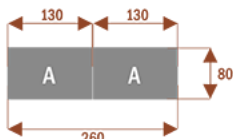

Moduły standardowe mają wymiary 130x80cm i wysokości 75cm.

Blat 18mm

Stół może występować w innych wymiarach modułów oraz może posiadać też mediaporty.

Stół składa się z metalowych nóg malowanych proszkowo na kolor metalik lub inny.

Stół z krzesłami BERLIN

Stół z krzesłami HELSINKI

Stół z krzesłami OSLO

Stół z krzesłami MILANO

Stół z krzesłami VIENNA

Stół z krzesłami SYDNEY

Przykładowe aranżacje:

CAL4-A

Okolo 60 cm na osobę
Pomiesci 4 osoby

CAL8-A

Okolo 60 cm na osobę
Pomiesci 8 osób

CAL12-A

Okolo 60 cm na osobę
Pomiesci 12 osób

CAL6-B

Okolo 60 cm na osobę
Pomiesci 6 osob

CAL12-B