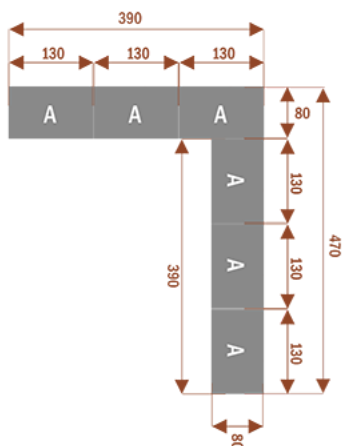

Moduły standardowe mają wymiary 130x80cm i wysokości 75cm.

Blat 18mm

Stół może występować w innych wymiarach modułów oraz może posiadać też mediaporty.

Stół składa się z metalowych nóg malowanych proszkowo na kolor metalik lub inny.

Około 60 cm na osobę
Pomieści 4 osoby

CAL8-A

Około 60 cm na osobę
Pomieści 8 osób

CAL12-A

Około 60 cm na osobę
Pomieści 12 osób

CAL6-B

Około 60 cm na osobę
Pomieści 6 osob

CAL12-B

Około 60 cm na osobę
Pomieści 12 osob

CAL18-B

Około 60 cm na osobę
Pomieści 18osob

CAL26-A

Około 60 cm na osobę
Pomieści 26 osób

CAL38-A

Około 60 cm na osobę
Pomieści 38 osób

Produkt posiada dodatkowe opcje: