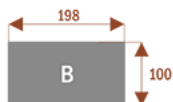

Stół z krzesłami BERLIN

Stół z krzesłami HELSINKI

Stół z krzesłami OSLO

Stół z krzesłami MILANO

Stół z krzesłami VIENNA

Stół z krzesłami SYDNEY

Przykładowe aranżacje:

CAL4-A

Okolo 60 cm na osobę
Pomiesci 4 osoby

CAL8-A

Okolo 60 cm na osobę
Pomiesci 8 osób

CAL12-A

Okolo 60 cm na osobę
Pomiesci 12 osób

CAL6-B

Okolo 60 cm na osobę
Pomiesci 6 osob

CAL12-B

Okolo 60 cm na osobę
Pomiesci 12 osob

CAL18-B

Okolo 60 cm na osobę
Pomiesci 18osob

CAL26-A

Okolo 60 cm na osobę
Pomiesci 26 osób

CAL38-A

Okolo 60 cm na osobę
Pomiesci 38 osób

Produkt posiada dodatkowe opcje: