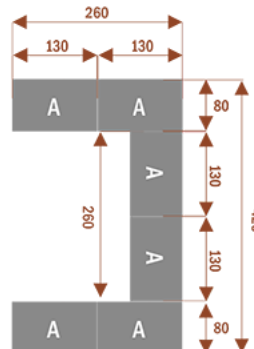

Moduły standardowe mają wymiary 130x80cm i wysokości 75cm.

Blat 18mm

Stół może występować w innych wymiarach modułów oraz może posiadać też mediaporty.

Stół składa się z metalowych nóg malowanych proszkowo na kolor metalik lub inny.

Okolo 60 cm na osobę
Pomiesci 12 osob

CAL18-B

Okolo 60 cm na osobę
Pomiesci 18osob

CAL26-A

Okolo 60 cm na osobę
Pomiesci 26 osób

CAL38-A

Okolo 60 cm na osobę
Pomiesci 38 osób

Produkt posiada dodatkowe opcje: