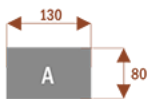

Moduły standardowe mają wymiary 130x80cm i wysokości 75cm.

Blat 18mm

Stół może występować w innych wymiarach modułów oraz może posiadać też mediaporty.

Stół składa się z metalowych nóg malowanych proszkowo na kolor metalik lub inny.

Stół z krzesłami BERLIN

Stół z krzesłami HELSINKI

Stół z krzesłami OSLO

Stół z krzesłami MILANO

Stół z krzesłami VIENNA

Stół z krzesłami SYDNEY

Przykładowe aranżacje:

CAL4-A

Okolo 60 cm na osobę
Pomiesci 4 osoby

CAL8-A

Okolo 60 cm na osobę
Pomiesci 8 osób

CAL12-A

Okolo 60 cm na osobę
Pomiesci 12 osób

CAL6-B

Okolo 60 cm na osobę
Pomiesci 6 osob

CAL12-B