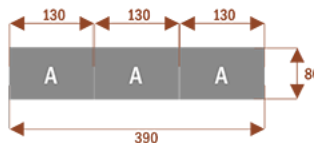

Moduły standardowe mają wymiary 130x80cm i wysokości 75cm.

Blat 18mm

Stół może występować w innych wymiarach modułów oraz może posiadać też mediaporty.

Stół składa się z metalowych nóg malowanych proszkowo na kolor metalik lub inny.

Stół z krzesłami BERLIN

Stół z krzesłami HELSINKI

Stół z krzesłami OSLO

Stół z krzesłami MILANO

Stół z krzesłami VIENNA

Stół z krzesłami SYDNEY

Przykładowe aranżacje:

CAL4-A

Okolo 60 cm na osobę
Pomiesci 4 osoby

CAL8-A

Okolo 60 cm na osobę
Pomiesci 8 osób

CAL12-A

Okolo 60 cm na osobę
Pomiesci 12 osób

CAL6-B

Okolo 60 cm na osobę
Pomiesci 6 osob

CAL12-B