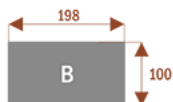

Stół z krzesłami BERLIN

Stół z krzesłami HELSINKI

Stół z krzesłami OSLO

Stół z krzesłami MILANO

Stół z krzesłami VIENNA

Stół z krzesłami SYDNEY

Przykładowe aranżacje:

CAL4-A

Około 60 cm na osobę
Pomieści 4 osoby

CAL8-A

Około 60 cm na osobę
Pomieści 8 osób

CAL12-A

Około 60 cm na osobę
Pomieści 12 osób

CAL6-B

Około 60 cm na osobę
Pomieści 6 osob

CAL12-B