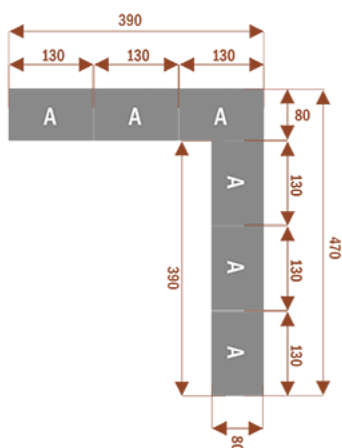

Wymiary 160x90cm i wysokości 75cm.

Stół może występować w innych wymiarach modułów oraz może posiadać też mediaporty.

Stół składa się z metalowych nóg malowanych proszkowo na kolor metalik lub inny.

Zalety:

Okolo 60 cm na osobę
Pomiesci 4 osoby

CAL8-A

Okolo 60 cm na osobę
Pomiesci 8 osób

CAL12-A

Okolo 60 cm na osobę
Pomiesci 12 osób

CAL6-B

Okolo 60 cm na osobę
Pomiesci 6 osob

CAL12-B

Okolo 60 cm na osobę
Pomiesci 12 osob

CAL18-B

Okolo 60 cm na osobę
Pomiesci 18osob

CAL26-A

Okolo 60 cm na osobę
Pomiesci 26 osób

CAL38-A

Okolo 60 cm na osobę
Pomiesci 38 osób

Produkt posiada dodatkowe opcje: