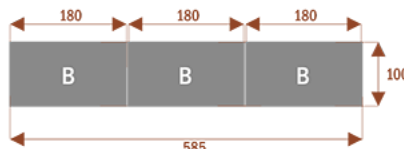

Wymiary 160x90cm i wysokości 75cm.

Stół może występować w innych wymiarach modułów oraz może posiadać też mediaporty.

Stół składa się z metalowych nóg malowanych proszkowo na kolor metalik lub inny.

Zalety:

Okolo 60 cm na osobę
Pomiesci 4 osoby

CAL8-A

Okolo 60 cm na osobę
Pomiesci 8 osób

CAL12-A

Okolo 60 cm na osobę
Pomiesci 12 osób

CAL6-B

Okolo 60 cm na osobę
Pomiesci 6 osob

CAL12-B

Okolo 60 cm na osobę
Pomiesci 12 osob

CAL18-B

Okolo 60 cm na osobę
Pomiesci 18osob

CAL26-A

Okolo 60 cm na osobę
Pomiesci 26 osób

CAL38-A

Okolo 60 cm na osobę
Pomiesci 38 osób

Produkt posiada dodatkowe opcje: