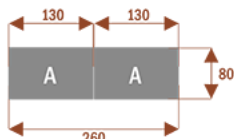

CAL8-A

Okolo 60 cm na osobę
Pomiesci 8 osób