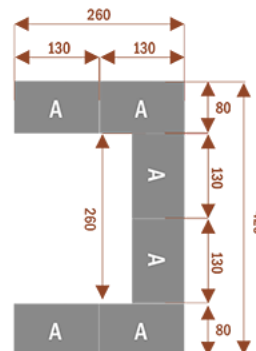

Wymiary 160x90cm i wysokości 75cm.

Stół może występować w innych wymiarach modułów oraz może posiadać też mediaporty.

Stół składa się z metalowych nóg malowanych proszkowo na kolor metalik lub inny.

Zalety:

Okolo 60 cm na osobę
Pomiesci 12 osob

CAL18-B

Okolo 60 cm na osobę
Pomiesci 18osob

CAL26-A

Okolo 60 cm na osobę
Pomiesci 26 osób

CAL38-A

Okolo 60 cm na osobę
Pomiesci 38 osób

Produkt posiada dodatkowe opcje: