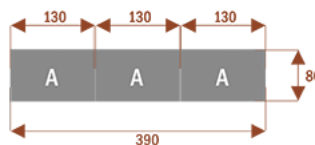

Wymiary 160x90cm i wysokości 75cm.

Stół może występować w innych wymiarach modułów oraz może posiadać też mediaporty.

Stół składa się z metalowych nóg malowanych proszkowo na kolor metalik lub inny.

Zalety:

Stół z krzesłami HELSINKI

Stół z krzesłami OSLO

Stół z krzesłami MILANO

Stół z krzesłami VIENNA

Stół z krzesłami SYDNEY

Duża gama [kolorów](#) do wyboru.

Przykładowe aranżacje:

CAL4-A

Okolo 60 cm na osobę
Pomiesci 4 osoby

CAL8-A

Okolo 60 cm na osobę
Pomiesci 8 osób

CAL12-A

Okolo 60 cm na osobę
Pomiesci 12 osób

CAL6-B

Okolo 60 cm na osobę
Pomiesci 6 osob

CAL12-B