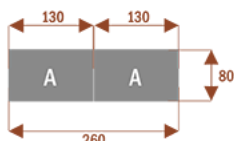

Wymiary 160x90cm i wysokości 75cm.

Stół może występować w innych wymiarach modułów oraz może posiadać też mediaporty.

Stół składa się z metalowych nóg malowanych proszkowo na kolor metalik lub inny.

Zalety:

Stół z krzesłami HELSINKI

Stół z krzesłami OSLO

Stół z krzesłami MILANO

Stół z krzesłami VIENNA

Stół z krzesłami SYDNEY

Duża gama [kolorów](#) do wyboru.

Przykładowe aranżacje:

CAL4-A

Okolo 60 cm na osobę
Pomiesci 4 osoby

CAL8-A

Okolo 60 cm na osobę
Pomiesci 8 osób

CAL12-A

Okolo 60 cm na osobę
Pomiesci 12 osób

CAL6-B

Okolo 60 cm na osobę
Pomiesci 6 osob

CAL12-B