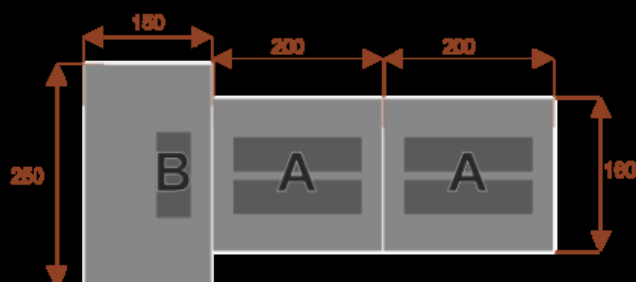

Feniks 9/11

Okolo 100 cm na osobę

1 segment

Pomiesci 9/11 osób