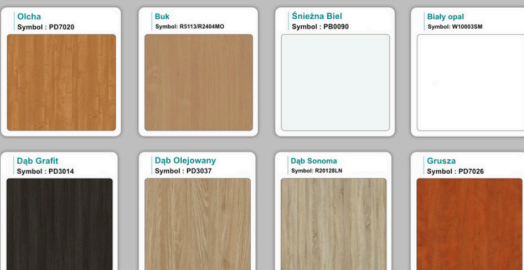

- Stopki poziomujące

- Stelaż metalowy

- Kolor stelażu metalik , biały , czarny - lub inne do wyceny

- Możliwość dodania mediaportów

- **Podnoszone Monitory**

Materiał:

- **Płyta melaminowana** kolory dostępne z wzornika
- Możliwe **inne kolory** i materiały z poza wzornika

Stół z krzesłami HELSINKI

Stół z krzesłami OSLO

Stół z krzesłami MILANO

Stół z krzesłami VIENNA

Stół z krzesłami SYDNEY

WZORNIK

Kolory standard:

Unikolory:

Kolory płyta 25mm

Unikolory płyta 25mm

WZORNIK:

Produkt posiada dodatkowe opcje:

Kolor stelaża: Szary metalik RAL9006 , Czarny , Grafitowy , Biały , Inny kolor z palety RAL do ustalenia (+ 738,00 zł)

Wzornik koloru płyty: Do ustalenia indywidualnie , Buk 25mm , Śnieżna Biel 25mm , Biel Perłowa 25mm , Dąb olejowany 25mm , Dąb sonoma jasny 25mm , Grusza 25mm , Orzech ecco 25mm , Dąb canyon 36mm (+ 738,00 zł) , Dąb Tajga 36mm (+ 738,00 zł) , Dąb królewski 36mm (+ 738,00 zł) , Dąb palermo jasny 36mm (+ 738,00 zł) , Dąb castello koniakowy 36mm (+ 738,00 zł) , Wenge 36mm (+ 738,00 zł) , Dąb brązowy 36mm (+ 738,00 zł) , Orzech Lyon 36mm (+ 738,00 zł) , Wiśnia 36mm (+ 738,00 zł) , Buk bavaria 36mm (+ 738,00 zł) , Dąb craft złoty 36mm (+ 738,00 zł) , Dąb sonoma jasny 36mm (+ 738,00 zł) , Klon 36mm (+ 738,00 zł) , Brzoza 36mm (+ 738,00 zł) , Dąb urban Kawowy 36mm (+ 738,00 zł) , Wiąz liberty srebrny 36mm (+ 738,00 zł) , Czarny mat 36mm (+ 738,00 zł) , Antracyt 36mm (+ 738,00 zł) , Biały połysk 36mm (+ 738,00 zł) , Biały opal 36mm (+ 738,00 zł) , Szary 36mm (+ 738,00 zł) , Metalik 36mm (+ 738,00 zł) , Beton czarny K353 RT 36mm (+ 738,00 zł) , Light Atelier (beton jasny) 36mm (+ 738,00 zł)