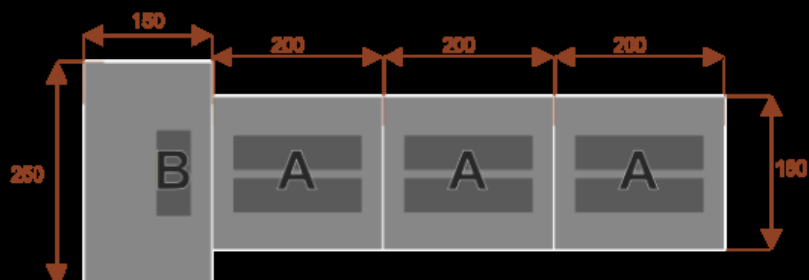

Feniks 13/15

Okolo 100 cm na osobę
1 segment
Pomiesci 13/15 osób