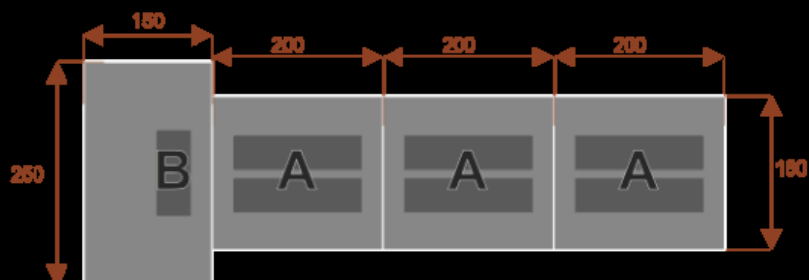

Feniks 13/15

Okolo 100 cm na osobę

1 segment

Pomiesci 13/15 osób