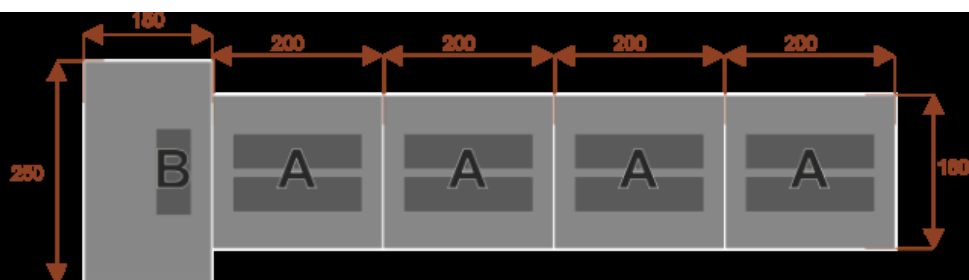

Feniks 17/19

Okolo 100 cm na osobę
1 segment
Pomiesci 17/19 osób