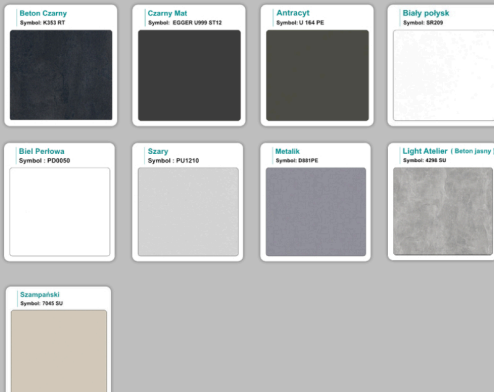

- Stopki poziomujące

- Stelaż metalowy

- Kolor stelażu metalik , biały , czarny - lub inne do wyceny

- Możliwość dodania mediaportów

- **Podnoszone Monitory**

Materiał:

- **Płyta melaminowana** kolory dostępne z wzornika
- Możliwe **inne kolory** i materiały z poza wzornika

Stół z krzesłami HELSINKI

Stół z krzesłami OSLO

Stół z krzesłami MILANO

Stół z krzesłami VIENNA

Stół z krzesłami SYDNEY

WZORNIK

Kolory standard:

Unikolory:

Kolory płyta 25mm

Unikolory płyta 25mm

WZORNIK:

Produkt posiada dodatkowe opcje:

Kolor stelaża: Szary metalik RAL9006 , Czarny , Grafitowy , Biały , Inny kolor z palety RAL do ustalenia (+ 738,00 zł)

Wzornik koloru płyty: Do ustalenia indywidualnie , Buk 25mm , Śnieżna Biel 25mm , Biel Perłowa 25mm , Dąb olejowany 25mm , Dąb sonoma jasny 25mm , Grusza 25mm , Orzech ecco 25mm , Dąb canyon 36mm (+ 738,00 zł) , Dąb Tajga 36mm (+ 738,00 zł) , Dąb królewski 36mm (+ 738,00 zł) , Dąb palermo jasny 36mm (+ 738,00 zł) , Dąb castello koniakowy 36mm (+ 738,00 zł) , Wenge 36mm (+ 738,00 zł) , Dąb brązowy 36mm (+ 738,00 zł) , Orzech Lyon 36mm (+ 738,00 zł) , Wiśnia 36mm (+ 738,00 zł) , Buk bavaria 36mm (+ 738,00 zł) , Dąb craft złoty 36mm (+ 738,00 zł) , Dąb sonoma jasny 36mm (+ 738,00 zł) , Klon 36mm (+ 738,00 zł) , Brzoza 36mm (+ 738,00 zł) , Dąb urban Kawowy 36mm (+ 738,00 zł) , Wiąz liberty srebrny 36mm (+ 738,00 zł) , Czarny mat 36mm (+ 738,00 zł) , Antracyt 36mm (+ 738,00 zł) , Biały połysk 36mm (+ 738,00 zł) , Biały opal 36mm (+ 738,00 zł) , Szary 36mm (+ 738,00 zł) , Metalik 36mm (+ 738,00 zł) , Beton czarny K353 RT 36mm (+ 738,00 zł) , Light Atelier (beton jasny) 36mm (+ 738,00 zł)