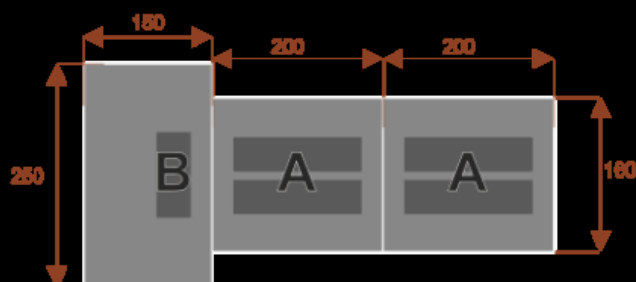

Wymiary stołu ze zdjęcia:

- Długość **950cm** - możliwa lekka modyfikacja wymiarów w cenie.
- Głębokość **160cm** - możliwa lekka modyfikacja wymiarów w cenie.
- Wysokość blatu roboczego **75cm** - możliwa lekka modyfikacja wymiarów w cenie

- Stopki poziomujące

- Stelaż metalowy

- Kolor stelażu metalik , biały , czarny - lub inne do wyceny

- Możliwość dodania mediaportów

- **Podnoszone Monitory**

Materiał:

- **Płyta melaminowana** kolory dostępne z wzornika
- Możliwe **inne kolory** i materiały z poza wzornika

Feniks 17/19

Okolo 100 cm na osobę
1 segment
Pomiesci 17/19 osób

Feniks 13/15

Okolo 100 cm na osobę
1 segment
Pomiesci 13/15 osób

Feniks 9/11

Okolo 100 cm na osobę
1 segment
Pomiesci 9/11 osób

Feniks 5/7

Okolo 100 cm na osobę
1 segment
Pomiesci 5/7 osób