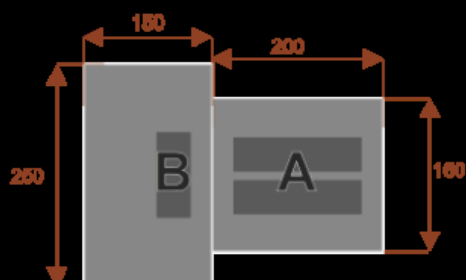

Feniks 5/7

Okolo 100 cm na osobę

1 segment

Pomiesci 5/7 osób