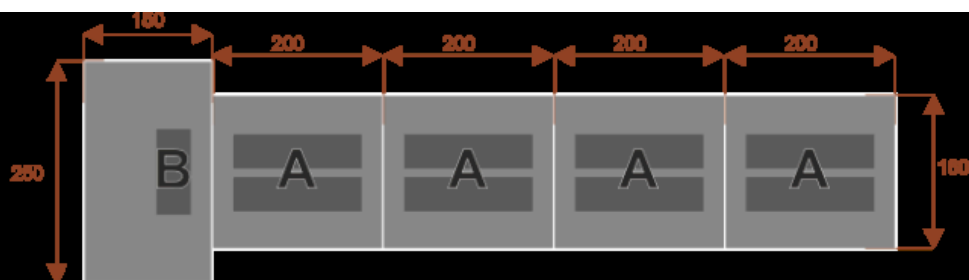

Feniks 17/19

Okolo 100 cm na osobę

1 segment

Pomiesci 17/19 osób