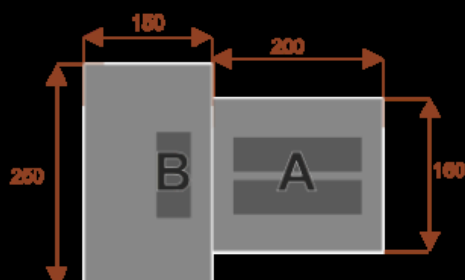

Wymiary stołu ze zdjęcia:

- Długość **950cm** - możliwa lekka modyfikacja wymiarów w cenie.
- Głębokość **160cm** - możliwa lekka modyfikacja wymiarów w cenie.
- Wysokość blatu roboczego **75cm** - możliwa lekka modyfikacja wymiarów w cenie

- Stopki poziomujące

- Stelaż metalowy

- Kolor stelażu metalik , biały , czarny - lub inne do wyceny

- Możliwość dodania mediaportów

- **Podnoszone Monitory**

Materiał:

- **Płyta melaminowana** kolory dostępne z wzornika
- Możliwe **inne kolory** i materiały z poza wzornika

Feniks 17/19

Okolo 100 cm na osobę
1 segment
Pomiesci 17/19 osób

Feniks 13/15

Okolo 100 cm na osobę
1 segment
Pomiesci 13/15 osób

Feniks 9/11

Okolo 100 cm na osobę
1 segment
Pomiesci 9/11 osób

Feniks 5/7

Okolo 100 cm na osobę
1 segment
Pomiesci 5/7 osób