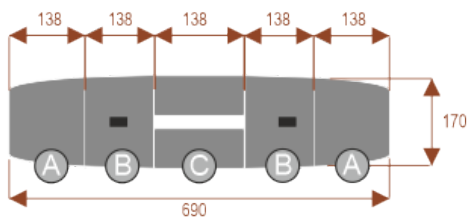

Opis produktu

Informacje o [kolorze płyty](#) i stelaża (oraz innych szczegółach) wpisz w uwagach przy zamówieniu.

Wymiary stołu ze zdjęcia:

- Długość **914cm** - możliwa lekka modyfikacja wymiarów w cenie.
- Głębokość **170cm** - możliwa lekka modyfikacja wymiarów w cenie.
- Wysokość blatu roboczego **75cm** - możliwa lekka modyfikacja wymiarów w cenie
- Stopki poziomujące
- Stelaż metalowy
- Kolor stelażu metalik , biały , czarny - lub inne do wyceny
- Możliwość dodania mediaportów

nr artykułu

Przykładowe aranżacje:

Flamenco 36

31106

Okolo 70 cm na osobę
A - 2 segmenty
Pomieści 32 osób

Flamenco 32

31106

Okolo 70 cm na osobę
A - 2 segmenty
Pomieści 32 osób

Flamenco 28

31107

Okolo 70 cm na osobę
A - 2 segmenty
B - 4 segmenty
Pomieści 28 osób

Flamenco 20

31108

Okolo 70 cm na osobę
A - 2 segmenty
B - 6 segmenty
Pomieści 20 osób

Dobierz akcesoria

Mediaporty