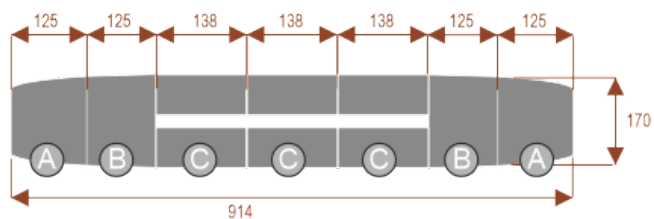

nr artykułu

Przykładowe aranżacje:

Flamenco 36

31106

Okolo 70 cm na osobę
A - 2 segmenty
Pomieści 32 osób