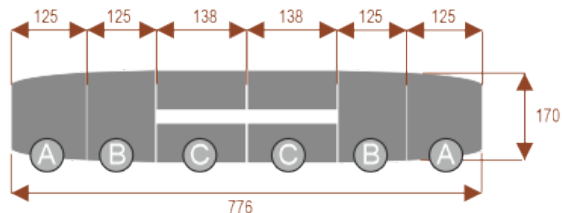

Opis produktu

Informacje o [kolorze płyty](#) i stelaża (oraz innych szczegółach) wpisz w uwagach przy zamówieniu.

Wymiary stołu ze zdjęcia:

- Długość **914cm** - możliwa lekka modyfikacja wymiarów w cenie.
- Głębokość **170cm** - możliwa lekka modyfikacja wymiarów w cenie.
- Wysokość blatu roboczego **75cm** - możliwa lekka modyfikacja wymiarów w cenie
- Stopki poziomujące
- Stelaż metalowy
- Kolor stelażu metalik , biały , czarny - lub inne do wyceny
- Możliwość dodania mediaportów

nr artykułu

Przykładowe aranżacje:

Flamenco 36

31106

Okolo 70 cm na osobę
A - 2 segmenty
Pomieści 32 osób

Flamenco 32

31106

Okolo 70 cm na osobę
A - 2 segmenty
Pomieści 32 osób

Flamenco 28

31107

Okolo 70 cm na osobę
A - 2 segmenty
B - 4 segmenty
Pomieści 28 osób

Flamenco 20

31108

Okolo 70 cm na osobę
A - 2 segmenty
B - 6 segmenty
Pomieści 20 osób

Dobierz akcesoria

Mediaporty