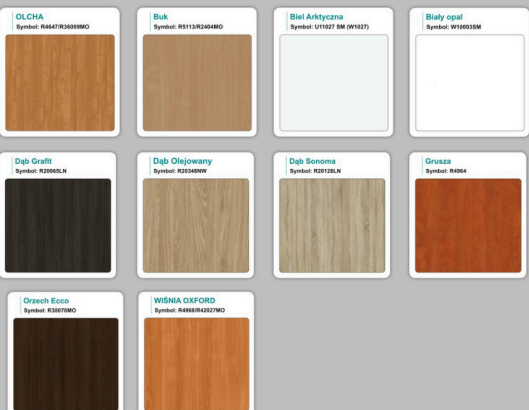

Stół z krzesłami MILANO

Stół z krzesłami VIENNA

Stół z krzesłami SYDNEY

WZORNIK

Grubość płyty 36mm

Kolory standard:

Unikolory:

Kolory płyta 25mm

WZORNIK:

Unikolory płyta 25mm

Produkt posiada dodatkowe opcje:

Kolor stelaża: Szary metalik RAL9006 , Czarny , Grafitowy , Biały , Inny kolor z palety RAL do ustalenia (+ 738,00 zł)

Kolory blatu 72mm: Dąb canyon , Dąb dziki , Dąb królewski , Dąb palermo jasny , Dąb castello koniakowy , Wenge , Dąb brązowy , Orzech Lyon , Wiśnia , Buk bavaria , Dąb craft złoty , Dąb sonoma jasny , Klon , Brzoza , Dąb urban Kawowy , Wiąz liberty srebrny , Beton czarny , Czarny mat , Antracyt , Biały połysk , Biały opal , Szary , Metalik , Beton , Beton chicago jasnoszary