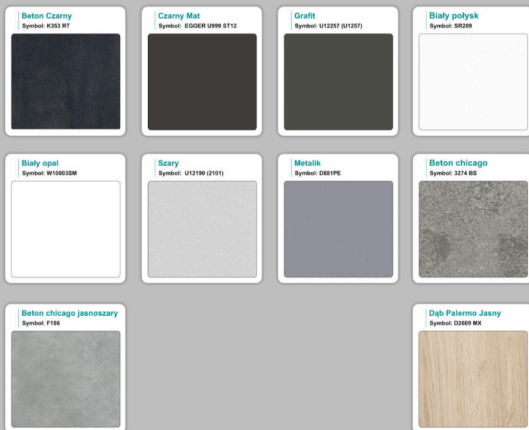

Stół z krzesłami MILANO

Stół z krzesłami VIENNA

Stół z krzesłami SYDNEY

WZORNIK

Grubość płyty 36mm

Kolory standard:

Unikolory:

Kolory płyta 25mm

WZORNIK:

Unikolory płyta 25mm

Produkt posiada dodatkowe opcje:

Kolor stelaża: Szary metalik RAL9006 , Czarny , Grafitowy , Biały , Inny kolor z palety RAL do ustalenia (+ 738,00 zł)

Kolory blatu 72mm: Dąb canyon , Dąb dziki , Dąb królewski , Dąb palermo jasny , Dąb castello koniakowy , Wenge , Dąb brązowy , Orzech Lyon , Wiśnia , Buk bavaria , Dąb craft złoty , Dąb sonoma jasny , Klon , Brzoza , Dąb urban Kawowy , Wiąz liberty srebrny , Beton czarny , Czarny mat , Antracyt , Biały połysk , Biały opal , Szary , Metalik , Beton , Beton chicago jasnoszary