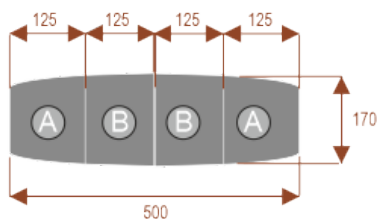

Opis produktu

Informacje o [kolorze płyty](#) i stelaża (oraz innych szczegółach) wpisz w uwagach przy zamówieniu.

Wymiary stołu ze zdjęcia:

- Długość **914cm** - możliwa lekka modyfikacja wymiarów w cenie.
- Głębokość **170cm** - możliwa lekka modyfikacja wymiarów w cenie.
- Wysokość blatu roboczego **75cm** - możliwa lekka modyfikacja wymiarów w cenie
- Stopki poziomujące
- Stelaż metalowy
- Kolor stelażu metalik , biały , czarny - lub inne do wyceny
- Możliwość dodania mediaportów

Flamenco 28

31107

Okolo 70 cm na osobę
A - 2 segmenty
B - 4 segmenty
Pomieści 28 osób

Flamenco 20

31108

Okolo 70 cm na osobę
A - 2 segmenty
B - 6 segmenty
Pomieści 20 osób

Dobierz akcesoria

Mediaporty