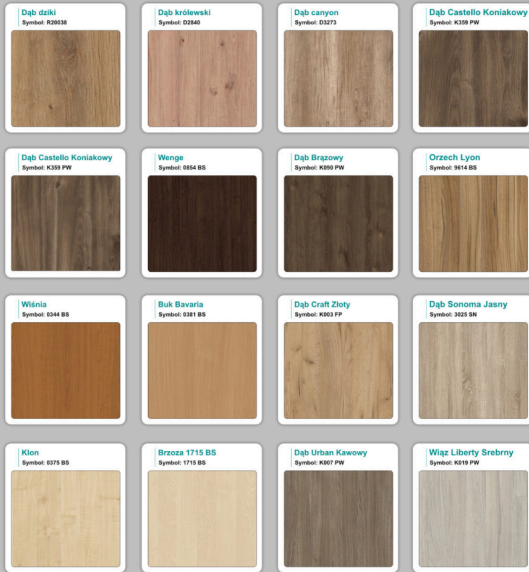

Stół z krzesłami MILANO

Stół z krzesłami VIENNA

Stół z krzesłami SYDNEY

WZORNIK

Grubość płyty 36mm

Kolory standard:

Unikolory:

Kolory płyta 25mm

WZORNIK:

Unikolory płyta 25mm

Produkt posiada dodatkowe opcje:

Kolor stelaża: Szary metalik RAL9006 , Czarny , Grafitowy , Biały , Inny kolor z palety RAL do ustalenia (+ 738,00 zł)

Kolory blatu 72mm: Dąb canyon , Dąb dziki , Dąb królewski , Dąb palermo jasny , Dąb castello koniakowy , Wenge , Dąb brązowy , Orzech Lyon , Wiśnia , Buk bavaria , Dąb craft złoty , Dąb sonoma jasny , Klon , Brzoza , Dąb urban Kawowy , Wiąz liberty srebrny , Beton czarny , Czarny mat , Antracyt , Biały połysk , Biały opal , Szary , Metalik , Beton , Beton chicago jasnoszary