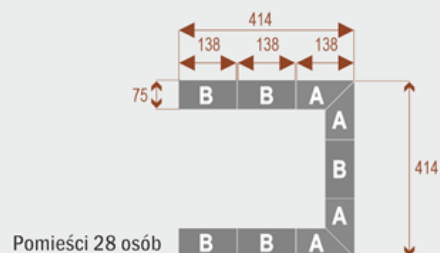

### Dodatkowe informacje:

- **Wymiary: 828x414 cm x 75 cm (wysokość)**
- Liczba osób: 50 osób
- Materiał: Płyta melaminowana, stelaż metalowy
- Dostępne kolory: Zobacz [wzornik kolorów](#)
- Gwarancja: 24 miesiące
- Dostawa: Szybka i bezpieczna dostawa na terenie całej Polski
- Montaż: Profesjonalny montaż na terenie Warszawy i okolic (wycena indywidualna, zapytania na [z@wilking.com.pl](mailto:z@wilking.com.pl)), łatwy montaż samodzielny ([instrukcja online](#)).

### Twist C 20

Okolo 70 cm na osobę  
A - 4 segmenty  
B - 2 segmenty

17103

### Twist C 28

Okolo 70 cm na osobę  
A - 4 segmenty  
B - 4 segmenty

17104