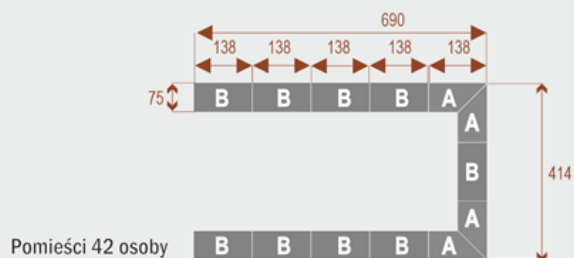

Dodatkowe informacje:

- **Wymiary: 828x414 cm x 75 cm (wysokość)**
- Liczba osób: 50 osób
- Materiał: Płyta melaminowana, stelaż metalowy
- Dostępne kolory: Zobacz [wzornik kolorów](#)
- Gwarancja: 24 miesiące
- Dostawa: Szybka i bezpieczna dostawa na terenie całej Polski
- Montaż: Profesjonalny montaż na terenie Warszawy i okolic (wycena indywidualna, zapytania na z@wilking.com.pl), łatwy montaż samodzielny ([instrukcja online](#)).

Twist C 20

Okolo 70 cm na osobę
A - 4 segmenty
B - 2 segmenty

17103

Twist C 28

Okolo 70 cm na osobę
A - 4 segmenty
B - 4 segmenty

17104

Twist C 36

Okolo 70 cm na osobę
A - 4 segmenty
B - 6 segmentów

17105

Twist C 42

Okolo 70 cm na osobę
A - 4 segmenty
B - 8 segmentów

17106

Możliwość dodania **mediaportów** - zapytaj o szczegóły!

Możliwość doboru **organizera kabli** - zapytaj o dostępność!

- Po zakupie otrzymasz projekt który możesz lekko zmienić w cenie - lub całkowicie przebudować (do wyceny)