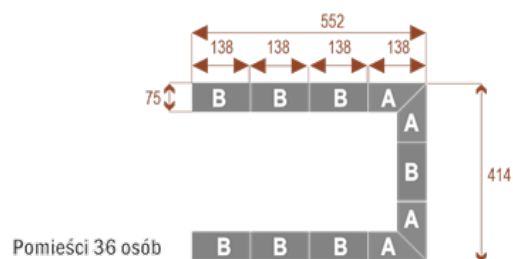

Twist C 36

Okolo 70 cm na osobę
A - 4 segmenty
B - 6 segmentów

17105