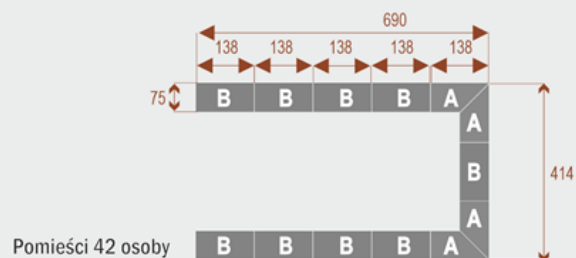

### Twist C 36

Okolo 70 cm na osobę  
A - 4 segmenty  
B - 6 segmentów

17105

### Twist C 42

Okolo 70 cm na osobę  
A - 4 segmenty  
B - 8 segmentów

17106

Możliwość dodania **mediaportów** - zapytaj o szczegóły!

Możliwość doboru **organizera kabli** - zapytaj o dostępność!

- Po zakupie otrzymasz projekt który możesz lekko zmienić w cenie - lub całkowicie przebudować ( do wyceny )