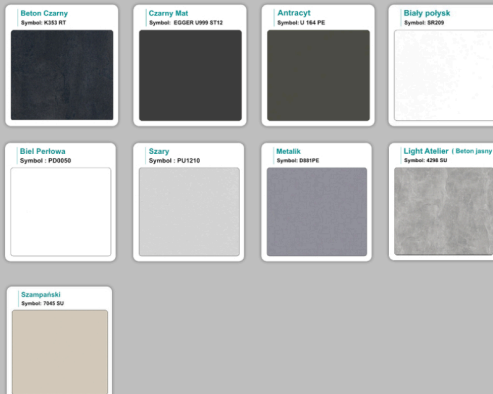

Stół z krzesłami VIENNA

Stół z krzesłami SYDNEY

WZORNIK

Kolory standard:

Unikolory:

Kolory płyta 25mm

Unikolory płyta 25mm

WZORNIK:

Produkt posiada dodatkowe opcje:

Kolor stelaża: Szary metalik RAL9006 , Czarny , Grafitowy , Biały , Inny kolor z palety RAL do ustalenia (+ 738,00 zł)

Wzornik koloru płyty: Do ustalenia indywidualnie , Buk 25mm , Śnieżna Biel 25mm , Biel Perłowa 25mm , Dąb grafit 25mm , Dąb olejowany 25mm , Dąb sonoma jasny 25mm , Grusza 25mm , Orzech ecco 25mm , Dąb canyon 36mm (+ 1 722,00 zł) , Dąb Tajga 36mm (+ 1 722,00 zł) , Dąb królewski 36mm (+ 1 722,00 zł) , Dąb palermo jasny 36mm (+ 1 722,00 zł) , Dąb castello koniakowy 36mm (+ 1 722,00 zł) , Wenge 36mm (+ 1 722,00 zł) , Dąb brązowy 36mm (+ 1 722,00 zł) , Orzech Lyon 36mm (+ 1 722,00 zł) , Wiśnia 36mm (+ 1 722,00 zł) , Buk bavaria 36mm (+ 1 722,00 zł) , Dąb craft złoty 36mm (+ 1 722,00 zł) , Dąb sonoma jasny 36mm (+ 1 722,00 zł) , Klon 36mm (+ 1 722,00 zł) , Brzoza 36mm (+ 1 722,00 zł) , Dąb urban Kawowy 36mm (+ 1 722,00 zł) , Wiąz liberty srebrny 36mm (+ 14 022,00 zł) , Czarny mat 36mm (+ 1 722,00 zł) , Antracyt 36mm (+ 1 722,00 zł) , Biały połysk 36mm (+ 1 722,00 zł) , Biały opal 36mm (+ 1 722,00 zł) , Szary 36mm (+ 1 722,00 zł) , Metalik 36mm (+ 1 722,00 zł) , Beton czarny K353 RT 36mm (+ 1 722,00 zł) , Light Atelier (beton jasny) 36mm (+ 1 476,00 zł)