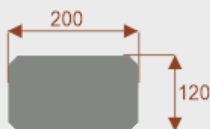

Opis produktu

Informacje o [kolorze płyty](#) i stelaża (oraz innych szczegółach) wpisz w uwagach przy zamówieniu.

Wymiary stołu ze zdjęcia:

- Długość **828cm** - możliwa lekka modyfikacja wymiarów w cenie.
- Głębokość **120cm** - możliwa lekka modyfikacja wymiarów w cenie.
- Wysokość blatu roboczego **75cm** - możliwa lekka modyfikacja wymiarów w cenie
- Stopki poziomujące
- Stelaż metalowy
- Kolor stelaża metalik , biały , czarny - lub inne do wyceny
- Możliwość dodania mediaportów
- **Podnoszone Monitory**

Przy większych ilościach mebli -Koszty transportu i rabaty ustalane są indywidualnie ([proszę pytać mailowo](#))

Prima 8

Okolo 60 cm na osobę
Pomiesci 8-10 osób

62101
nr artykułu

Prima 10

Okolo 60 cm na osobę
Pomiesci 10-12 osób