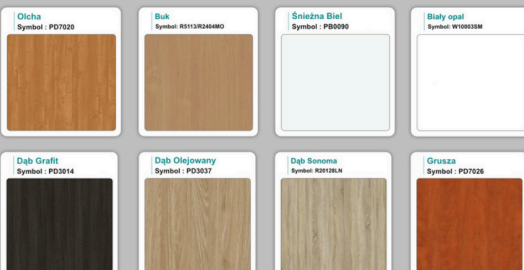

Stół z krzesłami VIENNA

Stół z krzesłami SYDNEY

WZORNIK

Kolory standard:

Unikolory:

Kolory płyta 25mm

Unikolory płyta 25mm

WZORNIK:

Produkt posiada dodatkowe opcje:

Wzornik koloru płyty: Do ustalenia indywidualnie , Buk 25mm , Śnieżna Biel 25mm , Biel Perłowa 25mm , Dąb grafit 25mm , Dąb olejowany 25mm , Dąb sonoma jasny 25mm , Grusza 25mm , Orzech ecco 25mm , Dąb canyon 36mm (+ 1 722,00 zł) , Dąb Tajga 36mm (+ 1 722,00 zł) , Dąb królewski 36mm (+ 1 722,00 zł) , Dąb palermo jasny 36mm (+ 1 722,00 zł) , Dąb castello koniakowy 36mm (+ 1 722,00 zł) , Wenge 36mm (+ 1 722,00 zł) , Dąb brązowy 36mm (+ 1 722,00 zł) , Orzech Lyon 36mm (+ 1 722,00 zł) , Wiśnia 36mm (+ 1 722,00 zł) , Buk bavaria 36mm (+ 1 722,00 zł) , Dąb craft złoty 36mm (+ 1 722,00 zł) , Dąb sonoma jasny 36mm (+ 1 722,00 zł) , Klon 36mm (+ 1 722,00 zł) , Brzoza 36mm (+ 1 722,00 zł) , Dąb urban Kawowy 36mm (+ 1 722,00 zł) , Wiąz liberty srebrny 36mm (+ 14 022,00 zł) , Czarny mat 36mm (+ 1 722,00 zł) , Antracyt 36mm (+ 1 722,00 zł) , Biały połysk 36mm (+ 1 722,00 zł) , Biały opal 36mm (+ 1 722,00 zł) , Szary 36mm (+ 1 722,00 zł) , Metalik 36mm (+ 1 722,00 zł) , Beton czarny K353 RT 36mm (+ 1 722,00 zł) , Light Atelier (beton jasny) 36mm (+ 1 476,00 zł)