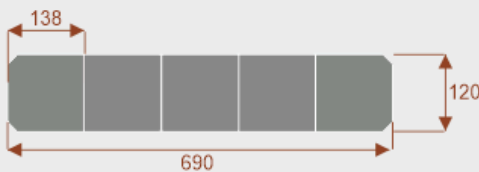

Prima 22

Okolo 60 cm na osobę
Pomieści 22-24 osób