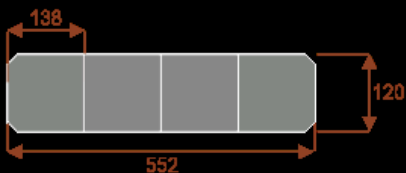

Opis produktu

Informacje o [kolorze płyty](#) i stelaża (oraz innych szczegółach) wpisz w uwagach przy zamówieniu.

Wymiary stołu ze zdjęcia:

- Długość **828cm** - możliwa lekka modyfikacja wymiarów w cenie.
- Głębokość **120cm** - możliwa lekka modyfikacja wymiarów w cenie.
- Wysokość blatu roboczego **75cm** - możliwa lekka modyfikacja wymiarów w cenie
- Stopki poziomujące
- Stelaż metalowy
- Kolor stelaża metalik , biały , czarny - lub inne do wyceny
- Możliwość dodania mediaportów
- **Podnoszone Monitory**

Przy większych ilościach mebli -Koszty transportu i rabaty ustalane są indywidualnie ([proszę pytać mailowo](#))

Prima 8

Okolo 60 cm na osobę
Pomiesci 8-10 osób

62101
nr artykułu

Prima 10

Okolo 60 cm na osobę
Pomiesci 10-12 osób

62102
nr artykułu

Prima 14

Okolo 60 cm na osobę
Pomiesci 14-16 osób

62103
nr artykułu

Prima 18

Okolo 60 cm na osobę
Pomiesci 18-20 osób

62104
nr artykułu

Prima 22

Okolo 60 cm na osobę
Pomiesci 22-24 osób

62105
nr artykułu

Prima 26

Okolo 60 cm na osobę
Pomiesci 26-28 osób

62106
nr artykułu

Dobierz akcesoria

Mediaporty

Mediaport 2x230V 2xUSB