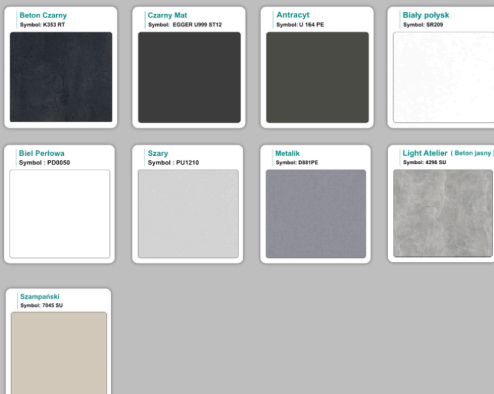

Materiał:

- **Płyta melaminowana** kolory dostępne z wzornika
- Możliwe **inne kolory** i materiały z poza wzornika

Projekt:

- Po zakupie otrzymasz projekt który możesz lekko zmienić w cenie - lub całkowicie przebudować (do wyceny)

Stół z krzesłami VIENNA

Stół z krzesłami SYDNEY

WZORNIK

Kolory standard:

Unikolory:

Kolory płyta 25mm

Unikolory płyta 25mm

WZORNIK:

Produkt posiada dodatkowe opcje:

Wzornik koloru płyty: Do ustalenia indywidualnie , Buk 25mm , Śnieżna Biel 25mm , Biel Perłowa 25mm , Dąb grafit 25mm , Dąb olejowany 25mm , Dąb sonoma jasny 25mm , Grusza 25mm , Orzech ecco 25mm , Dąb canyon 36mm (+ 1 722,00 zł) , Dąb Tajga 36mm (+ 1 722,00 zł) , Dąb królewski 36mm (+ 1 722,00 zł) , Dąb palermo jasny 36mm (+ 1 722,00 zł) , Dąb castello koniakowy 36mm (+ 1 722,00 zł) , Wenge 36mm (+ 1 722,00 zł) , Dąb brązowy 36mm (+ 1 722,00 zł) , Orzech Lyon 36mm (+ 1 722,00 zł) , Wiśnia 36mm (+ 1 722,00 zł) , Buk bavaria 36mm (+ 1 722,00 zł) , Dąb craft złoty 36mm (+ 1 722,00 zł) , Dąb sonoma jasny 36mm (+ 1 722,00 zł) , Klon 36mm (+ 1 722,00 zł) , Brzoza 36mm (+ 1 722,00 zł) , Dąb urban Kawowy 36mm (+ 1 722,00 zł) , Wiąz liberty srebrny 36mm (+ 14 022,00 zł) , Czarny mat 36mm (+ 1 722,00 zł) , Antracyt 36mm (+ 1 722,00 zł) , Biały połysk 36mm (+ 1 722,00 zł) , Biały opal 36mm (+ 1 722,00 zł) , Szary 36mm (+ 1 722,00 zł) , Metalik 36mm (+ 1 722,00 zł) , Beton czarny K353 RT 36mm (+ 1 722,00 zł) , Light Atelier (beton jasny) 36mm (+ 1 476,00 zł)