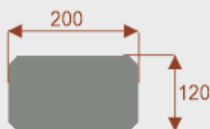

Opis produktu

Informacje o [kolorze płyty](#) i stelaża (oraz innych szczegółach) wpisz w uwagach przy zamówieniu.

Wymiary stołu ze zdjęcia:

- Długość **828cm** - możliwa lekka modyfikacja wymiarów w cenie.
- Głębokość **120cm** - możliwa lekka modyfikacja wymiarów w cenie.
- Wysokość blatu roboczego **75cm** - możliwa lekka modyfikacja wymiarów w cenie
- Stopki poziomujące
- Stelaż metalowy
- Kolor stelaża metalik , biały , czarny - lub inne do wyceny
- Możliwość dodania mediaportów
- **Podnoszone Monitory**

Przy większych ilościach mebli -Koszty transportu i rabaty ustalane są indywidualnie ([proszę pytać mailowo](#))

Prima 8

Okolo 60 cm na osobę
Pomieści 8-10 osób

62101
nr artykułu

Prima 10

Okolo 60 cm na osobę
Pomieści 10-12 osób