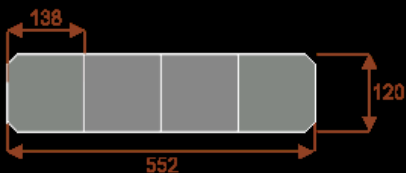

Opis produktu

Informacje o [kolorze płyty](#) i stelaża (oraz innych szczegółach) wpisz w uwagach przy zamówieniu.

Wymiary stołu ze zdjęcia:

- Długość **828cm** - możliwa lekka modyfikacja wymiarów w cenie.
- Głębokość **120cm** - możliwa lekka modyfikacja wymiarów w cenie.
- Wysokość blatu roboczego **75cm** - możliwa lekka modyfikacja wymiarów w cenie
- Stopki poziomujące
- Stelaż metalowy
- Kolor stelaża metalik , biały , czarny - lub inne do wyceny
- Możliwość dodania mediaportów
- **Podnoszone Monitory**

Przy większych ilościach mebli -Koszty transportu i rabaty ustalane są indywidualnie ([proszę pytać mailowo](#))

Prima 8

Okolo 60 cm na osobę
Pomieści 8-10 osób

62101
nr artykułu

Prima 10

Okolo 60 cm na osobę
Pomieści 10-12 osób

62102
nr artykułu

Prima 14

Okolo 60 cm na osobę
Pomieści 14-16 osób

62103
nr artykułu

Prima 18

Okolo 60 cm na osobę
Pomieści 18-20 osób

62104
nr artykułu

Prima 22

Okolo 60 cm na osobę
Pomieści 22-24 osób

62105
nr artykułu

Prima 26

Okolo 60 cm na osobę
Pomieści 26-28 osób

62106
nr artykułu

Dobierz akcesoria

Mediaporty

Mediaport 2x230V 2xUSB