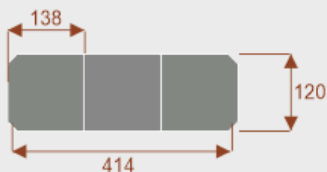

Prima 14

Okolo 60 cm na osobę
Pomiesci 14-16 osób