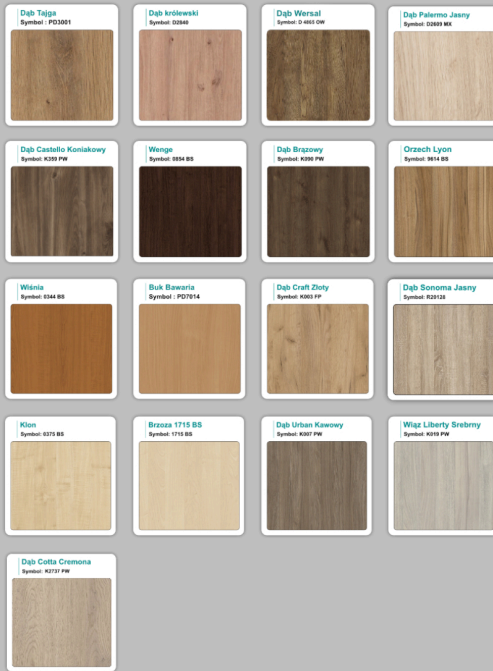

Stół z krzesłami VIENNA

Stół z krzesłami SYDNEY

WZORNIK

Kolory standard:

Unikolory:

Kolory płyta 25mm

Unikolory płyta 25mm

WZORNIK:

Produkt posiada dodatkowe opcje:

Kolor stelaża: Szary metalik RAL9006 , Czarny , Grafitowy , Biały , Inny kolor z palety RAL do ustalenia (+ 738,00 zł)

Wzornik koloru płyty: Do ustalenia indywidualnie , Buk 25mm , Śnieżna Biel 25mm , Biel Perłowa 25mm , Dąb grafit 25mm , Dąb olejowany 25mm , Dąb sonoma jasny 25mm , Grusza 25mm , Orzech ecco 25mm , Dąb canyon 36mm (+ 1 722,00 zł) , Dąb Tajga 36mm (+ 1 722,00 zł) , Dąb królewski 36mm (+ 1 722,00 zł) , Dąb palermo jasny 36mm (+ 1 722,00 zł) , Dąb castello koniakowy 36mm (+ 1 722,00 zł) , Wenge 36mm (+ 1 722,00 zł) , Dąb brązowy 36mm (+ 1 722,00 zł) , Orzech Lyon 36mm (+ 1 722,00 zł) , Wiśnia 36mm (+ 1 722,00 zł) , Buk bavaria 36mm (+ 1 722,00 zł) , Dąb craft złoty 36mm (+ 1 722,00 zł) , Dąb sonoma jasny 36mm (+ 1 722,00 zł) , Klon 36mm (+ 1 722,00 zł) , Brzoza 36mm (+ 1 722,00 zł) , Dąb urban Kawowy 36mm (+ 1 722,00 zł) , Wiąz liberty srebrny 36mm (+ 14 022,00 zł) , Czarny mat 36mm (+ 1 722,00 zł) , Antracyt 36mm (+ 1 722,00 zł) , Biały połysk 36mm (+ 1 722,00 zł) , Biały opal 36mm (+ 1 722,00 zł) , Szary 36mm (+ 1 722,00 zł) , Metalik 36mm (+ 1 722,00 zł) , Beton czarny K353 RT 36mm (+ 1 722,00 zł) , Light Atelier (beton jasny) 36mm (+ 1 476,00 zł)