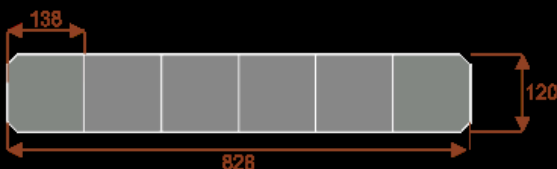

Opis produktu

Informacje o [kolorze płyty](#) i stelaża (oraz innych szczegółach) wpisz w uwagach przy zamówieniu.

Wymiary stołu ze zdjęcia:

- Długość **828cm** - możliwa lekka modyfikacja wymiarów w cenie.
- Głębokość **120cm** - możliwa lekka modyfikacja wymiarów w cenie.
- Wysokość blatu roboczego **75cm** - możliwa lekka modyfikacja wymiarów w cenie
- Stopki poziomujące
- Stelaż metalowy
- Kolor stelaża metalik , biały , czarny - lub inne do wyceny
- Możliwość dodania mediaportów
- **Podnoszone Monitory**

Przy większych ilościach mebli -Koszty transportu i rabaty ustalane są indywidualnie ([proszę pytać mailowo](#))

Prima 8

Okolo 60 cm na osobę
Pomiesci 8-10 osób

62101
nr artykułu

Prima 10

Okolo 60 cm na osobę
Pomiesci 10-12 osób

62102
nr artykułu

Prima 14

Okolo 60 cm na osobę
Pomiesci 14-16 osób

62103
nr artykułu

Prima 18

Okolo 60 cm na osobę
Pomiesci 18-20 osób

62104
nr artykułu

Prima 22

Okolo 60 cm na osobę
Pomiesci 22-24 osób

62105
nr artykułu

Prima 26

Okolo 60 cm na osobę
Pomiesci 26-28 osób

62106
nr artykułu

Dobierz akcesoria

Mediaporty

Mediaport 2x230V 2xUSB