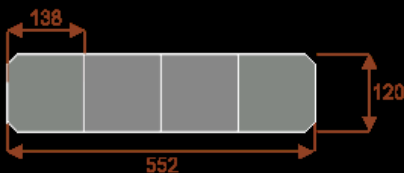

Opis produktu

Informacje o [kolorze płyty](#) i stelaża (oraz innych szczegółach) wpisz w uwagach przy zamówieniu.

Wymiary stołu ze zdjęcia:

- Długość **828cm** - możliwa lekka modyfikacja wymiarów w cenie.
- Głębokość **120cm** - możliwa lekka modyfikacja wymiarów w cenie.
- Wysokość blatu roboczego **75cm** - możliwa lekka modyfikacja wymiarów w cenie
- Stopki poziomujące
- Stelaż metalowy
- Kolor stelaża metalik , biały , czarny - lub inne do wyceny
- Możliwość dodania mediaportów
- **Podnoszone Monitory**

Przy większych ilościach mebli -Koszty transportu i rabaty ustalane są indywidualnie ([proszę pytać mailowo](#))

Prima 8

Okolo 60 cm na osobę
Pomieści 8-10 osób

62101
nr artykułu

Prima 10

Okolo 60 cm na osobę
Pomieści 10-12 osób

62102
nr artykułu

Prima 14

Okolo 60 cm na osobę
Pomieści 14-16 osób

62103
nr artykułu

Prima 18

Okolo 60 cm na osobę
Pomieści 18-20 osób

62104
nr artykułu

Prima 22

Okolo 60 cm na osobę
Pomieści 22-24 osób

62105
nr artykułu

Prima 26

Okolo 60 cm na osobę
Pomieści 26-28 osób

62106
nr artykułu

Dobierz akcesoria

Mediaporty

Mediaport 2x230V 2xUSB