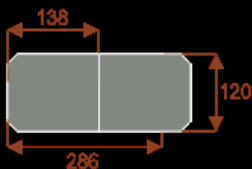

Opis produktu

Informacje o [kolorze płyty](#) i stelaża (oraz innych szczegółach) wpisz w uwagach przy zamówieniu.

Wymiary stołu ze zdjęcia:

- Długość **828cm** - możliwa lekka modyfikacja wymiarów w cenie.
- Głębokość **120cm** - możliwa lekka modyfikacja wymiarów w cenie.
- Wysokość blatu roboczego **75cm** - możliwa lekka modyfikacja wymiarów w cenie
- Stopki poziomujące
- Stelaż metalowy
- Kolor stelaża metalik , biały , czarny - lub inne do wyceny
- Możliwość dodania mediaportów
- **Podnoszone Monitory**

Przy większych ilościach mebli -Koszty transportu i rabaty ustalane są indywidualnie ([proszę pytać mailowo](#))

Prima 8

Okolo 60 cm na osobę
Pomiesci 8-10 osób

62101
nr artykułu

Prima 10

Okolo 60 cm na osobę
Pomiesci 10-12 osób

62102
nr artykułu

Prima 14

Okolo 60 cm na osobę
Pomiesci 14-16 osób

62103
nr artykułu

Prima 18

Okolo 60 cm na osobę
Pomiesci 18-20 osób

62104
nr artykułu

Prima 22