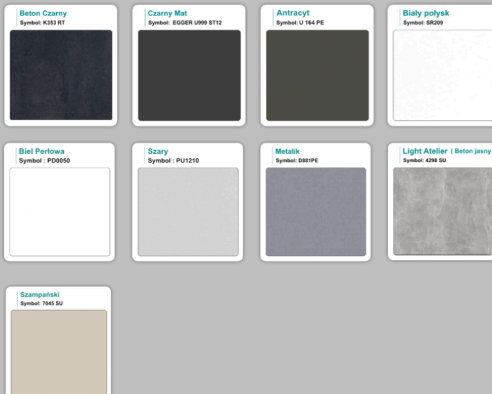

### Materiał:

- **Płyta melaminowana** kolory dostępne z wzornika
- Możliwe **inne kolory** i materiały z poza wzornika

## Krzesta

Stół z krzesłami BERLIN

Stół z krzesłami HELSINKI

Stół z krzesłami OSLO

Stół z krzesłami MILANO

Stół z krzesłami VIENNA

Stół z krzesłami SYDNEY

## Kolory standard:

## Unikolory: