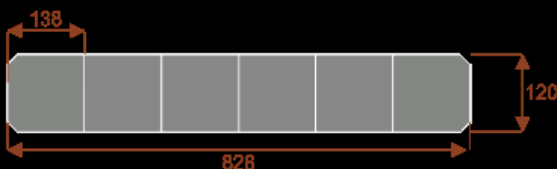

Opis produktu

Informacje o [kolorze płyty](#) i stelaża (oraz innych szczegółach) wpisz w uwagach przy zamówieniu.

Wymiary stołu ze zdjęcia:

- Długość **828cm** - możliwa lekka modyfikacja wymiarów w cenie.
- Głębokość **120cm** - możliwa lekka modyfikacja wymiarów w cenie.
- Wysokość blatu roboczego **75cm** - możliwa lekka modyfikacja wymiarów w cenie
- Stopki poziomujące
- Stelaż metalowy
- Kolor stelaża metalik , biały , czarny - lub inne do wyceny
- Możliwość dodania mediaportów
- **Podnoszone Monitory**

Przy większych ilościach mebli -Koszty transportu i rabaty ustalane są indywidualnie ([proszę pytać mailowo](#))

Prima 8

Okolo 60 cm na osobę
Pomieści 8-10 osób

62101
nr artykułu

Prima 10

Okolo 60 cm na osobę
Pomieści 10-12 osób

62102
nr artykułu

Prima 14

Okolo 60 cm na osobę
Pomieści 14-16 osób

62103
nr artykułu

Prima 18

Okolo 60 cm na osobę
Pomieści 18-20 osób

62104
nr artykułu

Prima 22

Okolo 60 cm na osobę
Pomieści 22-24 osób

62105
nr artykułu

Prima 26

Okolo 60 cm na osobę
Pomieści 26-28 osób

62106
nr artykułu

Dobierz akcesoria

Mediaporty

Mediaport 2x230V 2xUSB