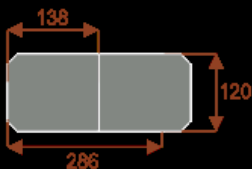

Opis produktu

Informacje o [kolorze płyty](#) i stelaża (oraz innych szczegółach) wpisz w uwagach przy zamówieniu.

Wymiary stołu ze zdjęcia:

- Długość **828cm** - możliwa lekka modyfikacja wymiarów w cenie.
- Głębokość **120cm** - możliwa lekka modyfikacja wymiarów w cenie.
- Wysokość blatu roboczego **75cm** - możliwa lekka modyfikacja wymiarów w cenie
- Stopki poziomujące
- Stelaż metalowy
- Kolor stelaża metalik , biały , czarny - lub inne do wyceny
- Możliwość dodania mediaportów
- **Podnoszone Monitory**

Przy większych ilościach mebli -Koszty transportu i rabaty ustalane są indywidualnie ([proszę pytać mailowo](#))

Prima 8

Okolo 60 cm na osobę
Pomieści 8-10 osób

62101
nr artykułu

Prima 10

Okolo 60 cm na osobę
Pomieści 10-12 osób

62102
nr artykułu

Prima 14

Okolo 60 cm na osobę
Pomieści 14-16 osób

62103
nr artykułu

Prima 18

Okolo 60 cm na osobę
Pomieści 18-20 osób

62104
nr artykułu

Prima 22