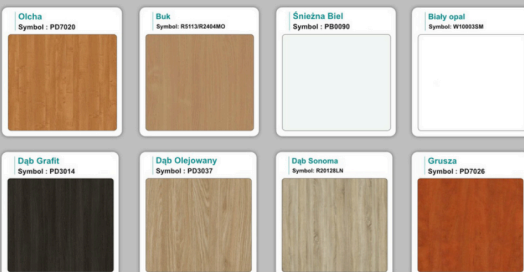

Stół z krzesłami VIENNA

Stół z krzesłami SYDNEY

WZORNIK

Kolory standard:

Unikolory:

Kolory płyta 25mm

Unikolory płyta 25mm

WZORNIK:

Produkt posiada dodatkowe opcje:

Kolor stelaża: Szary metalik RAL9006 , Czarny , Grafitowy , Biały , Inny kolor z palety RAL do ustalenia (+ 738,00 zł)

Wzornik koloru płyty: Do ustalenia indywidualnie , Buk 25mm , Śnieżna Biel 25mm , Biel Perłowa 25mm , Dąb grafit 25mm , Dąb olejowany 25mm , Dąb sonoma jasny 25mm , Grusza 25mm , Orzech ecco 25mm , Dąb canyon 36mm (+ 1 722,00 zł) , Dąb Tajga 36mm (+ 1 722,00 zł) , Dąb królewski 36mm (+ 1 722,00 zł) , Dąb palermo jasny 36mm (+ 1 722,00 zł) , Dąb castello koniakowy 36mm (+ 1 722,00 zł) , Wenge 36mm (+ 1 722,00 zł) , Dąb brązowy 36mm (+ 1 722,00 zł) , Orzech Lyon 36mm (+ 1 722,00 zł) , Wiśnia 36mm (+ 1 722,00 zł) , Buk bavaria 36mm (+ 1 722,00 zł) , Dąb craft złoty 36mm (+ 1 722,00 zł) , Dąb sonoma jasny 36mm (+ 1 722,00 zł) , Klon 36mm (+ 1 722,00 zł) , Brzoza 36mm (+ 1 722,00 zł) , Dąb urban Kawowy 36mm (+ 1 722,00 zł) , Wiąz liberty srebrny 36mm (+ 14 022,00 zł) , Czarny mat 36mm (+ 1 722,00 zł) , Antracyt 36mm (+ 1 722,00 zł) , Biały połysk 36mm (+ 1 722,00 zł) , Biały opal 36mm (+ 1 722,00 zł) , Szary 36mm (+ 1 722,00 zł) , Metalik 36mm (+ 1 722,00 zł) , Beton czarny K353 RT 36mm (+ 1 722,00 zł) , Light Atelier (beton jasny) 36mm (+ 1 476,00 zł)