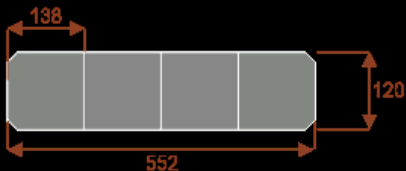

Prima 18

Okolo 60 cm na osobę
Pomieści 18-20 osób