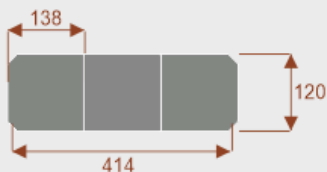

Prima 14

Okolo 60 cm na osobę
Pomieści 14-16 osób