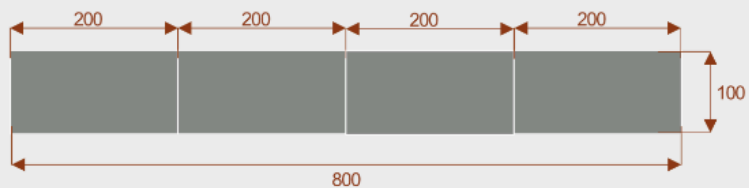

Magnolia 22

Okolo 60cm na osobę
Pomieści 22 - 24 osób