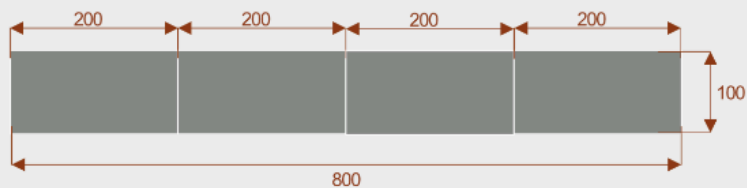

Magnolia 22

Okolo 60cm na osobę
Pomieści 22 - 24 osób