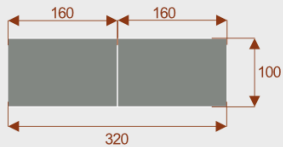

Kluczowe cechy stołu konferencyjnego Brainstorm :

- **Wymiary:** 800 cm (długość) x 100 cm (szerokość) – optymalne dla 28 osób.
- **Design:** Nowoczesny i minimalistyczny styl, pasujący do każdego wnętrza biurowego.
- **Materiał:** Wytrzymała płyta melaminowana - kolory dostępne z wzornika.
- **Funkcjonalność:** Stabilna konstrukcja zapewnia komfort podczas długich spotkań.
- **Kolorystyka:** Dostępny w szerokiej gamie kolorów, dopasowanych do Twojej aranżacji.

Przy większych ilościach mebli - Koszty transportu i rabaty ustalane są indywidualnie ([proszę pytać mailowo](#))

Brainstorm 8

Około 60cm na osobę
Pomieści 8 osob

Brainstorm 12

Około 60cm na osobę
Pomieści 12 osob

Brainstorm 18

Około 60cm na osobę
Pomieści 18 osob

Brainstorm 22

Około 60cm na osobę
Pomieści 22 osob

Brainstorm 28

Około 60cm na osobę
Pomieści 28 osob

Stół z krzesłami BERLIN

Stół z krzesłami HELSINKI