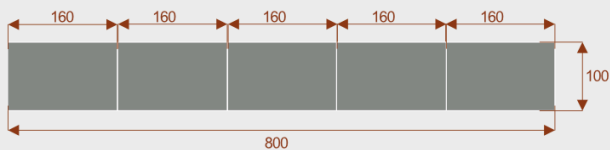

Kluczowe cechy stołu konferencyjnego Brainstorm :

- **Wymiary:** 800 cm (długość) x 100 cm (szerokość) – optymalne dla 28 osób.
- **Design:** Nowoczesny i minimalistyczny styl, pasujący do każdego wnętrza biurowego.
- **Materiał:** Wytrzymała płyta melaminowana - kolory dostępne z wzornika.
- **Funkcjonalność:** Stabilna konstrukcja zapewnia komfort podczas długich spotkań.
- **Kolorystyka:** Dostępny w szerokiej gamie kolorów, dopasowanych do Twojej aranżacji.

Przy większych ilościach mebli - Koszty transportu i rabaty ustalane są indywidualnie ([proszę pytać mailowo](#))

Brainstorm 8

Około 60cm na osobę
Pomieści 8 osob

Brainstorm 12

Około 60cm na osobę
Pomieści 12 osob

Brainstorm 18

Około 60cm na osobę
Pomieści 18 osob

Brainstorm 22

Około 60cm na osobę
Pomieści 22 osob

Brainstorm 28

Około 60cm na osobę
Pomieści 28 osob

Stół z krzesłami BERLIN

Stół z krzesłami HELSINKI