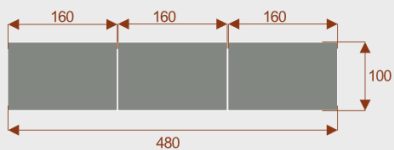

Kluczowe cechy stołu konferencyjnego Brainstorm :

- **Wymiary:** 800 cm (długość) x 100 cm (szerokość) – optymalne dla 28 osób.
- **Design:** Nowoczesny i minimalistyczny styl, pasujący do każdego wnętrza biurowego.
- **Materiał:** Wytrzymała płyta melaminowana - kolory dostępne z wzornika.
- **Funkcjonalność:** Stabilna konstrukcja zapewnia komfort podczas długich spotkań.
- **Kolorystyka:** Dostępny w szerokiej gamie kolorów, dopasowanych do Twojej aranżacji.

Przy większych ilościach mebli - Koszty transportu i rabaty ustalane są indywidualnie ([proszę pytać mailowo](#))

Brainstorm 8

Około 60cm na osobę
Pomieści 8 osob

Brainstorm 12

Około 60cm na osobę
Pomieści 12 osob

Brainstorm 18

Około 60cm na osobę
Pomieści 18 osob

Brainstorm 22

Około 60cm na osobę
Pomieści 22 osob

Brainstorm 28

Około 60cm na osobę
Pomieści 28 osob

Stół z krzesłami BERLIN

Stół z krzesłami HELSINKI