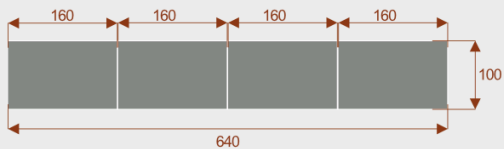

Kluczowe cechy stołu konferencyjnego Brainstorm :

- **Wymiary:** 800 cm (długość) x 100 cm (szerokość) – optymalne dla 28 osób.
- **Design:** Nowoczesny i minimalistyczny styl, pasujący do każdego wnętrza biurowego.
- **Materiał:** Wytrzymała płyta melaminowana - kolory dostępne z wzornika.
- **Funkcjonalność:** Stabilna konstrukcja zapewnia komfort podczas długich spotkań.
- **Kolorystyka:** Dostępny w szerokiej gamie kolorów, dopasowanych do Twojej aranżacji.

Przy większych ilościach mebli - Koszty transportu i rabaty ustalane są indywidualnie ([proszę pytać mailowo](#))

Brainstorm 8

Około 60cm na osobę
Pomieści 8 osob

Brainstorm 12

Około 60cm na osobę
Pomieści 12 osob

Brainstorm 18

Około 60cm na osobę
Pomieści 18 osob

Brainstorm 22

Około 60cm na osobę
Pomieści 22 osob

Brainstorm 28

Około 60cm na osobę
Pomieści 28 osob

Stół z krzesłami BERLIN

Stół z krzesłami HELSINKI