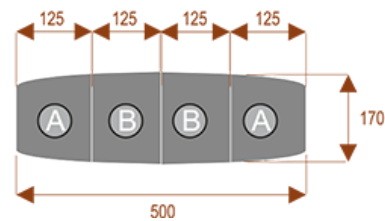

Flamenco 20

Okolo 70 cm na osobę
A - 2 segmenty
B - 2 segmenty
Pomiesci 20 osób