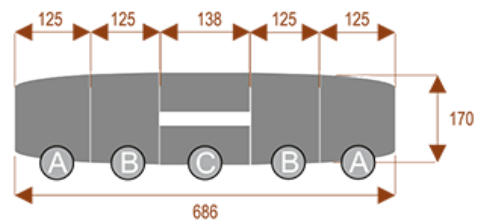

Flamenco 28

Okolo 70 cm na osobę
A - 2 segmenty
B - 2 segmenty
C - 1 segmenty
Pomiesci 28 osób