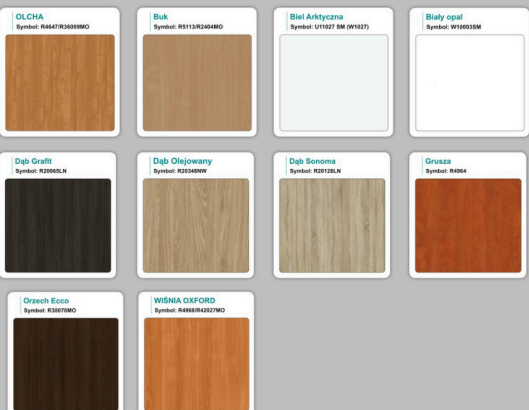

## Krzesta

Stół z krzesłami BERLIN

Stół z krzesłami HELSINKI

Stół z krzesłami OSLO

Stół z krzesłami MILANO

Stół z krzesłami VIENNA

Stół z krzesłami SYDNEY

# WZORNIK

Grubość płyty 36mm

Kolory standard:

Unikolory:

Kolory płyta 25mm

WZORNIK:

Unikolory płyta 25mm

---

## Produkt posiada dodatkowe opcje:

**Kolor stelaża:** Szary metalik RAL9006 , Czarny , Grafitowy , Biały , Inny kolor z palety RAL do ustalenia (+ 738,00 zł )

**Kolory blatu 72mm:** Dąb canyon , Dąb dziki , Dąb królewski , Dąb palermo jasny , Dąb castello koniakowy , Wenge , Dąb brązowy , Orzech Lyon , Wiśnia , Buk bavaria , Dąb craft złoty , Dąb sonoma jasny , Klon , Brzoza , Dąb urban Kawowy , Wiąz liberty srebrny , Beton czarny , Czarny mat , Antracyt , Biały połysk , Biały opal , Szary , Metalik , Beton , Beton chicago jasnoszary