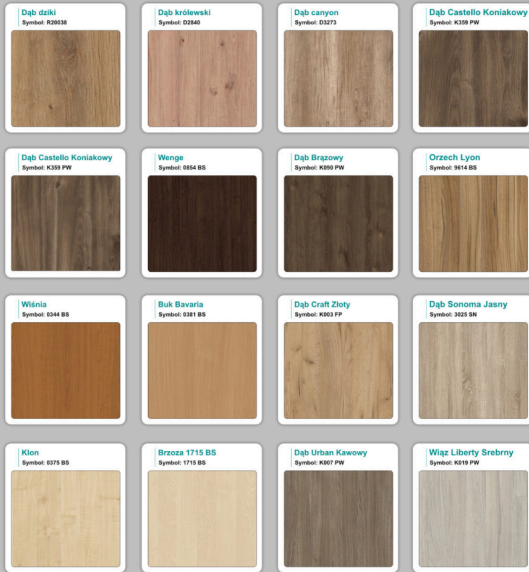

WZORNIK

Grubość płyty 36mm

Kolory standard: