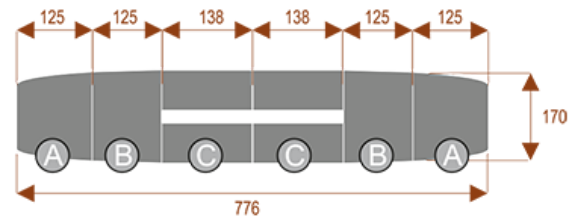

Potrójne blaty grubości razem 72mm
Nogi 120mm średnicy

Przykładowe aranżacje:

Flamenco 32

Okolo 70 cm na osobę
A - 2 segmenty
B - 2 segmenty
C - 2 segmenty
Pomiesci 32 osób