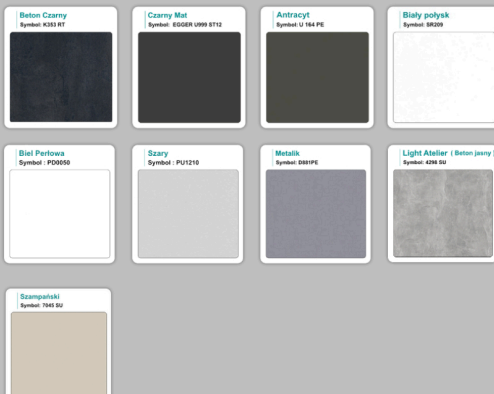

Unikolory: