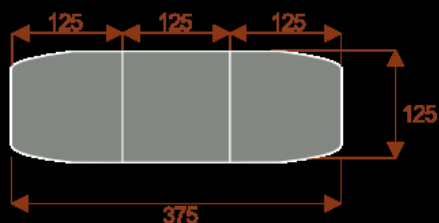

Zen 16

Okolo 60cm na osobę
Pomieści 16 - 18 osób