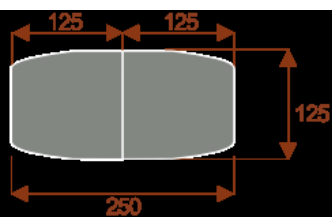

Kluczowe cechy stołu konferencyjnego Zen:

- **Wymiary:** 750 cm (długość) x 125 cm (szerokość) – optymalne dla 28 osób.
- **Design:** Nowoczesny i minimalistyczny styl, pasujący do każdego wnętrza biurowego.
- **Materiał:** Wytrzymała płyta melaminowana - kolory dostępne z wzornika.
- **Funkcjonalność:** Stabilna konstrukcja zapewnia komfort podczas długich spotkań.
- **Kolorystyka:** Dostępny w szerokiej gamie kolorów, dopasowanych do Twojej aranżacji.

### **Materiał:**

- Płyta melaminowana - kolory dostępne z wzornika
- Możliwe inne kolory i materiały z poza wzornika

### Zen 6

Okolo 60cm na osobę  
Pomieści 6 - 8 osób

### Zen 10

Okolo 60cm na osobę  
Pomieści 10 - 12 osób