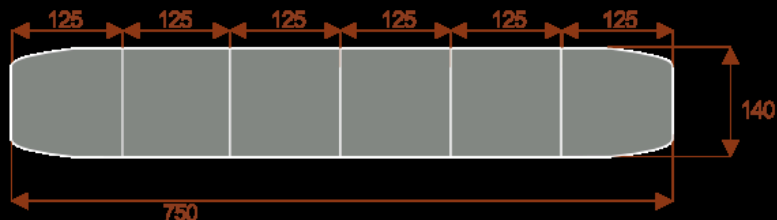

### Zen 16

Okolo 60cm na osobę  
Pomieści 16 - 18 osób

### Zen 20

Okolo 60cm na osobę  
Pomieści 20 - 22 osób

### Zen 24

Okolo 60cm na osobę  
Pomieści 24 - 26 osób

### Zen 28

Okolo 60cm na osobę  
Pomieści 28 - 30 osób

Stół z krzesłami BERLIN

Stół z krzesłami HELSINKI

Stół z krzesłami OSLO

Stół z krzesłami MILANO