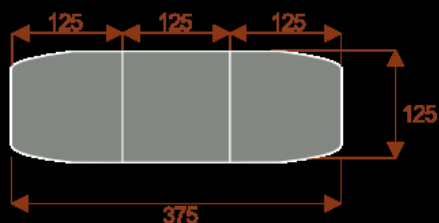

Kluczowe cechy stołu konferencyjnego Zen:

- **Wymiary:** 750 cm (długość) x 125 cm (szerokość) – optymalne dla 28 osób.
- **Design:** Nowoczesny i minimalistyczny styl, pasujący do każdego wnętrza biurowego.
- **Materiał:** Wytrzymała płyta melaminowana - kolory dostępne z wzornika.
- **Funkcjonalność:** Stabilna konstrukcja zapewnia komfort podczas długich spotkań.
- **Kolorystyka:** Dostępny w szerokiej gamie kolorów, dopasowanych do Twojej aranżacji.

### Zen 6

Okolo 60cm na osobę  
Pomieści 6 - 8 osób

### Zen 10

Okolo 60cm na osobę  
Pomieści 10 - 12 osób

### Zen 16

Okolo 60cm na osobę  
Pomieści 16 - 18 osób