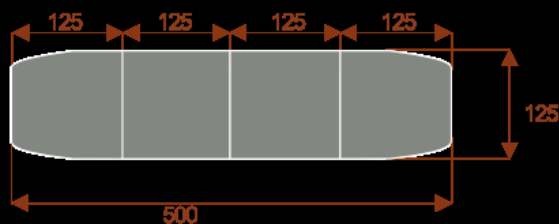

Zen 20

Okolo 60cm na osobę
Pomieści 20 - 22 osób