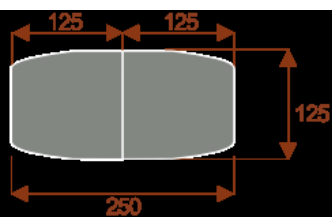

Zen 6

Okolo 60cm na osobę
Pomieści 6 - 8 osób