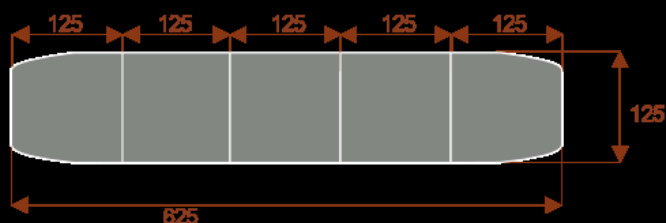

Zen 24

Okolo 60cm na osobę
Pomieści 24 - 26 osób