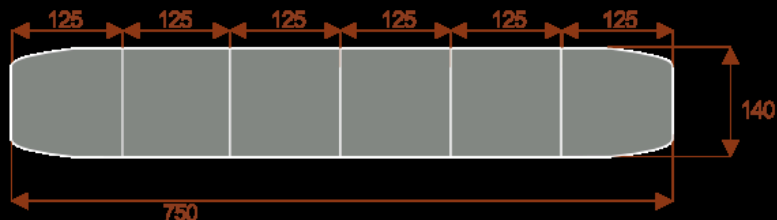

Zen 28

Okolo 60cm na osobę
Pomieści 28 - 30 osób