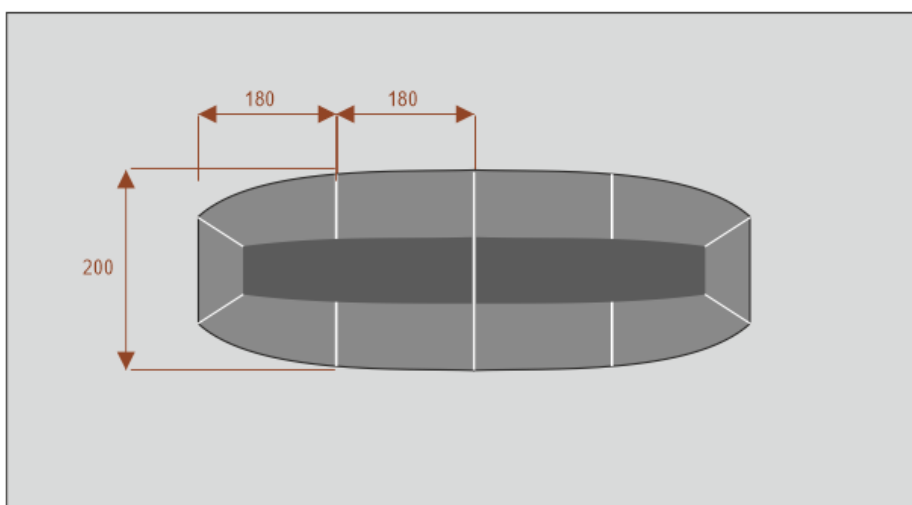

Dopasujemy do każdego pomieszczenia

Pegaz 4/8

Okolo 100 cm na osobę
1 segment
Pomieści 4/8 osób