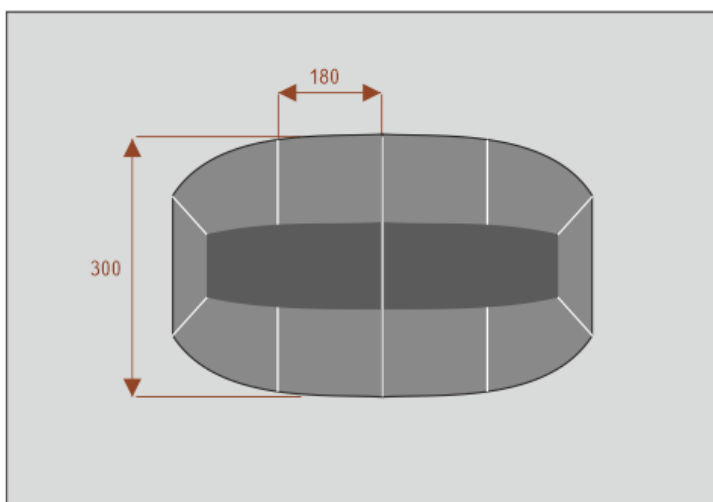

Wymiary stołu ze zdjęcia:

- Długość **720cm** - możliwa lekka modyfikacja wymiarów w cenie.
- Głębokość **200cm** - możliwa lekka modyfikacja wymiarów w cenie.
- Wysokość blatu roboczego **75cm** - możliwa lekka modyfikacja wymiarów w cenie

Dopasujemy do każdego pomieszczenia

Pegaz 4/8

Okolo 100 cm na osobę
1 segment
Pomieści 4/8 osób

Dopasujemy do każdego pomieszczenia

Pegaz 4/8

Okolo 100 cm na osobę
1 segment
Pomieści 4/8 osób

Dobierz akcesoria