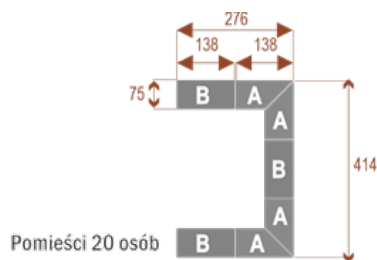

Twist C 20

Okolo 70 cm na osobę
A - 4 segmenty
B - 2 segmenty

17103