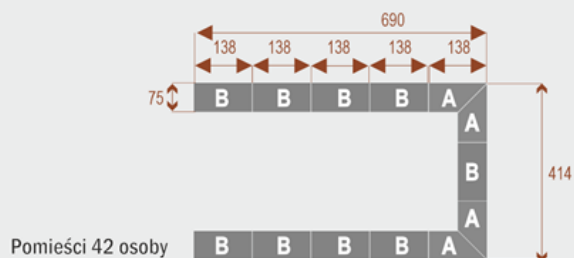

### Dodatkowe informacje:

- **Wymiary: 690x414 cm x 75 cm (wysokość)**
- Liczba osób: 42 osób
- Materiał: Płyta melaminowana, stelaż metalowy
- Dostępne kolory: Zobacz [wzornik kolorów](#)
- Gwarancja: 24 miesiące
- Dostawa: Szybka i bezpieczna dostawa na terenie całej Polski
- Montaż: Profesjonalny montaż na terenie Warszawy i okolic (wycena indywidualna, zapytania na [z@wilking.com.pl](mailto:z@wilking.com.pl)), łatwy montaż samodzielny ([instrukcja online](#)).

### Twist C 36

Okolo 70 cm na osobę  
A - 4 segmenty  
B - 6 segmentów

17105

### Twist C 42

Okolo 70 cm na osobę  
A - 4 segmenty  
B - 8 segmentów

17106

Możliwość dodania **mediaportów** - zapytaj o szczegóły!

Możliwość doboru **organizera kabli** - zapytaj o dostępność!

- Po zakupie otrzymasz projekt który możesz lekko zmienić w cenie - lub całkowicie przebudować ( do wyceny )