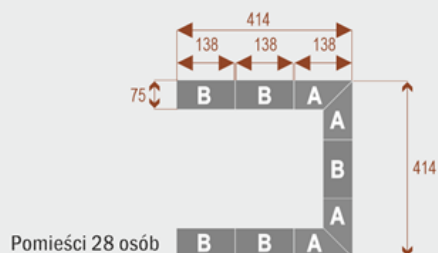

Dodatkowe informacje:

- **Wymiary: 690x414 cm x 75 cm (wysokość)**
- Liczba osób: 42 osób
- Materiał: Płyta melaminowana, stelaż metalowy
- Dostępne kolory: Zobacz [wzornik kolorów](#)
- Gwarancja: 24 miesiące
- Dostawa: Szybka i bezpieczna dostawa na terenie całej Polski
- Montaż: Profesjonalny montaż na terenie Warszawy i okolic (wycena indywidualna, zapytania na z@wilking.com.pl), łatwy montaż samodzielny ([instrukcja online](#)).

Twist C 20

Okolo 70 cm na osobę
A - 4 segmenty
B - 2 segmenty

17103

Twist C 28

Okolo 70 cm na osobę
A - 4 segmenty
B - 4 segmenty

17104

Twist C 36

Okolo 70 cm na osobę
A - 4 segmenty
B - 6 segmentów

17105

Twist C 42

Okolo 70 cm na osobę
A - 4 segmenty
B - 8 segmentów

17106

Możliwość dodania **mediaportów** - zapytaj o szczegóły!

Możliwość doboru **organizera kabli** - zapytaj o dostępność!

- Po zakupie otrzymasz projekt który możesz lekko zmienić w cenie - lub całkowicie przebudować (do wyceny)