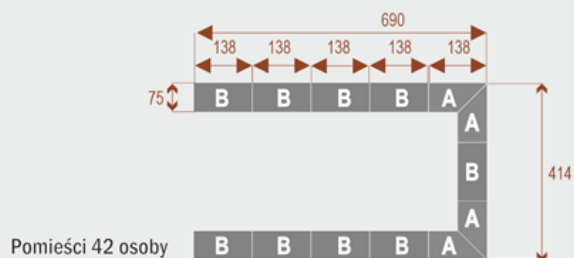

Dodatkowe informacje:

- **Wymiary: 690x414 cm x 75 cm (wysokość)**
- Liczba osób: 42 osób
- Materiał: Płyta melaminowana, stelaż metalowy
- Dostępne kolory: Zobacz [wzornik kolorów](#)
- Gwarancja: 24 miesiące
- Dostawa: Szybka i bezpieczna dostawa na terenie całej Polski
- Montaż: Profesjonalny montaż na terenie Warszawy i okolic (wycena indywidualna, zapytania na z@wilking.com.pl), łatwy montaż samodzielny ([instrukcja online](#)).

Twist C 20

Okolo 70 cm na osobę
A - 4 segmenty
B - 2 segmenty

17103

Twist C 28

Okolo 70 cm na osobę
A - 4 segmenty
B - 4 segmenty

17104

Twist C 36

Okolo 70 cm na osobę
A - 4 segmenty
B - 6 segmentów

17105

Twist C 42

Okolo 70 cm na osobę
A - 4 segmenty
B - 8 segmentów

17106

Możliwość dodania **mediaportów** - zapytaj o szczegóły!

Możliwość doboru **organizera kabli** - zapytaj o dostępność!

- Po zakupie otrzymasz projekt który możesz lekko zmienić w cenie - lub całkowicie przebudować (do wyceny)