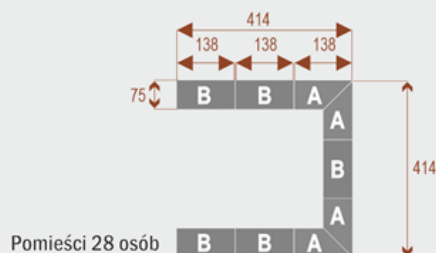

Dodatkowe informacje:

- **Wymiary: 690x414 cm x 75 cm (wysokość)**
- Liczba osób: 42 osób
- Materiał: Płyta melaminowana, stelaż metalowy
- Dostępne kolory: Zobacz [wzornik kolorów](#)
- Gwarancja: 24 miesiące
- Dostawa: Szybka i bezpieczna dostawa na terenie całej Polski
- Montaż: Profesjonalny montaż na terenie Warszawy i okolic (wycena indywidualna, zapytania na z@wilking.com.pl), łatwy montaż samodzielny ([instrukcja online](#)).

Twist C 20

Okolo 70 cm na osobę
A - 4 segmenty
B - 2 segmenty

17103

Twist C 28

Okolo 70 cm na osobę
A - 4 segmenty
B - 4 segmenty

17104

Twist C 36

Okolo 70 cm na osobę
A - 4 segmenty
B - 6 segmentów

17105

Twist C 42

Okolo 70 cm na osobę
A - 4 segmenty
B - 8 segmentów

17106

Możliwość dodania **mediaportów** - zapytaj o szczegóły!

Możliwość doboru **organizera kabli** - zapytaj o dostępność!

- Po zakupie otrzymasz projekt który możesz lekko zmienić w cenie - lub całkowicie przebudować (do wyceny)