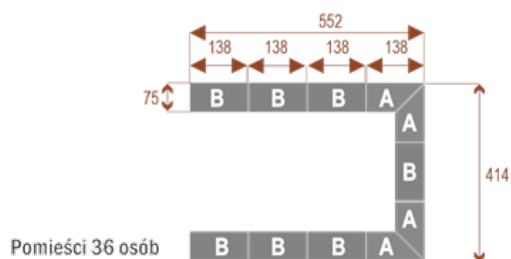

Twist C 36

Okolo 70 cm na osobę
A - 4 segmenty
B - 6 segmentów

17105