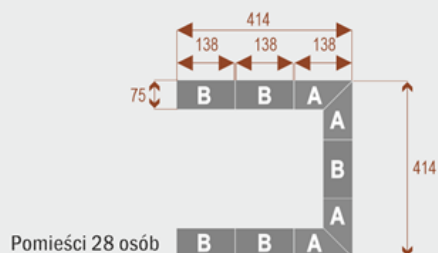

### Dodatkowe informacje:

- **Wymiary: 690x414 cm x 75 cm (wysokość)**
- Liczba osób: 42 osób
- Materiał: Płyta melaminowana, stelaż metalowy
- Dostępne kolory: Zobacz [wzornik kolorów](#)
- Gwarancja: 24 miesiące
- Dostawa: Szybka i bezpieczna dostawa na terenie całej Polski
- Montaż: Profesjonalny montaż na terenie Warszawy i okolic (wycena indywidualna, zapytania na [z@wilking.com.pl](mailto:z@wilking.com.pl)), łatwy montaż samodzielny ([instrukcja online](#)).

### Twist C 20

Okolo 70 cm na osobę  
A - 4 segmenty  
B - 2 segmenty

17103

### Twist C 28

Okolo 70 cm na osobę  
A - 4 segmenty  
B - 4 segmenty

17104