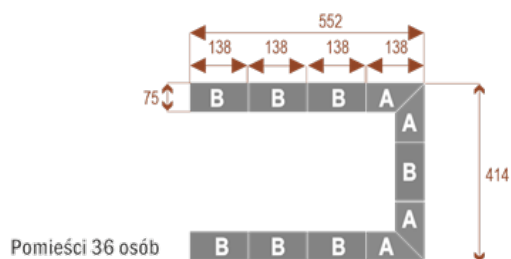

Dodatkowe informacje:

- **Wymiary: 690x414 cm x 75 cm (wysokość)**
- Liczba osób: 42 osób
- Materiał: Płyta melaminowana, stelaż metalowy
- Dostępne kolory: Zobacz [wzornik kolorów](#)
- Gwarancja: 24 miesiące
- Dostawa: Szybka i bezpieczna dostawa na terenie całej Polski
- Montaż: Profesjonalny montaż na terenie Warszawy i okolic (wycena indywidualna, zapytania na z@wilking.com.pl), łatwy montaż samodzielny ([instrukcja online](#)).

Twist C 20

Okolo 70 cm na osobę
A - 4 segmenty
B - 2 segmenty

17103

Twist C 28

Okolo 70 cm na osobę
A - 4 segmenty
B - 4 segmenty

17104

Twist C 36

Okolo 70 cm na osobę
A - 4 segmenty
B - 6 segmentów

17105

Twist C 42

Okolo 70 cm na osobę
A - 4 segmenty
B - 8 segmentów

17106

Możliwość dodania **mediaportów** - zapytaj o szczegóły!

Możliwość doboru **organizera kabli** - zapytaj o dostępność!

- Po zakupie otrzymasz projekt który możesz lekko zmienić w cenie - lub całkowicie przebudować (do wyceny)