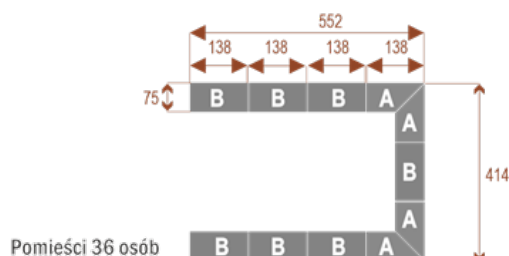

Dodatkowe informacje:

- **Wymiary: 690x414 cm x 75 cm (wysokość)**
- Liczba osób: 42 osób
- Materiał: Płyta melaminowana, stelaż metalowy
- Dostępne kolory: Zobacz [wzornik kolorów](#)
- Gwarancja: 24 miesiące
- Dostawa: Szybka i bezpieczna dostawa na terenie całej Polski
- Montaż: Profesjonalny montaż na terenie Warszawy i okolic (wycena indywidualna, zapytania na z@wilking.com.pl), łatwy montaż samodzielny ([instrukcja online](#)).

Twist C 20

Okolo 70 cm na osobę
A - 4 segmenty
B - 2 segmenty

17103

Twist C 28

Okolo 70 cm na osobę
A - 4 segmenty
B - 4 segmenty

17104

Twist C 36

Okolo 70 cm na osobę
A - 4 segmenty
B - 6 segmentów

17105

Twist C 42

Okolo 70 cm na osobę
A - 4 segmenty
B - 8 segmentów

17106

Możliwość dodania **mediaportów** - zapytaj o szczegóły!

Możliwość doboru **organizera kabli** - zapytaj o dostępność!

- Po zakupie otrzymasz projekt który możesz lekko zmienić w cenie - lub całkowicie przebudować (do wyceny)