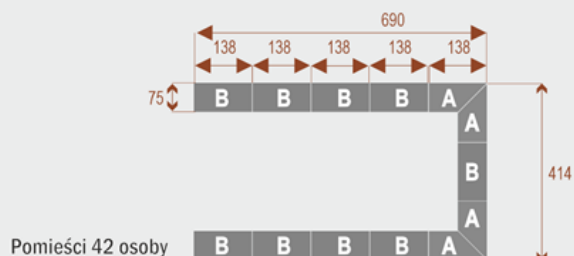

Dodatkowe informacje:

- **Wymiary: 690x414 cm x 75 cm (wysokość)**
- Liczba osób: 42 osób
- Materiał: Płyta melaminowana, stelaż metalowy
- Dostępne kolory: Zobacz [wzornik kolorów](#)
- Gwarancja: 24 miesiące
- Dostawa: Szybka i bezpieczna dostawa na terenie całej Polski
- Montaż: Profesjonalny montaż na terenie Warszawy i okolic (wycena indywidualna, zapytania na z@wilking.com.pl), łatwy montaż samodzielny ([instrukcja online](#)).

Twist C 20

Okolo 70 cm na osobę
A - 4 segmenty
B - 2 segmenty

17103

Twist C 28

Okolo 70 cm na osobę
A - 4 segmenty
B - 4 segmenty

17104

Twist C 36

Okolo 70 cm na osobę
A - 4 segmenty
B - 6 segmentów

17105

Twist C 42

Okolo 70 cm na osobę
A - 4 segmenty
B - 8 segmentów

17106

Możliwość dodania **mediaportów** - zapytaj o szczegóły!

Możliwość doboru **organizera kabli** - zapytaj o dostępność!

- Po zakupie otrzymasz projekt który możesz lekko zmienić w cenie - lub całkowicie przebudować (do wyceny)