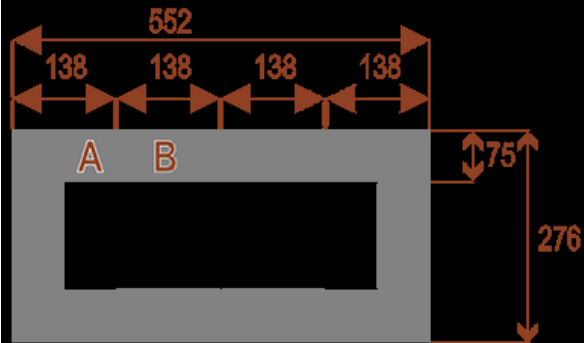

Opis produktu

Informacje o [kolorze płyty](#) i stelaża (oraz innych szczegółach) wpisz w uwagach przy zamówieniu.

Wymiary stołu ze zdjęcia:

- Długość **690cm** - możliwa lekka modyfikacja wymiarów w cenie.
- Głębokość **276cm** - możliwa lekka modyfikacja wymiarów w cenie.
- Wysokość blatu roboczego **75cm** - możliwa lekka modyfikacja wymiarów w cenie
- Stopki poziomujące
- Stelaż metalowy
- Kolor stelażu metalik , biały , czarny - lub inne do wyceny
- Możliwość dodania mediaportów

Przy większych ilościach mebli -Koszty transportu i rabaty ustalane są indywidualnie ([proszę pytać mailowo](#))

PRZYKŁADY USTAWIEŃ

Twist 18
pomieści 16 osób

Twist 20
pomieści 20 osób

Twist 24
pomieści 24 osoby