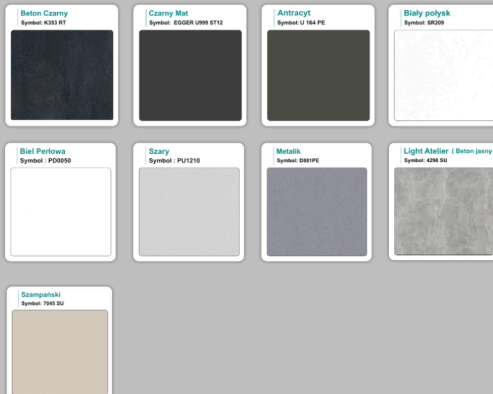

Materiał:

- **Płyta melaminowana** kolory dostępne z wzornika
- Możliwe **inne kolory** i materiały z poza wzornika

Projekt:

- Po zakupie otrzymasz projekt który możesz lekko zmienić w cenie - lub całkowicie przebudować (do wyceny)

Stół z krzesłami BERLIN

Stół z krzesłami HELSINKI

Stół z krzesłami OSLO

Stół z krzesłami MILANO

Stół z krzesłami VIENNA

Stół z krzesłami SYDNEY

WZORNIK

Kolory standard:

Unikolory:

Kolory płyta 25mm

Unikolory płyta 25mm

WZORNIK:

Produkt posiada dodatkowe opcje:

Wzornik koloru płyty: Do ustalenia indywidualnie , Buk 25mm , Śnieżna Biel 25mm , Biel Perłowa 25mm , Dąb olejowany 25mm , Dąb sonoma jasny 25mm , Grusza 25mm , Orzech ecco 25mm , Dąb canyon 36mm (+ 2 164,80 zł) , Dąb Tajga 36mm (+ 2 164,80 zł) , Dąb królewski 36mm (+ 2 164,80 zł) , Dąb palermo jasny 36mm (+ 2 164,80 zł) , Dąb castello koniakowy 36mm (+ 2 164,80 zł) , Wenge 36mm (+ 2 164,80 zł) , Dąb brązowy 36mm (+ 2 164,80 zł) , Orzech Lyon 36mm (+ 2 164,80 zł) , Wiśnia 36mm (+ 2 164,80 zł) , Buk bavaria 36mm (+ 2 164,80 zł) , Dąb craft złoty 36mm (+ 2 164,80 zł) , Dąb sonoma jasny 36mm (+ 2 164,80 zł) , Klon 36mm (+ 2 164,80 zł) , Brzoza 36mm (+ 2 164,80 zł) , Dąb urban Kawowy 36mm (+ 2 164,80 zł) , Wiąz liberty srebrny 36mm (+ 2 164,80 zł) , Czarny mat 36mm (+ 2 164,80 zł) , Antracyt 36mm (+ 2 164,80 zł) , Biały połysk 36mm (+ 2 164,80 zł) , Biały opal 36mm (+ 2 164,80 zł) , Szary 36mm (+ 2 164,80 zł) , Metalik 36mm (+ 2 164,80 zł) , Beton czarny K353 RT 36mm (+ 2 164,80 zł) , Light Atelier (beton jasny) 36mm (+ 2 164,80 zł)