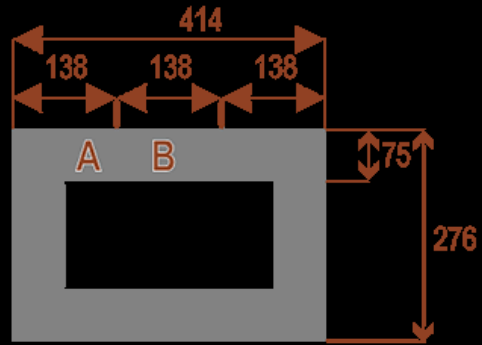

Opis produktu

Informacje o [kolorze płyty](#) i stelaża (oraz innych szczegółach) wpisz w uwagach przy zamówieniu.

Wymiary stołu ze zdjęcia:

- Długość **690cm** - możliwa lekka modyfikacja wymiarów w cenie.
- Głębokość **276cm** - możliwa lekka modyfikacja wymiarów w cenie.
- Wysokość blatu roboczego **75cm** - możliwa lekka modyfikacja wymiarów w cenie
- Stopki poziomujące
- Stelaż metalowy
- Kolor stelażu metalik , biały , czarny - lub inne do wyceny
- Możliwość dodania mediaportów

Przy większych ilościach mebli -Koszty transportu i rabaty ustalane są indywidualnie ([proszę pytać mailowo](#))

PRZYKŁADY USTAWIEŃ

Twist 18
pomieści 16 osób

Twist 20
pomieści 20 osób

Twist 24
pomieści 24 osoby