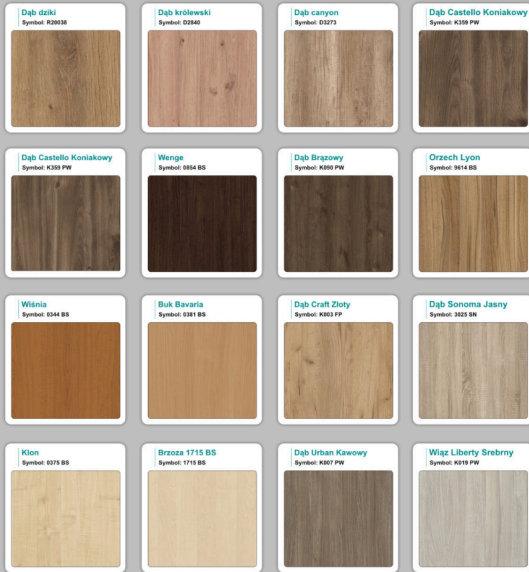

Stół z krzesłami BERLIN

Stół z krzesłami HELSINKI

Stół z krzesłami OSLO

Stół z krzesłami MILANO

Stół z krzesłami VIENNA

Stół z krzesłami SYDNEY

WZORNIK

Grubość płyty 36mm

Kolory standard:

Unikolory:

Kolory płyta 25mm

WZORNIK:

Unikolory płyta 25mm

Produkt posiada dodatkowe opcje:

Wzornik koloru płyty: Do ustalenia indywidualnie , Buk 25mm , Śnieżna Biel 25mm , Biel Perłowa 25mm , Dąb grafit 25mm , Dąb olejowany 25mm , Dąb sonoma jasny 25mm , Grusza 25mm , Orzech ecco 25mm , Dąb canyon 36mm (+ 2 164,80 zł) , Dąb Tajga 36mm (+ 2 164,80 zł) , Dąb królewski 36mm (+ 2 164,80 zł) , Dąb palermo jasny 36mm (+ 2 164,80 zł) , Dąb castello koniakowy 18mm (+ 2 164,80 zł) , Wenge 36mm (+ 2 164,80 zł) , Dąb brązowy 36mm (+ 2 164,80 zł) , Orzech Lyon 36mm (+ 2 164,80 zł) , Wiśnia 36mm (+ 2 164,80 zł) , Buk bavaria 36mm (+ 2 164,80 zł) , Dąb craft złoty 36mm (+ 2 164,80 zł) , Dąb sonoma jasny 36mm (+ 2 164,80 zł) , Klon 36mm (+ 2 164,80 zł) , Brzoza 36mm (+ 2 164,80 zł) , Dąb urban Kawowy 36mm (+ 2 164,80 zł) , Wiąz liberty srebrny 36mm (+ 2 164,80 zł) , Czarny mat 36mm (+ 2 164,80 zł) , Antracyt 36mm (+ 2 164,80 zł) , Biały połysk 36mm (+ 2 164,80 zł) , Biały opal 36mm (+ 2 164,80 zł) , Szary 36mm (+ 2 164,80 zł) , Metalik 36mm (+ 2 164,80 zł) , Beton czarny K353 RT 36mm (+ 2 164,80 zł) , Light Atelier (beton jasny) 36mm (+ 2 164,80 zł)