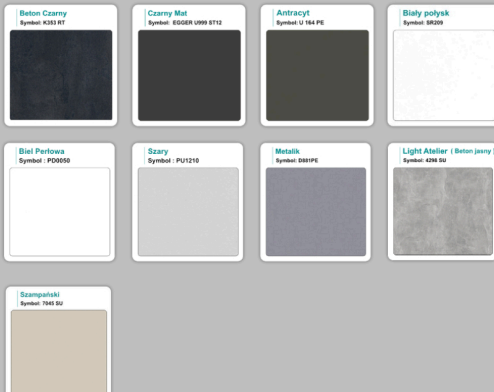

Materiał:

- **Płyta melaminowana** kolory dostępne z wzornika
- Możliwe **inne kolory** i materiały z poza wzornika

Projekt:

- Po zakupie otrzymasz projekt który możesz lekko zmienić w cenie - lub całkowicie przebudować (do wyceny)

Stół z krzesłami BERLIN

Stół z krzesłami HELSINKI

Stół z krzesłami OSLO

Stół z krzesłami MILANO

Stół z krzesłami VIENNA

Stół z krzesłami SYDNEY

WZORNIK

Kolory standard:

Unikolory:

Kolory płyta 25mm

Unikolory płyta 25mm

WZORNIK:

Produkt posiada dodatkowe opcje:

Kolor stelaża: Szary metalik RAL9006 , Czarny , Grafitowy , Biały , Inny kolor z palety RAL do ustalenia (+ 738,00 zł)

Wzornik koloru płyty: Do ustalenia indywidualnie , Buk 25mm , Śnieżna Biel 25mm , Biel Perłowa 25mm , Dąb grafit 25mm , Dąb olejowany 25mm , Dąb sonoma jasny 25mm , Grusza 25mm , Orzech ecco 25mm , Dąb canyon 36mm (+ 2 164,80 zł) , Dąb Tajga 36mm (+ 2 164,80 zł) , Dąb królewski 36mm (+ 2 164,80 zł) , Dąb palermo jasny 36mm (+ 2 164,80 zł) , Dąb castello koniakowy 36mm (+ 2 164,80 zł) , Wenge 36mm (+ 2 164,80 zł) , Dąb brązowy 36mm (+ 2 164,80 zł) , Orzech Lyon 36mm (+ 2 164,80 zł) , Wiśnia 36mm (+ 2 164,80 zł) , Buk bavaria 36mm (+ 2 164,80 zł) , Dąb craft złoty 36mm (+ 2 164,80 zł) , Dąb sonoma jasny 36mm (+ 2 164,80 zł) , Klon 36mm (+ 2 164,80 zł) , Brzoza 36mm (+ 2 164,80 zł) , Dąb urban Kawowy 36mm (+ 2 164,80 zł) , Wiąz liberty srebrny 36mm (+ 2 164,80 zł) , Czarny mat 36mm (+ 2 164,80 zł) , Antracyt 36mm (+ 2 164,80 zł) , Biały połysk 36mm (+ 2 164,80 zł) , Biały opal 36mm (+ 2 164,80 zł) , Szary 36mm (+ 2 164,80 zł) , Metalik 36mm (+ 2 164,80 zł) , Beton czarny K353 RT 36mm (+ 2 164,80 zł) , Light Atelier (beton jasny) 36mm (+ 2 164,80 zł)