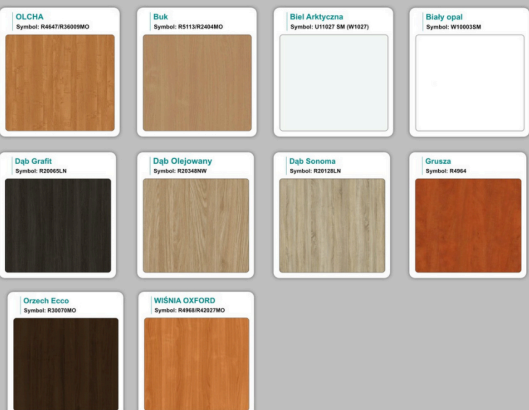

Kolory standard:

Unikolory:

Kolory płyta 25mm

WZORNIK:

Unikolory płyta 25mm

Produkt posiada dodatkowe opcje:

Wzornik koloru płyty: Do ustalenia indywidualnie , Buk 25mm , Śnieżna Biel 25mm , Biel Perłowa 25mm , Dąb grafit 25mm , Dąb olejowany 25mm , Dąb sonoma jasny 25mm , Grusza 25mm , Orzech ecco 25mm , Dąb canyon 36mm (+ 2 164,80 zł) , Dąb Tajga 36mm (+ 2 164,80 zł) , Dąb królewski 36mm (+ 2 164,80 zł) , Dąb palermo jasny 36mm (+ 2 164,80 zł) , Dąb castello koniakowy 18mm (+ 2 164,80 zł) , Wenge 36mm (+ 2 164,80 zł) , Dąb brązowy 36mm (+ 2 164,80 zł) , Orzech Lyon 36mm (+ 2 164,80 zł) , Wiśnia 36mm (+ 2 164,80 zł) , Buk bavaria 36mm (+ 2 164,80 zł) , Dąb craft złoty 36mm (+ 2 164,80 zł) , Dąb sonoma jasny 36mm (+ 2 164,80 zł) , Klon 36mm (+ 2 164,80 zł) , Brzoza 36mm (+ 2 164,80 zł) , Dąb urban Kawowy 36mm (+ 2 164,80 zł) , Wiąz liberty srebrny 36mm (+ 2 164,80 zł) , Czarny mat 36mm (+ 2 164,80 zł) , Antracyt 36mm (+ 2 164,80 zł) , Biały połysk 36mm (+ 2 164,80 zł) , Biały opal 36mm (+ 2 164,80 zł) , Szary 36mm (+ 2 164,80 zł) , Metalik 36mm (+ 2 164,80 zł) , Beton czarny K353 RT 36mm (+ 2 164,80 zł) , Light Atelier (beton jasny) 36mm (+ 2 164,80 zł)

Kolor stelaża: Szary metalik RAL9006 , Czarny , Grafitowy , Biały , Inny kolor z palety RAL do ustalenia (+ 738,00 zł)

Mediaport 3x230V: nie , 1 szt (+ 369,00 zł) , 2 szt (+ 738,00 zł) , 3 szt (+ 1 107,00 zł) , 4 szt (+ 1 476,00 zł) , 5 szt (+ 1 845,00 zł) , 6 szt (+ 2 214,00 zł) , 7 szt (+ 2 583,00 zł)