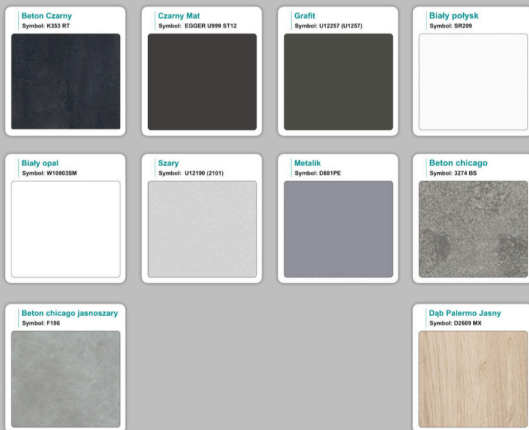

Materiał:

- **Płyta melaminowana** kolory dostępne z wzornika
- Możliwe **inne kolory** i materiały z poza wzornika

Projekt:

- Po zakupie otrzymasz projekt który możesz lekko zmienić w cenie - lub całkowicie przebudować (do wyceny)

Stół z krzesłami BERLIN

Stół z krzesłami HELSINKI

Stół z krzesłami OSLO

Stół z krzesłami MILANO

Stół z krzesłami VIENNA

Stół z krzesłami SYDNEY

WZORNIK

Grubość płyty 36mm

Kolory standard:

Unikolory:

Kolory płyta 25mm

WZORNIK:

Unikolory płyta 25mm

Produkt posiada dodatkowe opcje:

Wzornik koloru płyty: Do ustalenia indywidualnie , Buk 25mm , Śnieżna Biel 25mm , Biel Perłowa 25mm , Dąb grafit 25mm , Dąb olejowany 25mm , Dąb sonoma jasny 25mm , Grusza 25mm , Orzech ecco 25mm , Dąb canyon 36mm (+ 2 164,80 zł) , Dąb Tajga 36mm (+ 2 164,80 zł) , Dąb królewski 36mm (+ 2 164,80 zł) , Dąb palermo jasny 36mm (+ 2 164,80 zł) , Dąb castello koniakowy 18mm (+ 2 164,80 zł) , Wenge 36mm (+ 2 164,80 zł) , Dąb brązowy 36mm (+ 2 164,80 zł) , Orzech Lyon 36mm (+ 2 164,80 zł) , Wiśnia 36mm (+ 2 164,80 zł) , Buk bavaria 36mm (+ 2 164,80 zł) , Dąb craft złoty 36mm (+ 2 164,80 zł) , Dąb sonoma jasny 36mm (+ 2 164,80 zł) , Klon 36mm (+ 2 164,80 zł) , Brzoza 36mm (+ 2 164,80 zł) , Dąb urban Kawowy 36mm (+ 2 164,80 zł) , Wiąz liberty srebrny 36mm (+ 2 164,80 zł) , Czarny mat 36mm (+ 2 164,80 zł) , Antracyt 36mm (+ 2 164,80 zł) , Biały połysk 36mm (+ 2 164,80 zł) , Biały opal 36mm (+ 2 164,80 zł) , Szary 36mm (+ 2 164,80 zł) , Metalik 36mm (+ 2 164,80 zł) , Beton czarny K353 RT 36mm (+ 2 164,80 zł) , Light Atelier (beton jasny) 36mm (+ 2 164,80 zł)