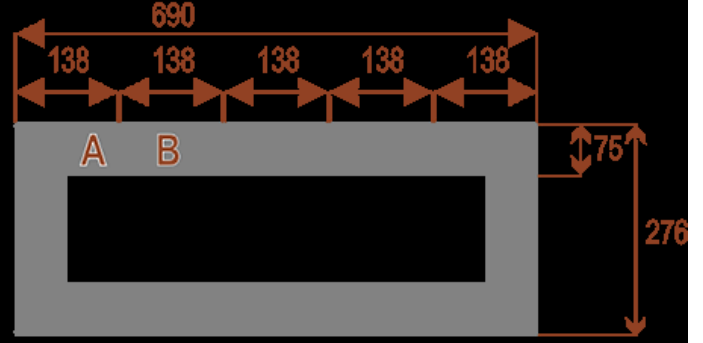

Opis produktu

Informacje o [kolorze płyty](#) i stelaża (oraz innych szczegółach) wpisz w uwagach przy zamówieniu.

Wymiary stołu ze zdjęcia:

- Długość **690cm** - możliwa lekka modyfikacja wymiarów w cenie.
- Głębokość **276cm** - możliwa lekka modyfikacja wymiarów w cenie.
- Wysokość blatu roboczego **75cm** - możliwa lekka modyfikacja wymiarów w cenie
- Stopki poziomujące
- Stelaż metalowy
- Kolor stelażu metalik , biały , czarny - lub inne do wyceny
- Możliwość dodania mediaportów

Przy większych ilościach mebli -Koszty transportu i rabaty ustalane są indywidualnie ([proszę pytać mailowo](#))

PRZYKŁADY USTAWIEŃ

Twist 18
pomieści 16 osób

Twist 20
pomieści 20 osób

Twist 24
pomieści 24 osoby