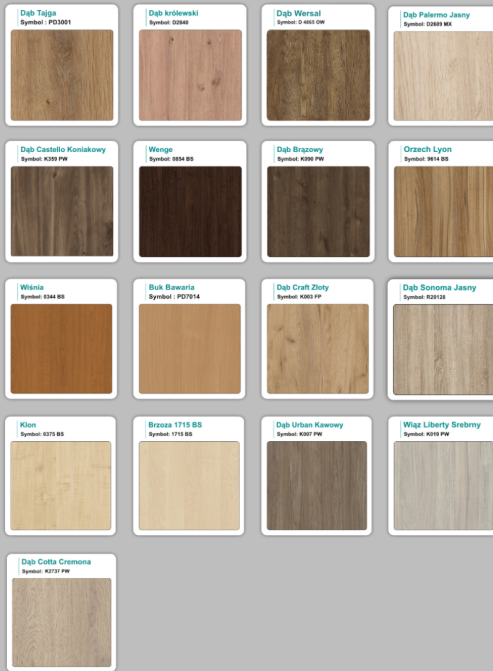

Stół z krzesłami BERLIN

Stół z krzesłami HELSINKI

Stół z krzesłami OSLO

Stół z krzesłami MILANO

Stół z krzesłami VIENNA

Stół z krzesłami SYDNEY

WZORNIK

Kolory standard:

Unikolory:

Kolory płyta 25mm

Unikolory płyta 25mm

WZORNIK:

Produkt posiada dodatkowe opcje:

Wzornik koloru płyty: Do ustalenia indywidualnie , Buk 25mm , Śnieżna Biel 25mm , Biel Perłowa 25mm , Dąb olejowany 25mm , Dąb sonoma jasny 25mm , Grusza 25mm , Orzech ecco 25mm , Dąb canyon 36mm (+ 2 164,80 zł) , Dąb Tajga 36mm (+ 2 164,80 zł) , Dąb królewski 36mm (+ 2 164,80 zł) , Dąb palermo jasny 36mm (+ 2 164,80 zł) , Dąb castello koniakowy 36mm (+ 2 164,80 zł) , Wenge 36mm (+ 2 164,80 zł) , Dąb brązowy 36mm (+ 2 164,80 zł) , Orzech Lyon 36mm (+ 2 164,80 zł) , Wiśnia 36mm (+ 2 164,80 zł) , Buk bavaria 36mm (+ 2 164,80 zł) , Dąb craft złoty 36mm (+ 2 164,80 zł) , Dąb sonoma jasny 36mm (+ 2 164,80 zł) , Klon 36mm (+ 2 164,80 zł) , Brzoza 36mm (+ 2 164,80 zł) , Dąb urban Kawowy 36mm (+ 2 164,80 zł) , Wiąz liberty srebrny 36mm (+ 2 164,80 zł) , Czarny mat 36mm (+ 2 164,80 zł) , Antracyt 36mm (+ 2 164,80 zł) , Biały połysk 36mm (+ 2 164,80 zł) , Biały opal 36mm (+ 2 164,80 zł) , Szary 36mm (+ 2 164,80 zł) , Metalik 36mm (+ 2 164,80 zł) , Beton czarny K353 RT 36mm (+ 2 164,80 zł) , Light Atelier (beton jasny) 36mm (+ 2 164,80 zł)