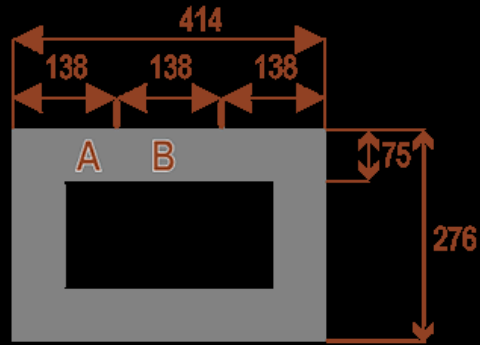

Opis produktu

Informacje o [kolorze płyty](#) i stelaża (oraz innych szczegółach) wpisz w uwagach przy zamówieniu.

Wymiary stołu ze zdjęcia:

- Długość **690cm** - możliwa lekka modyfikacja wymiarów w cenie.
- Głębokość **276cm** - możliwa lekka modyfikacja wymiarów w cenie.
- Wysokość blatu roboczego **75cm** - możliwa lekka modyfikacja wymiarów w cenie
- Stopki poziomujące
- Stelaż metalowy
- Kolor stelażu metalik , biały , czarny - lub inne do wyceny
- Możliwość dodania mediaportów

Przy większych ilościach mebli -Koszty transportu i rabaty ustalane są indywidualnie ([proszę pytać mailowo](#))

PRZYKŁADY USTAWIEŃ

Twist 18
pomieści 16 osób

Twist 20
pomieści 20 osób

Twist 24
pomieści 24 osoby