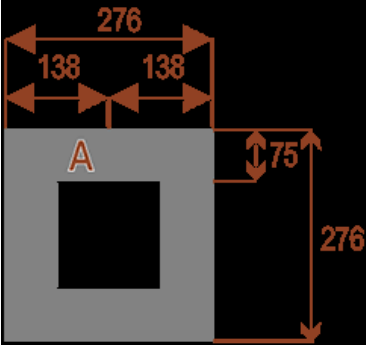

PRZYKŁADY USTAWIEŃ

Twist 18
pomieści 16 osób