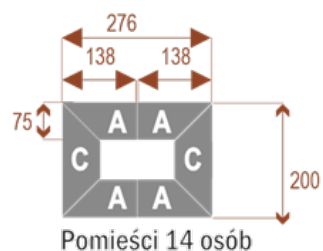

Dodatkowe informacje:

- **Wymiary: 690x200 cm x 75 cm (wysokość)**
- Liczba osób: 26
- Materiał: Płyta melaminowana, stelaż metalowy
- Dostępne kolory: Zobacz [wzornik kolorów](#)
- Gwarancja: 24 miesiące
- Dostawa: Szybka i bezpieczna dostawa na terenie całej Polski
- Montaż: Profesjonalny montaż na terenie Warszawy i okolic (wycena indywidualna, zapytania na z@wilking.com.pl), łatwy montaż samodzielny ([instrukcja online](#)).

nr artykułu

Twist H 14

Okolo 70 cm na osobę

A - 4 segmenty

C - 2 segmenty

18104

Pomieści 14 osób

Twist H 18