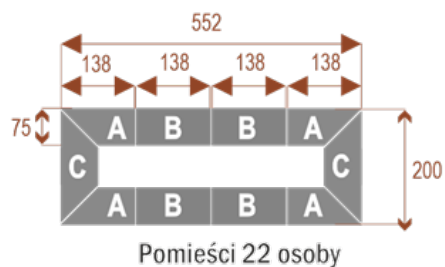

Twist H 22

Okolo 70 cm na osobę

A - 4 segmenty

B - 4 segmenty

C - 2 segmenty

18106

Pomieści 22 osoby