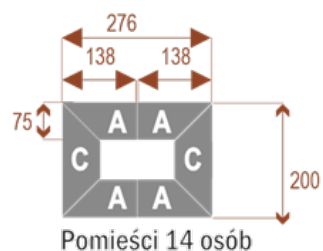

Dodatkowe informacje:

- **Wymiary: 690x200 cm x 75 cm (wysokość)**
- Liczba osób: 26
- Materiał: Płyta melaminowana, stelaż metalowy
- Dostępne kolory: Zobacz [wzornik kolorów](#)
- Gwarancja: 24 miesiące
- Dostawa: Szybka i bezpieczna dostawa na terenie całej Polski
- Montaż: Profesjonalny montaż na terenie Warszawy i okolic (wycena indywidualna, zapytania na z@wilking.com.pl), łatwy montaż samodzielny ([instrukcja online](#)).

nr artykułu

Twist H 14

Około 70 cm na osobę

A - 4 segmenty

C - 2 segmenty

18104

Twist H 18

Około 70 cm na osobę