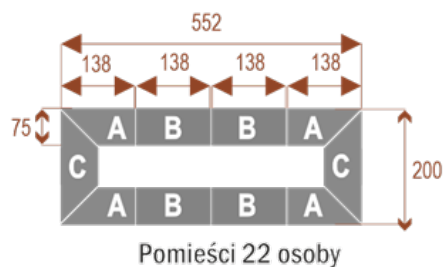

Dodatkowe informacje:

- **Wymiary: 690x200 cm x 75 cm (wysokość)**
- Liczba osób: 26
- Materiał: Płyta melaminowana, stelaż metalowy
- Dostępne kolory: Zobacz [wzornik kolorów](#)
- Gwarancja: 24 miesiące
- Dostawa: Szybka i bezpieczna dostawa na terenie całej Polski
- Montaż: Profesjonalny montaż na terenie Warszawy i okolic (wycena indywidualna, zapytania na z@wilking.com.pl), łatwy montaż samodzielny ([instrukcja online](#)).

A - 4 segmenty

B - 2 segmenty

C - 2 segmenty

18105

Twist H 22

Około 70 cm na osobę

A - 4 segmenty

B - 4 segmenty

C - 2 segmenty

18106

Twist H 26

Około 70 cm na osobę

A - 4 segmenty

B - 6 segmentów

C - 2 segmenty

18107