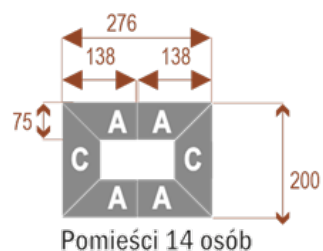

Dodatkowe informacje:

- **Wymiary: 690x200 cm x 75 cm (wysokość)**
- Liczba osób: 26
- Materiał: Płyta melaminowana, stelaż metalowy
- Dostępne kolory: Zobacz [wzornik kolorów](#)
- Gwarancja: 24 miesiące
- Dostawa: Szybka i bezpieczna dostawa na terenie całej Polski
- Montaż: Profesjonalny montaż na terenie Warszawy i okolic (wycena indywidualna, zapytania na z@wilking.com.pl), łatwy montaż samodzielny ([instrukcja online](#)).

nr artykułu

Twist H 14

Okolo 70 cm na osobę

A - 4 segmenty

C - 2 segmenty

18104

Twist H 18

Okolo 70 cm na osobę