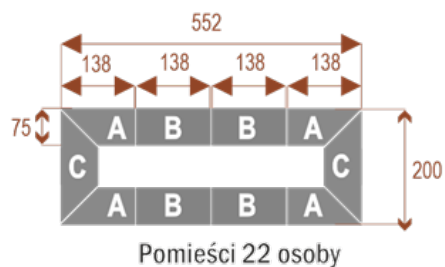

Dodatkowe informacje:

- **Wymiary: 690x200 cm x 75 cm (wysokość)**
- Liczba osób: 26
- Materiał: Płyta melaminowana, stelaż metalowy
- Dostępne kolory: Zobacz [wzornik kolorów](#)
- Gwarancja: 24 miesiące
- Dostawa: Szybka i bezpieczna dostawa na terenie całej Polski
- Montaż: Profesjonalny montaż na terenie Warszawy i okolic (wycena indywidualna, zapytania na z@wilking.com.pl), łatwy montaż samodzielny ([instrukcja online](#)).

A - 4 segmenty

B - 2 segmenty

C - 2 segmenty

18105

Twist H 22

Okolo 70 cm na osobę

A - 4 segmenty

B - 4 segmenty

C - 2 segmenty

18106

Twist H 26

Okolo 70 cm na osobę

A - 4 segmenty

B - 6 segmentów

C - 2 segmenty

18107