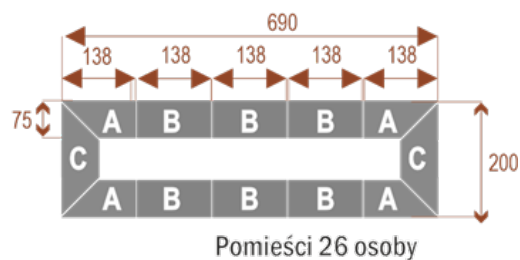

Twist H 26

Okolo 70 cm na osobę

A - 4 segmenty

B - 6 segmentów

C - 2 segmenty

18107

Pomieści 26 osoby

Możliwość dodania **mediaportów** - zapytaj o szczegóły!

Możliwość doboru **organizera kabli** - zapytaj o dostępność!

- Po zakupie otrzymasz projekt który możesz lekko zmienić w cenie - lub całkowicie przebudować (do wyceny)

[Zobacz inne stoły konferencyjne](#)

[Krzesła konferencyjne](#)

[Inne meble biurowe](#)