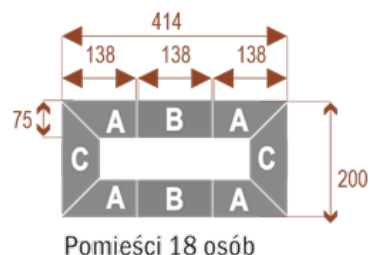

Dodatkowe informacje:

- **Wymiary: 690x200 cm x 75 cm (wysokość)**
- Liczba osób: 26
- Materiał: Płyta melaminowana, stelaż metalowy
- Dostępne kolory: Zobacz [wzornik kolorów](#)
- Gwarancja: 24 miesiące
- Dostawa: Szybka i bezpieczna dostawa na terenie całej Polski
- Montaż: Profesjonalny montaż na terenie Warszawy i okolic (wycena indywidualna, zapytania na z@wilking.com.pl), łatwy montaż samodzielny ([instrukcja online](#)).

nr artykułu

Twist H 14

Okolo 70 cm na osobę

A - 4 segmenty

C - 2 segmenty

18104

Pomieści 14 osób

Twist H 18

Okolo 70 cm na osobę

A - 4 segmenty

B - 2 segmenty

C - 2 segmenty

18105

Pomieści 18 osób

Twist H 22

Okolo 70 cm na osobę