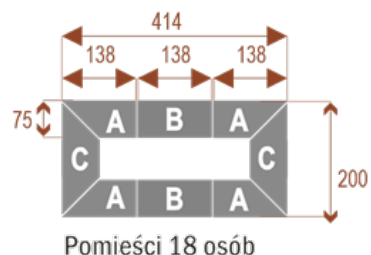

Dodatkowe informacje:

- **Wymiary: 690x200 cm x 75 cm (wysokość)**
- Liczba osób: 26
- Materiał: Płyta melaminowana, stelaż metalowy
- Dostępne kolory: Zobacz [wzornik kolorów](#)
- Gwarancja: 24 miesiące
- Dostawa: Szybka i bezpieczna dostawa na terenie całej Polski
- Montaż: Profesjonalny montaż na terenie Warszawy i okolic (wycena indywidualna, zapytania na z@wilking.com.pl), łatwy montaż samodzielny ([instrukcja online](#)).

nr artykułu

Twist H 14

Okolo 70 cm na osobę

A - 4 segmenty

C - 2 segmenty

18104

Twist H 18

Okolo 70 cm na osobę

A - 4 segmenty

B - 2 segmenty

C - 2 segmenty

18105

Twist H 22

Okolo 70 cm na osobę

A - 4 segmenty

B - 4 segmenty