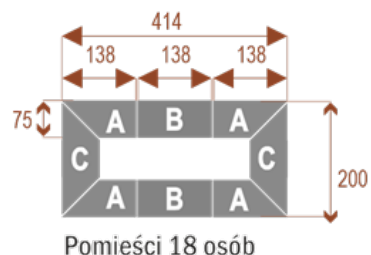

Dodatkowe informacje:

- **Wymiary: 690x200 cm x 75 cm (wysokość)**
- Liczba osób: 26
- Materiał: Płyta melaminowana, stelaż metalowy
- Dostępne kolory: Zobacz [wzornik kolorów](#)
- Gwarancja: 24 miesiące
- Dostawa: Szybka i bezpieczna dostawa na terenie całej Polski
- Montaż: Profesjonalny montaż na terenie Warszawy i okolic (wycena indywidualna, zapytania na z@wilking.com.pl), łatwy montaż samodzielny ([instrukcja online](#)).

nr artykułu

Twist H 14

Około 70 cm na osobę

A - 4 segmenty

C - 2 segmenty

18104

Twist H 18

Około 70 cm na osobę

A - 4 segmenty

B - 2 segmenty

C - 2 segmenty

18105

Twist H 22

Około 70 cm na osobę

A - 4 segmenty

B - 4 segmenty