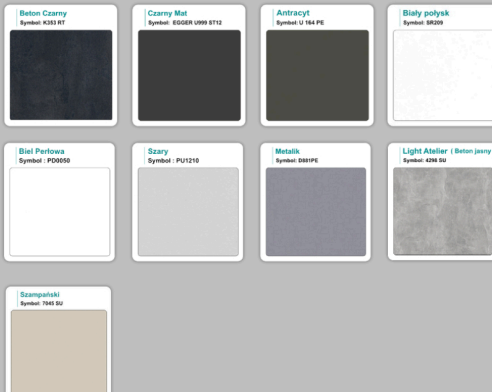

Opis produktu

Informacje o [kolorze płyty](#) i stelaża (oraz innych szczegółach) wpisz w uwagach przy zamówieniu.

Wymiary stołu ze zdjęcia:

- Długość **690cm** - możliwa lekka modyfikacja wymiarów w cenie.
- Głębokość **170cm** - możliwa lekka modyfikacja wymiarów w cenie.
- Wysokość blatu roboczego **75cm** - możliwa lekka modyfikacja wymiarów w cenie
- Stopki poziomujące
- Stelaż metalowy
- Kolor stelażu metalik , biały , czarny - lub inne do wyceny
- Możliwość dodania mediaportów

Stół z krzesłami HELSINKI

Stół z krzesłami OSLO

Stół z krzesłami MILANO

Stół z krzesłami VIENNA

Stół z krzesłami SYDNEY

WZORNIK

Kolory standard:

Unikolory:

Kolory płyta 25mm

Unikolory płyta 25mm

WZORNIK:

Produkt posiada dodatkowe opcje:

Kolor stelaża: Szary metalik RAL9006 , Czarny , Grafitowy , Biały , Inny kolor z palety RAL do ustalenia (+ 738,00 zł)

Kolory blatu 72mm: Dąb canyon , Dąb dziki , Dąb królewski , Dąb palermo jasny , Dąb castello koniakowy , Wenge , Dąb brązowy , Orzech Lyon , Wiśnia , Buk bavaria , Dąb craft złoty , Dąb sonoma jasny , Klon , Brzoza , Dąb urban Kawowy , Wiąz liberty srebrny , Beton czarny , Czarny mat , Antracyt , Biały połysk , Biały opal , Szary , Metalik , Beton , Beton chicago jasnoszary