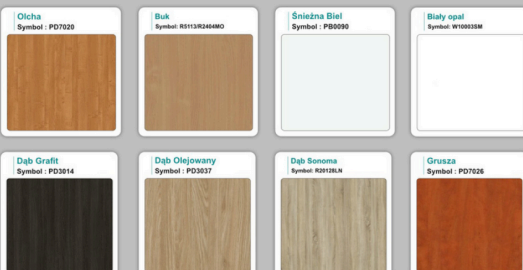

Stół z krzesłami HELSINKI

Stół z krzesłami OSLO

Stół z krzesłami MILANO

Stół z krzesłami VIENNA

Stół z krzesłami SYDNEY

WZORNIK

Kolory standard:

Unikolory:

Kolory płyta 25mm

Unikolory płyta 25mm

WZORNIK:

Produkt posiada dodatkowe opcje:

Kolor stelaża: Szary metalik RAL9006 , Czarny , Grafitowy , Biały , Inny kolor z palety RAL do ustalenia (+ 738,00 zł)

Kolory blatu 72mm: Dąb canyon , Dąb dziki , Dąb królewski , Dąb palermo jasny , Dąb castello koniakowy , Wenge , Dąb brązowy , Orzech Lyon , Wiśnia , Buk bavaria , Dąb craft złoty , Dąb sonoma jasny , Klon , Brzoza , Dąb urban Kawowy , Wiąz liberty srebrny , Beton czarny , Czarny mat , Antracyt , Biały połysk , Biały opal , Szary , Metalik , Beton , Beton chicago jasnoszary