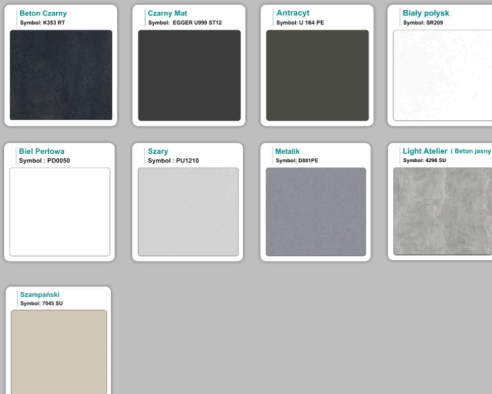

Materiał:

- **Płyta melaminowana** kolory dostępne z wzornika
- Możliwe **inne kolory** i materiały z poza wzornika

Projekt:

- Po zakupie otrzymasz projekt który możesz lekko zmienić w cenie - lub całkowicie przebudować (do wyceny)

Stół z krzesłami VIENNA

Stół z krzesłami SYDNEY

WZORNIK

Kolory standard:

Unikolory:

Kolory płyta 25mm

Unikolory płyta 25mm

WZORNIK:

Produkt posiada dodatkowe opcje:

Kolor stelaża: Szary metalik RAL9006 , Czarny , Grafitowy , Biały , Inny kolor z palety RAL do ustalenia (+ 738,00 zł)

Wzornik koloru płyty: Do ustalenia indywidualnie , Buk 25mm , Śnieżna Biel 25mm , Biel Perłowa 25mm , Dąb grafit 25mm , Dąb olejowany 25mm , Dąb sonoma jasny 25mm , Grusza 25mm , Orzech ecco 25mm , Dąb canyon 36mm (+ 1 476,00 zł) , Dąb Tajga 36mm (+ 1 476,00 zł) , Dąb królewski 36mm (+ 1 476,00 zł) , Dąb palermo jasny 36mm (+ 1 476,00 zł) , Dąb castello koniakowy 36mm (+ 1 476,00 zł) , Wenge 36mm (+ 1 476,00 zł) , Dąb brązowy 36mm (+ 1 476,00 zł) , Orzech Lyon 36mm (+ 1 476,00 zł) , Wiśnia 36mm (+ 1 476,00 zł) , Buk bavaria 36mm (+ 1 476,00 zł) , Dąb craft złoty 36mm (+ 1 476,00 zł) , Dąb sonoma jasny 36mm (+ 1 476,00 zł) , Klon 36mm (+ 1 476,00 zł) , Brzoza 36mm (+ 1 476,00 zł) , Dąb urban Kawowy 36mm (+ 1 476,00 zł) , Wiąz liberty srebrny 36mm (+ 1 476,00 zł) , Czarny mat 36mm (+ 1 476,00 zł) , Antracyt 36mm (+ 1 476,00 zł) , Biały połysk 36mm (+ 1 476,00 zł) , Biały opal 36mm (+ 1 476,00 zł) , Szary 36mm (+ 1 476,00 zł) , Metalik 36mm (+ 1 476,00 zł) , Beton czarny K353 RT 36mm (+ 1 476,00 zł) , Light Atelier (beton jasny) 36mm (+ 1 476,00 zł)