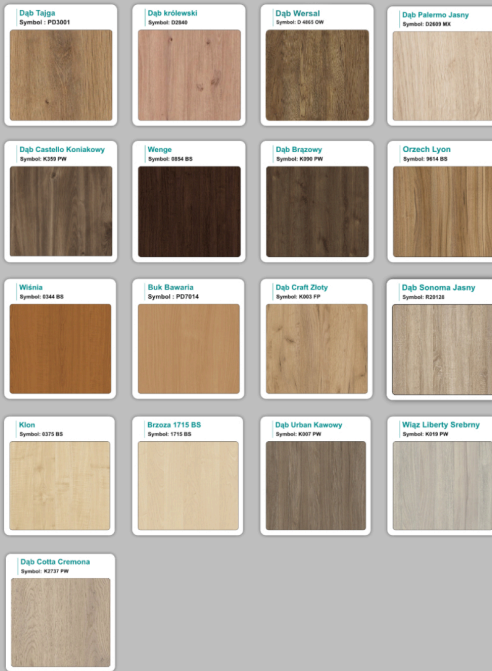

Stół z krzesłami VIENNA

Stół z krzesłami SYDNEY

WZORNIK

Kolory standard:

Unikolory:

Kolory płyta 25mm

Unikolory płyta 25mm

WZORNIK:

Produkt posiada dodatkowe opcje:

Kolor stelaża: Szary metalik RAL9006 , Czarny , Grafitowy , Biały , Inny kolor z palety RAL do ustalenia (+ 738,00 zł)

Wzornik koloru płyty: Do ustalenia indywidualnie , Buk 25mm , Śnieżna Biel 25mm , Biel Perłowa 25mm , Dąb grafit 25mm , Dąb olejowany 25mm , Dąb sonoma jasny 25mm , Grusza 25mm , Orzech ecco 25mm , Dąb canyon 36mm (+ 1 476,00 zł) , Dąb Tajga 36mm (+ 1 476,00 zł) , Dąb królewski 36mm (+ 1 476,00 zł) , Dąb palermo jasny 36mm (+ 1 476,00 zł) , Dąb castello koniakowy 36mm (+ 1 476,00 zł) , Wenge 36mm (+ 1 476,00 zł) , Dąb brązowy 36mm (+ 1 476,00 zł) , Orzech Lyon 36mm (+ 1 476,00 zł) , Wiśnia 36mm (+ 1 476,00 zł) , Buk bavaria 36mm (+ 1 476,00 zł) , Dąb craft złoty 36mm (+ 1 476,00 zł) , Dąb sonoma jasny 36mm (+ 1 476,00 zł) , Klon 36mm (+ 1 476,00 zł) , Brzoza 36mm (+ 1 476,00 zł) , Dąb urban Kawowy 36mm (+ 1 476,00 zł) , Wiąz liberty srebrny 36mm (+ 1 476,00 zł) , Czarny mat 36mm (+ 1 476,00 zł) , Antracyt 36mm (+ 1 476,00 zł) , Biały połysk 36mm (+ 1 476,00 zł) , Biały opal 36mm (+ 1 476,00 zł) , Szary 36mm (+ 1 476,00 zł) , Metalik 36mm (+ 1 476,00 zł) , Beton czarny K353 RT 36mm (+ 1 476,00 zł) , Light Atelier (beton jasny) 36mm (+ 1 476,00 zł)