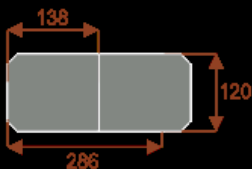

Wymiary stołu ze zdjęcia:

- Długość **690cm** - możliwa lekka modyfikacja wymiarów w cenie.
- Głębokość **120cm** - możliwa lekka modyfikacja wymiarów w cenie.
- Wysokość blatu roboczego **75cm** - możliwa lekka modyfikacja wymiarów w cenie
- Stopki poziomujące
- Stelaż metalowy
- Kolor stelaża metalik , biały , czarny - lub inne do wyceny
- Możliwość dodania mediaportów
- **Podnoszone Monitory**

Przy większych ilościach mebli -Koszty transportu i rabaty ustalane są indywidualnie ([proszę pytać mailowo](#))

Prima 8

Okolo 60 cm na osobę
Pomieści 8-10 osób

62101
nr artykułu

Prima 10

Okolo 60 cm na osobę
Pomieści 10-12 osób