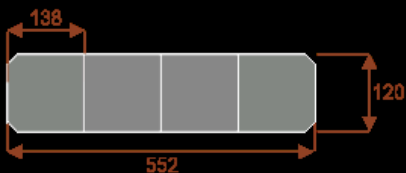

Wymiary stołu ze zdjęcia:

- Długość **690cm** - możliwa lekka modyfikacja wymiarów w cenie.
- Głębokość **120cm** - możliwa lekka modyfikacja wymiarów w cenie.
- Wysokość blatu roboczego **75cm** - możliwa lekka modyfikacja wymiarów w cenie
- Stopki poziomujące
- Stelaż metalowy
- Kolor stelaża metalik , biały , czarny - lub inne do wyceny
- Możliwość dodania mediaportów
- **Podnoszone Monitory**

Przy większych ilościach mebli -Koszty transportu i rabaty ustalane są indywidualnie ([proszę pytać mailowo](#))

Prima 8

Okolo 60 cm na osobę
Pomieści 8-10 osób

62101
nr artykułu

Prima 10

Okolo 60 cm na osobę
Pomieści 10-12 osób

62102
nr artykułu

Prima 14

Okolo 60 cm na osobę
Pomieści 14-16 osób

62103
nr artykułu

Prima 18

Okolo 60 cm na osobę
Pomieści 18-20 osób

62104
nr artykułu

Prima 22

Okolo 60 cm na osobę
Pomieści 22-24 osób

62105
nr artykułu

Prima 26

Okolo 60 cm na osobę
Pomieści 26-28 osób

62106
nr artykułu

Dobierz akcesoria

Mediaporty

Mediaport 2x230V 2xUSB