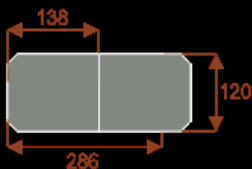

Prima 10

Okolo 60 cm na osobę
Pomieści 10-12 osób