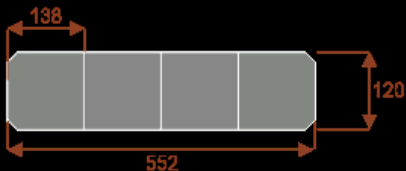

Opis produktu

Informacje o [kolorze płyty](#) i stelaża (oraz innych szczegółach) wpisz w uwagach przy zamówieniu.

Wymiary stołu ze zdjęcia:

- Długość **690cm** - możliwa lekka modyfikacja wymiarów w cenie.
- Głębokość **120cm** - możliwa lekka modyfikacja wymiarów w cenie.
- Wysokość blatu roboczego **75cm** - możliwa lekka modyfikacja wymiarów w cenie
- Stopki poziomujące
- Stelaż metalowy
- Kolor stelaża metalik , biały , czarny - lub inne do wyceny
- Możliwość dodania mediaportów
- **Podnoszone Monitory**

Przy większych ilościach mebli -Koszty transportu i rabaty ustalane są indywidualnie ([proszę pytać mailowo](#))

Prima 8

Okolo 60 cm na osobę
Pomieści 8-10 osób

62101
nr artykułu

Prima 10

Okolo 60 cm na osobę
Pomieści 10-12 osób

62102
nr artykułu

Prima 14

Okolo 60 cm na osobę
Pomieści 14-16 osób

62103
nr artykułu

Prima 18

Okolo 60 cm na osobę
Pomieści 18-20 osób

62104
nr artykułu

Prima 22

Okolo 60 cm na osobę
Pomieści 22-24 osób

62105
nr artykułu

Prima 26

Okolo 60 cm na osobę
Pomieści 26-28 osób

62106
nr artykułu

Dobierz akcesoria

Mediaporty

Mediaport 2x230V 2xUSB