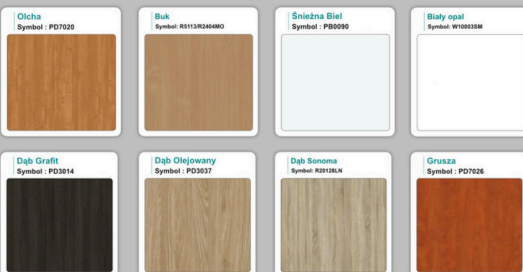

Stół z krzesłami VIENNA

Stół z krzesłami SYDNEY

WZORNIK

Kolory standard:

Unikolory:

Kolory płyta 25mm

Unikolory płyta 25mm

WZORNIK:

Produkt posiada dodatkowe opcje:

Kolor stelaża: Szary metalik RAL9006 , Czarny , Grafitowy , Biały , Inny kolor z palety RAL do ustalenia (+ 738,00 zł)

Wzornik koloru płyty: Do ustalenia indywidualnie , Buk 25mm , Śnieżna Biel 25mm , Biel Perłowa 25mm , Dąb grafit 25mm , Dąb olejowany 25mm , Dąb sonoma jasny 25mm , Grusza 25mm , Orzech ecco 25mm , Dąb canyon 36mm (+ 1 476,00 zł) , Dąb Tajga 36mm (+ 1 476,00 zł) , Dąb królewski 36mm (+ 1 476,00 zł) , Dąb palermo jasny 36mm (+ 1 476,00 zł) , Dąb castello koniakowy 36mm (+ 1 476,00 zł) , Wenge 36mm (+ 1 476,00 zł) , Dąb brązowy 36mm (+ 1 476,00 zł) , Orzech Lyon 36mm (+ 1 476,00 zł) , Wiśnia 36mm (+ 1 476,00 zł) , Buk bavaria 36mm (+ 1 476,00 zł) , Dąb craft złoty 36mm (+ 1 476,00 zł) , Dąb sonoma jasny 36mm (+ 1 476,00 zł) , Klon 36mm (+ 1 476,00 zł) , Brzoza 36mm (+ 1 476,00 zł) , Dąb urban Kawowy 36mm (+ 1 476,00 zł) , Wiąz liberty srebrny 36mm (+ 1 476,00 zł) , Czarny mat 36mm (+ 1 476,00 zł) , Antracyt 36mm (+ 1 476,00 zł) , Biały połysk 36mm (+ 1 476,00 zł) , Biały opal 36mm (+ 1 476,00 zł) , Szary 36mm (+ 1 476,00 zł) , Metalik 36mm (+ 1 476,00 zł) , Beton czarny K353 RT 36mm (+ 1 476,00 zł) , Light Atelier (beton jasny) 36mm (+ 1 476,00 zł)