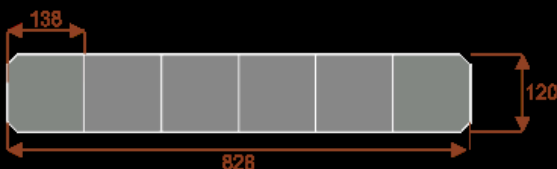

Opis produktu

Informacje o [kolorze płyty](#) i stelaża (oraz innych szczegółach) wpisz w uwagach przy zamówieniu.

Wymiary stołu ze zdjęcia:

- Długość **690cm** - możliwa lekka modyfikacja wymiarów w cenie.
- Głębokość **120cm** - możliwa lekka modyfikacja wymiarów w cenie.
- Wysokość blatu roboczego **75cm** - możliwa lekka modyfikacja wymiarów w cenie
- Stopki poziomujące
- Stelaż metalowy
- Kolor stelaża metalik , biały , czarny - lub inne do wyceny
- Możliwość dodania mediaportów
- **Podnoszone Monitory**

Przy większych ilościach mebli -Koszty transportu i rabaty ustalane są indywidualnie ([proszę pytać mailowo](#))

Prima 8

Okolo 60 cm na osobę
Pomieści 8-10 osób

62101
nr artykułu

Prima 10

Okolo 60 cm na osobę
Pomieści 10-12 osób

62102
nr artykułu

Prima 14

Okolo 60 cm na osobę
Pomieści 14-16 osób

62103
nr artykułu

Prima 18

Okolo 60 cm na osobę
Pomieści 18-20 osób

62104
nr artykułu

Prima 22

Okolo 60 cm na osobę
Pomieści 22-24 osób

62105
nr artykułu

Prima 26

Okolo 60 cm na osobę
Pomieści 26-28 osób

62106
nr artykułu

Dobierz akcesoria

Mediaporty

Mediaport 2x230V 2xUSB