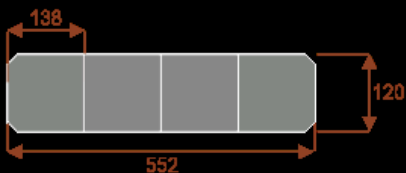

Prima 18

Okolo 60 cm na osobę
Pomieści 18-20 osób