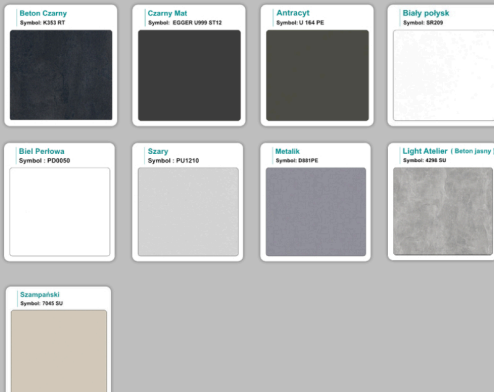

#### Materiał:

- **Płyta melaminowana** kolory dostępne z wzornika
- Możliwe **inne kolory** i materiały z poza wzornika

## Krzesta

Stół z krzesłami BERLIN

Stół z krzesłami HELSINKI

Stół z krzesłami OSLO

Stół z krzesłami MILANO

Stół z krzesłami VIENNA

Stół z krzesłami SYDNEY

## Kolory standard:

## Unikolory: