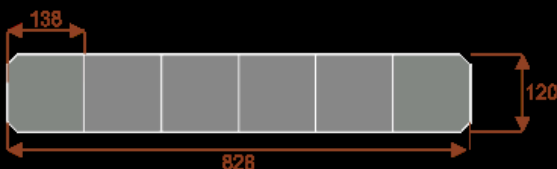

Prima 26

Okolo 60 cm na osobę
Pomieści 26-28 osób