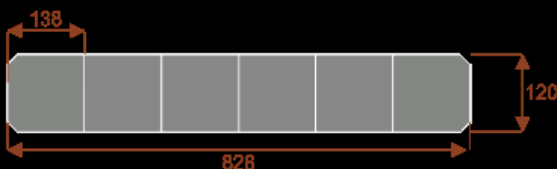

Wymiary stołu ze zdjęcia:

- Długość **690cm** - możliwa lekka modyfikacja wymiarów w cenie.
- Głębokość **120cm** - możliwa lekka modyfikacja wymiarów w cenie.
- Wysokość blatu roboczego **75cm** - możliwa lekka modyfikacja wymiarów w cenie
- Stopki poziomujące
- Stelaż metalowy
- Kolor stelaża metalik , biały , czarny - lub inne do wyceny
- Możliwość dodania mediaportów
- **Podnoszone Monitory**

Przy większych ilościach mebli -Koszty transportu i rabaty ustalane są indywidualnie ([proszę pytać mailowo](#))

Prima 8

Okolo 60 cm na osobę
Pomieści 8-10 osób

62101
nr artykułu

Prima 10

Okolo 60 cm na osobę
Pomieści 10-12 osób

62102
nr artykułu

Prima 14

Okolo 60 cm na osobę
Pomieści 14-16 osób

62103
nr artykułu

Prima 18

Okolo 60 cm na osobę
Pomieści 18-20 osób

62104
nr artykułu

Prima 22

Okolo 60 cm na osobę
Pomieści 22-24 osób

62105
nr artykułu

Prima 26

Okolo 60 cm na osobę
Pomieści 26-28 osób

62106
nr artykułu

Dobierz akcesoria

Mediaporty

Mediaport 2x230V 2xUSB