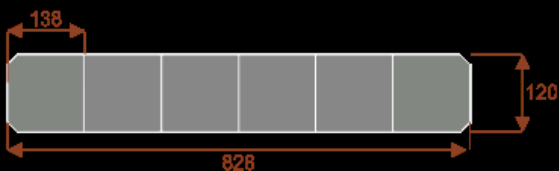

Prima 26

Okolo 60 cm na osobę
Pomieści 26-28 osób