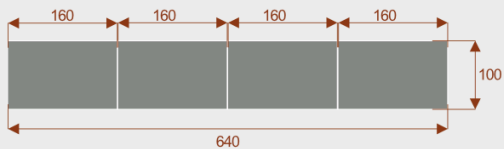

Kluczowe cechy stołu konferencyjnego Brainstorm :

- **Wymiary:** 640 cm (długość) x 100 cm (szerokość) – optymalne dla 22 osób.
- **Design:** Nowoczesny i minimalistyczny styl, pasujący do każdego wnętrza biurowego.
- **Materiał:** Wytrzymała płyta melaminowana - kolory dostępne z wzornika.
- **Funkcjonalność:** Stabilna konstrukcja zapewnia komfort podczas długich spotkań.
- **Kolorystyka:** Dostępny w szerokiej gamie kolorów, dopasowanych do Twojej aranżacji.

Przy większych ilościach mebli - Koszty transportu i rabaty ustalane są indywidualnie ([proszę pytać mailowo](#))

Brainstorm 8

Około 60cm na osobę
Pomieści 8 osob

Brainstorm 12

Około 60cm na osobę
Pomieści 12 osob

Brainstorm 18

Około 60cm na osobę
Pomieści 18 osob

Brainstorm 22

Około 60cm na osobę
Pomieści 22 osob

Brainstorm 28

Około 60cm na osobę
Pomieści 28 osob

Stół z krzesłami BERLIN

Stół z krzesłami HELSINKI