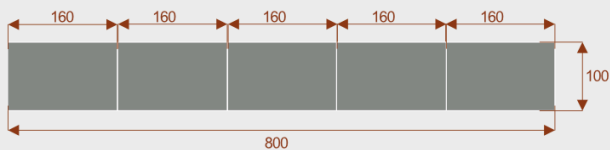

Kluczowe cechy stołu konferencyjnego Brainstorm :

- **Wymiary:** 640 cm (długość) x 100 cm (szerokość) – optymalne dla 22 osób.
- **Design:** Nowoczesny i minimalistyczny styl, pasujący do każdego wnętrza biurowego.
- **Materiał:** Wytrzymała płyta melaminowana - kolory dostępne z wzornika.
- **Funkcjonalność:** Stabilna konstrukcja zapewnia komfort podczas długich spotkań.
- **Kolorystyka:** Dostępny w szerokiej gamie kolorów, dopasowanych do Twojej aranżacji.

Przy większych ilościach mebli - Koszty transportu i rabaty ustalane są indywidualnie ([proszę pytać mailowo](#))

Brainstorm 8

Około 60cm na osobę
Pomieści 8 osob

Brainstorm 12

Około 60cm na osobę
Pomieści 12 osob

Brainstorm 18

Około 60cm na osobę
Pomieści 18 osob

Brainstorm 22

Około 60cm na osobę
Pomieści 22 osob

Brainstorm 28

Około 60cm na osobę
Pomieści 28 osob

Stół z krzesłami BERLIN

Stół z krzesłami HELSINKI