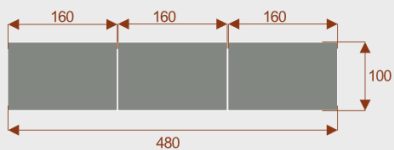

Kluczowe cechy stołu konferencyjnego Brainstorm :

- **Wymiary:** 640 cm (długość) x 100 cm (szerokość) – optymalne dla 22 osób.
- **Design:** Nowoczesny i minimalistyczny styl, pasujący do każdego wnętrza biurowego.
- **Materiał:** Wytrzymała płyta melaminowana - kolory dostępne z wzornika.
- **Funkcjonalność:** Stabilna konstrukcja zapewnia komfort podczas długich spotkań.
- **Kolorystyka:** Dostępny w szerokiej gamie kolorów, dopasowanych do Twojej aranżacji.

Przy większych ilościach mebli - Koszty transportu i rabaty ustalane są indywidualnie ([proszę pytać mailowo](#))

Brainstorm 8

Około 60cm na osobę
Pomieści 8 osob

Brainstorm 12

Około 60cm na osobę
Pomieści 12 osob

Brainstorm 18

Około 60cm na osobę
Pomieści 18 osob

Brainstorm 22

Około 60cm na osobę
Pomieści 22 osob

Brainstorm 28

Około 60cm na osobę
Pomieści 28 osob

Stół z krzesłami BERLIN

Stół z krzesłami HELSINKI