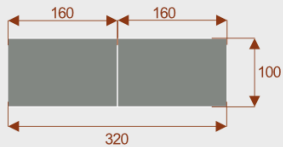

Kluczowe cechy stołu konferencyjnego Brainstorm :

- **Wymiary:** 640 cm (długość) x 100 cm (szerokość) – optymalne dla 22 osób.
- **Design:** Nowoczesny i minimalistyczny styl, pasujący do każdego wnętrza biurowego.
- **Materiał:** Wytrzymała płyta melaminowana - kolory dostępne z wzornika.
- **Funkcjonalność:** Stabilna konstrukcja zapewnia komfort podczas długich spotkań.
- **Kolorystyka:** Dostępny w szerokiej gamie kolorów, dopasowanych do Twojej aranżacji.

Przy większych ilościach mebli - Koszty transportu i rabaty ustalane są indywidualnie ([proszę pytać mailowo](#))

Brainstorm 8

Około 60cm na osobę
Pomieści 8 osob

Brainstorm 12

Około 60cm na osobę
Pomieści 12 osob

Brainstorm 18

Około 60cm na osobę
Pomieści 18 osob

Brainstorm 22

Około 60cm na osobę
Pomieści 22 osob

Brainstorm 28

Około 60cm na osobę
Pomieści 28 osob

Stół z krzesłami BERLIN

Stół z krzesłami HELSINKI