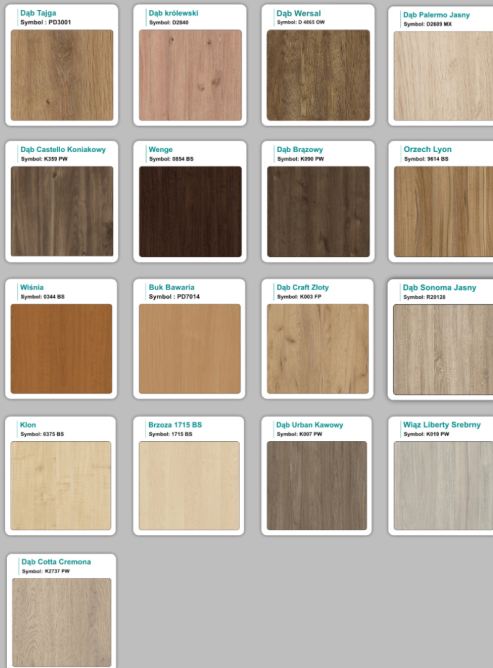

WZORNIK

Kolory standard:

Unikolory:

Kolory płyta 25mm

Unikolory płyta 25mm

WZORNIK:

Produkt posiada dodatkowe opcje:

Kolor stelaża: Szary metalik RAL9006 , Czarny , Grafitowy , Biały , Inny kolor z palety RAL do ustalenia (+ 738,00 zł)

Wzornik koloru płyty: Do ustalenia indywidualnie , Buk 25mm , Śnieżna Biel 25mm , Biel Perłowa 25mm , Dąb grafit 25mm , Dąb olejowany 25mm , Dąb sonoma jasny 25mm , Grusza 25mm , Orzech ecco 25mm , Dąb canyon 36mm (+ 2 337,00 zł) , Dąb Tajga 36mm (+ 2 337,00 zł) , Dąb królewski 36mm (+ 2 337,00 zł) , Dąb palermo jasny 36mm (+ 2 337,00 zł) , Dąb castello koniakowy 36mm (+ 2 337,00 zł) , Wenge 36mm (+ 2 337,00 zł) , Dąb brązowy 36mm (+ 2 337,00 zł) , Orzech Lyon 36mm (+ 2 337,00 zł) , Wiśnia 36mm (+ 2 337,00 zł) , Buk bavaria 36mm (+ 2 337,00 zł) , Dąb craft złoty 36mm (+ 2 337,00 zł) , Dąb sonoma jasny 36mm (+ 2 337,00 zł) , Klon 36mm (+ 2 337,00 zł) , Brzoza 36mm (+ 2 337,00 zł) , Dąb urban Kawowy 36mm (+ 2 337,00 zł) , Wiąz liberty srebrny 36mm (+ 2 337,00 zł) , Czarny mat 36mm (+ 2 337,00 zł) , Antracyt 36mm (+ 2 337,00 zł) , Biały połysk 36mm (+ 2 337,00 zł) , Biały opal 36mm (+ 2 337,00 zł) , Szary 36mm (+ 2 337,00 zł) , Metalik 36mm (+ 2 337,00 zł) , Beton czarny K353 RT 36mm (+ 2 337,00 zł) , Light Atelier (beton jasny) 36mm (+ 2 337,00 zł)