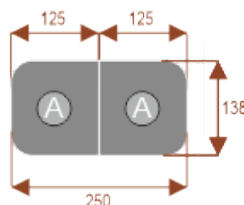

Opis produktu

Informacje o [kolorze płyty](#) i stelaża (oraz innych szczegółach) wpisz w uwagach przy zamówieniu.

Wymiary stołu ze zdjęcia:

- Długość **625cm** - możliwa lekka modyfikacja wymiarów w cenie.
- Głębokość **138cm** - możliwa lekka modyfikacja wymiarów w cenie.
- Wysokość blatu roboczego **75cm** - możliwa lekka modyfikacja wymiarów w cenie
- Stopki poziomujące
- Stelaż metalowy
- Kolor stelażu metalik , biały , czarny - lub inne do wyceny
- Możliwość dodania mediaportów

Przy większych ilościach mebli -Koszty transportu i rabaty ustalane są indywidualnie ([proszę pytać mailowo](#))

Segmenty:

segment A

segment B

Przykładowe aranżacje:

nr artykułu

Bachata 12

28101

Okolo 70 cm na osobę
A - 2 segmenty
Pomiesci 12 osób

Bachata 16

28102

Okolo 70 cm na osobę
A - 2 segmenty
B - 4 segmenty
Pomiesci 16 osób

Bachata 20

28103

Okolo 70 cm na osobę
A - 2 segmenty
B - 6 segmenty
Pomiesci 20 osób

Bachata 24

28104

Okolo 70 cm na osobę
A - 2 segmenty
B - 6 segmenty
Pomiesci 24 osób

Dobierz akcesoria

Mediaporty

Mediaport 2x230V 2xUSB

Mediaport 3x230V

Mediaport 2x230V 2xUSB HDMI RJ45