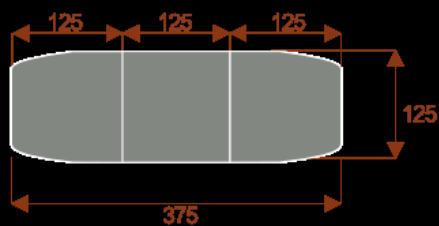

Zen 16

Okolo 60cm na osobę
Pomieści 16 - 18 osób