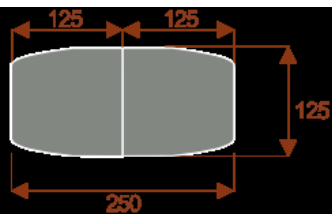

Kluczowe cechy stołu konferencyjnego Zen:

- **Wymiary:** 625 cm (długość) x 125 cm (szerokość) – optymalne dla 24 osób.
- **Design:** Nowoczesny i minimalistyczny styl, pasujący do każdego wnętrza biurowego.
- **Materiał:** Wytrzymała płyta melaminowana - kolory dostępne z wzornika.
- **Funkcjonalność:** Stabilna konstrukcja zapewnia komfort podczas długich spotkań.
- **Kolorystyka:** Dostępny w szerokiej gamie kolorów, dopasowanych do Twojej aranżacji.

### Zen 6

Okolo 60cm na osobę  
Pomieści 6 - 8 osób

### Zen 10

Okolo 60cm na osobę  
Pomieści 10 - 12 osób