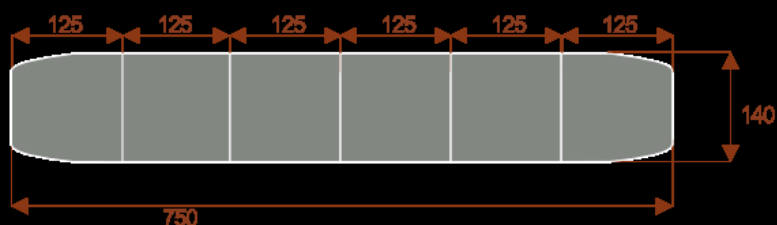

### Zen 16

Okolo 60cm na osobę  
Pomieści 16 - 18 osób

### Zen 20

Okolo 60cm na osobę  
Pomieści 20 - 22 osób

### Zen 24

Okolo 60cm na osobę  
Pomieści 24 - 26 osób

### Zen 28

Okolo 60cm na osobę  
Pomieści 28 - 30 osób

Stół z krzesłami BERLIN

Stół z krzesłami HELSINKI

Stół z krzesłami OSLO

Stół z krzesłami MILANO