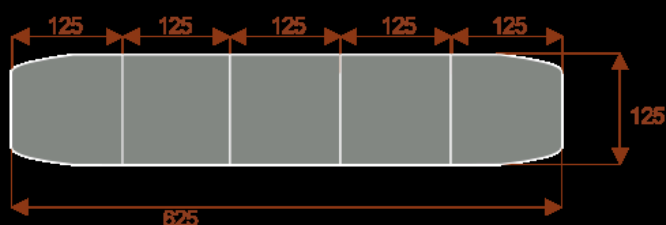

Zen 24

Okolo 60cm na osobę
Pomieści 24 - 26 osób