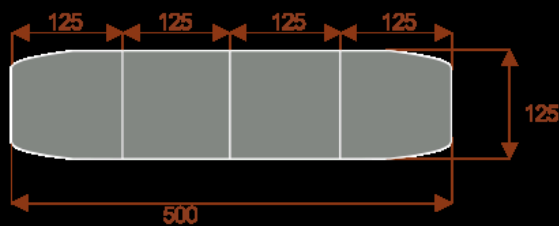

Zen 20

Okolo 60cm na osobę
Pomieści 20 - 22 osób