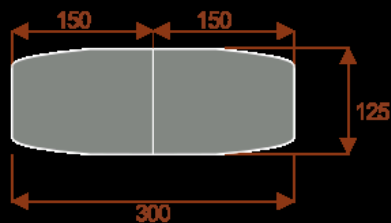

Zen 10

Okolo 60cm na osobę
Pomieści 10 - 12 osób