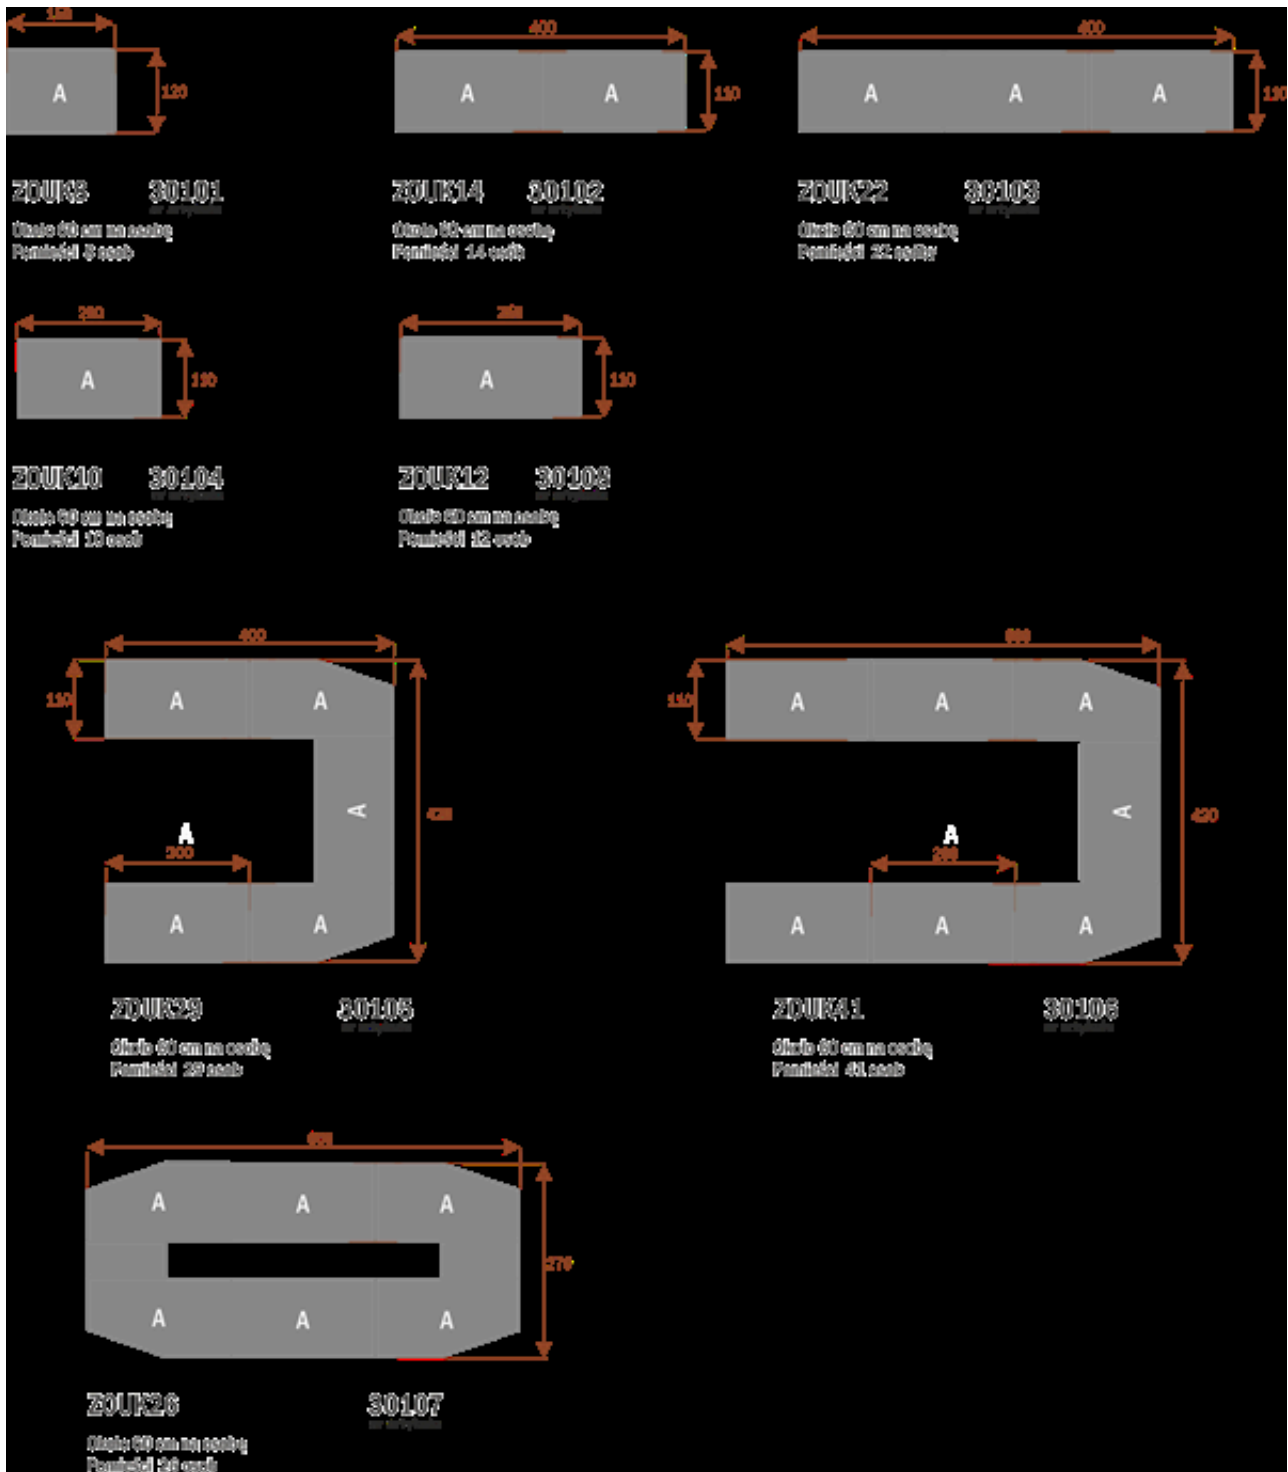

Opis produktu

Informacje o [kolorze płyty](#) i stelaża (oraz innych szczegółach) wpisz w uwagach przy zamówieniu.

Wymiary stołu ze zdjęcia:

- Długość **600cm** - możliwa lekka modyfikacja wymiarów w cenie.
- Głębokość **420cm** - możliwa lekka modyfikacja wymiarów w cenie.
- Wysokość blatu roboczego **75cm** - możliwa lekka modyfikacja wymiarów w cenie
- Stopki poziomujące
- Stelaż metalowy
- Kolor stelażu metalik , biały , czarny - lub inne do wyceny
- Możliwość dodania mediaportów

Przy większych ilościach mebli -Koszty transportu i rabaty ustalane są indywidualnie ([proszę pytać mailowo](#))

Dobierz akcesoria

Mediaporty

Mediaport 2x230V 2xUSB

Mediaport 3x230V

Mediaport 2x230V 2xUSB HDMI RJ45

Organizer kabli

Krzesta

Stół z krzesłami BERLIN

Stół z krzesłami HELSINKI

Stół z krzesłami OSLO

Stół z krzesłami MILANO

Stół z krzesłami VIENNA

Stół z krzesłami SYDNEY