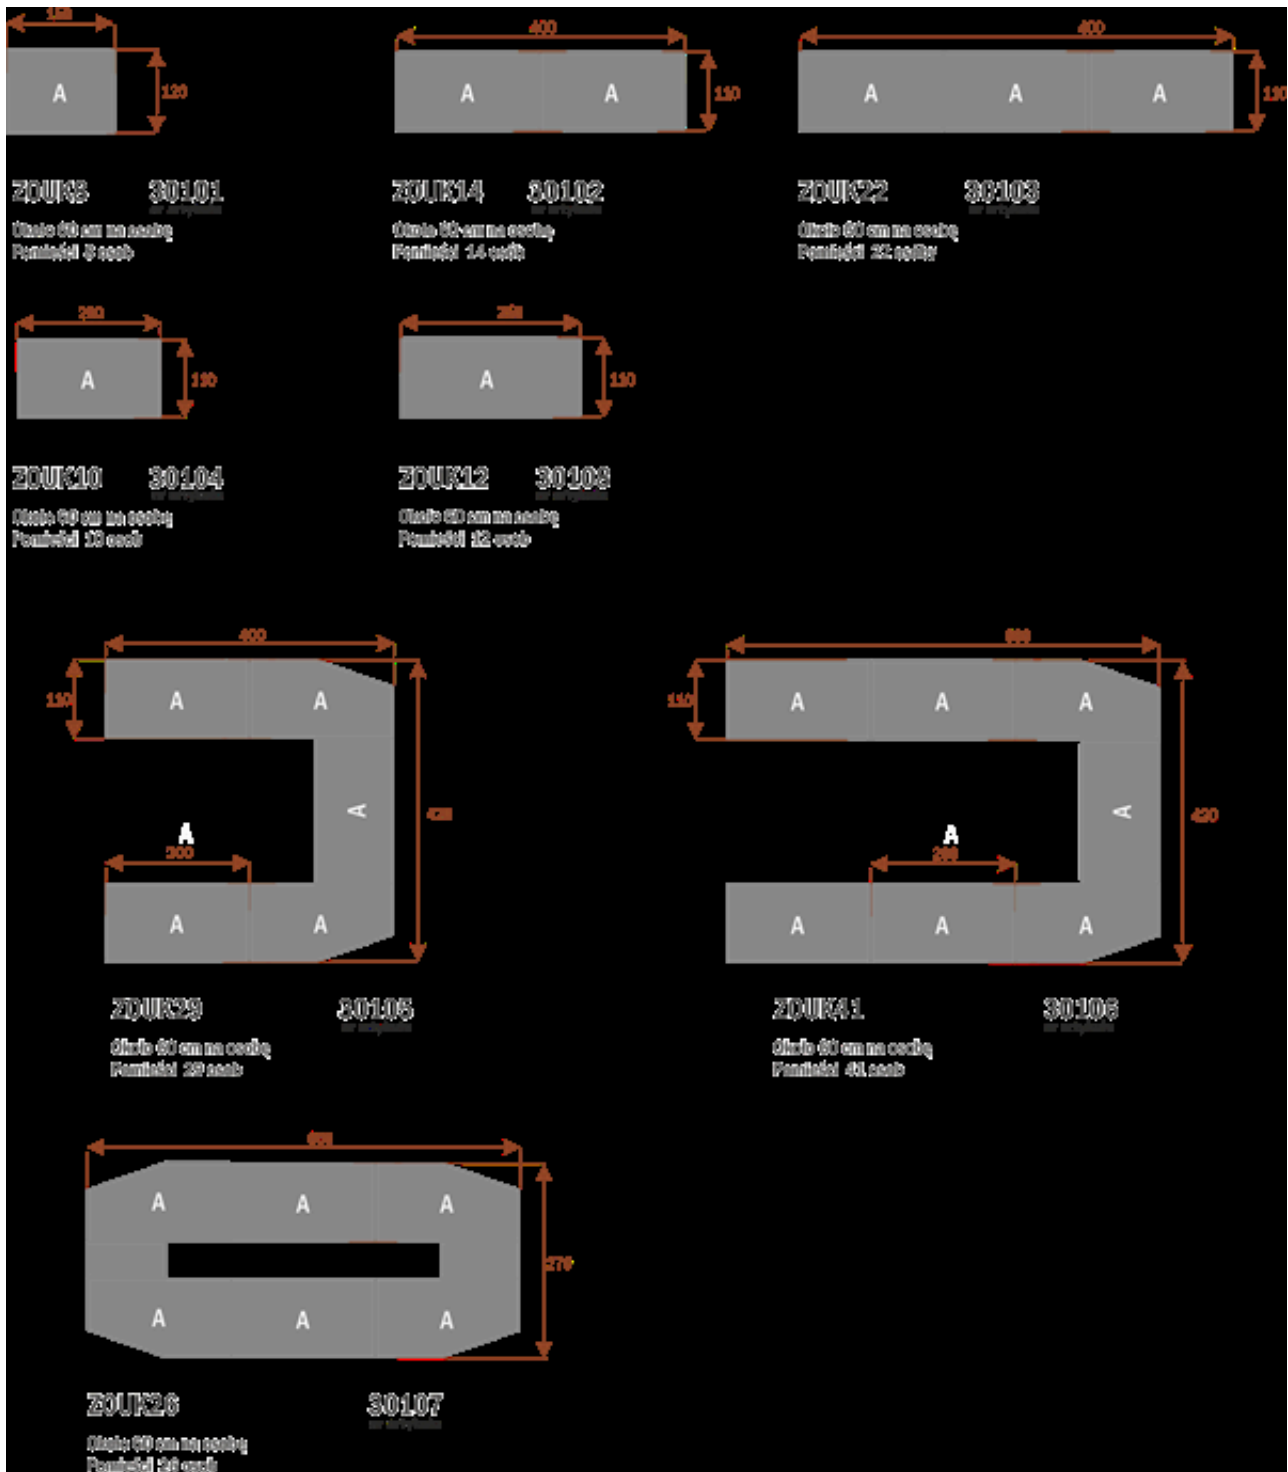

### Wymiary stołu ze zdjęcia:

- Długość **600cm** - możliwa lekka modyfikacja wymiarów w cenie.
- Głębokość **420cm** - możliwa lekka modyfikacja wymiarów w cenie.
- Wysokość blatu roboczego **75cm** - możliwa lekka modyfikacja wymiarów w cenie
- Stopki poziomujące
- Stelaż metalowy
- Kolor stelażu metalik , biały , czarny - lub inne do wyceny
- Możliwość dodania mediaportów

### Materiał:

- **Płyta melaminowana** kolory dostępne z wzornika
- Możliwe **inne kolory** i materiały z poza wzornika

## Mediaporty

Mediaport 2x230V 2xUSB

Mediaport 3x230V

Mediaport 2x230V 2xUSB HDMI RJ45