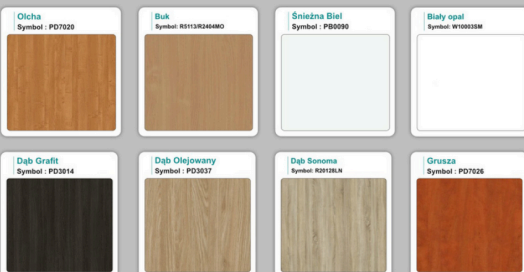

Stół z krzesłami SYDNEY

WZORNIK

Kolory standard:

Unikolory:

Kolory płyta 25mm

Unikolory płyta 25mm

WZORNIK:

Produkt posiada dodatkowe opcje:

Wzornik koloru płyty: Do ustalenia indywidualnie , Buk 25mm , Śnieżna Biel 25mm , Biel Perłowa 25mm , Dąb olejowany 25mm , Dąb sonoma jasny 25mm , Grusza 25mm , Orzech ecco 25mm , Dąb canyon 36mm (+ 5 904,00 zł) , Dąb Tajga 36mm (+ 5 904,00 zł) , Dąb królewski 36mm (+ 5 904,00 zł) , Dąb palermo jasny 36mm (+ 5 904,00 zł) , Dąb castello koniakowy 36mm (+ 5 904,00 zł) , Wenge 36mm (+ 5 904,00 zł) , Dąb brązowy 36mm (+ 5 904,00 zł) , Orzech Lyon 36mm (+ 5 904,00 zł) , Wiśnia 36mm (+ 5 904,00 zł) , Buk bavaria 36mm (+ 5 904,00 zł) , Dąb craft złoty 36mm (+ 5 904,00 zł) , Dąb sonoma jasny 36mm (+ 5 904,00 zł) , Klon 36mm (+ 5 904,00 zł) , Brzoza 36mm (+ 5 904,00 zł) , Dąb urban Kawowy 36mm (+ 5 904,00 zł) , Wiąz liberty srebrny 36mm (+ 5 904,00 zł) , Czarny mat 36mm (+ 5 904,00 zł) , Antracyt 36mm (+ 5 904,00 zł) , Biały połysk 36mm (+ 5 904,00 zł) , Biały opal 36mm (+ 5 904,00 zł) , Szary 36mm (+ 5 904,00 zł) , Metalik 36mm (+ 5 904,00 zł) , Beton czarny K353 RT 36mm (+ 5 904,00 zł) , Light Atelier (beton jasny) 36mm (+ 5 904,00 zł)

Kolor stelaża: Szary metalik RAL9006 , Czarny , Grafitowy , Biały , Inny kolor z palety RAL do ustalenia (+ 738,00 zł)

Mediaport 3x230V: nie , 1 szt (+ 369,00 zł) , 2 szt (+ 738,00 zł) , 3 szt (+ 1 107,00 zł) , 4 szt (+ 1 476,00 zł) , 5 szt (+ 1 845,00 zł) , 6 szt (+ 2 214,00 zł) , 7 szt (+ 2 583,00 zł)