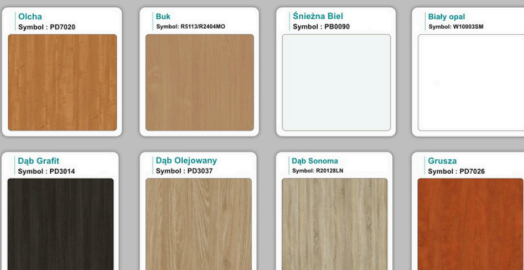

Stół z krzesłami SYDNEY

WZORNIK

Kolory standard:

Unikolory:

Kolory płyta 25mm

Unikolory płyta 25mm

WZORNIK:

Produkt posiada dodatkowe opcje:

Wzornik koloru płyty: Do ustalenia indywidualnie , Buk 25mm , Śnieżna Biel 25mm , Biel Perłowa 25mm , Dąb grafit 25mm , Dąb olejowany 25mm , Dąb sonoma jasny 25mm , Grusza 25mm , Orzech ecco 25mm , Dąb canyon 36mm (+ 5 904,00 zł) , Dąb Tajga 36mm (+ 5 904,00 zł) , Dąb królewski 36mm (+ 5 904,00 zł) , Dąb palermo jasny 36mm (+ 5 904,00 zł) , Dąb castello koniakowy 36mm (+ 5 904,00 zł) , Wenge 36mm (+ 5 904,00 zł) , Dąb brązowy 36mm (+ 5 904,00 zł) , Orzech Lyon 36mm (+ 5 904,00 zł) , Wiśnia 36mm (+ 5 904,00 zł) , Buk bavaria 36mm (+ 5 904,00 zł) , Dąb craft złoty 36mm (+ 5 904,00 zł) , Dąb sonoma jasny 36mm (+ 5 904,00 zł) , Klon 36mm (+ 5 904,00 zł) , Brzoza 36mm (+ 5 904,00 zł) , Dąb urban Kawowy 36mm (+ 5 904,00 zł) , Wiąz liberty srebrny 36mm (+ 5 904,00 zł) , Czarny mat 36mm (+ 5 904,00 zł) , Antracyt 36mm (+ 5 904,00 zł) , Biały połysk 36mm (+ 5 904,00 zł) , Biały opal 36mm (+ 5 904,00 zł) , Szary 36mm (+ 5 904,00 zł) , Metalik 36mm (+ 5 904,00 zł) , Beton czarny K353 RT 36mm (+ 5 904,00 zł) , Light Atelier (beton jasny) 36mm (+ 5 904,00 zł)