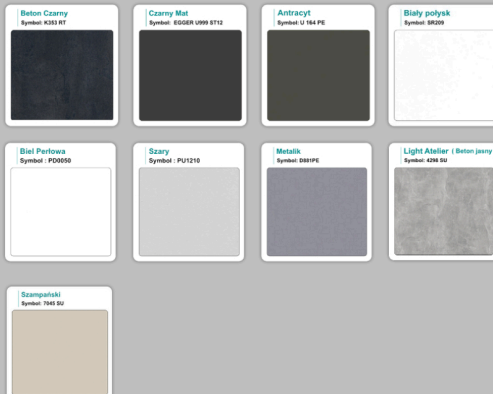

Stół z krzesłami SYDNEY

WZORNIK

Kolory standard:

Unikolory:

Kolory płyta 25mm

Unikolory płyta 25mm

WZORNIK:

Produkt posiada dodatkowe opcje:

Kolor stelaża: Szary metalik RAL9006 , Czarny , Grafitowy , Biały , Inny kolor z palety RAL do ustalenia (+ 738,00 zł)

Wzornik koloru płyty: Do ustalenia indywidualnie , Buk 25mm , Śnieżna Biel 25mm , Biel Perłowa 25mm , Dąb grafit 25mm , Dąb olejowany 25mm , Dąb sonoma jasny 25mm , Grusza 25mm , Orzech ecco 25mm , Dąb canyon 36mm (+ 5 904,00 zł) , Dąb Tajga 36mm (+ 5 904,00 zł) , Dąb królewski 36mm (+ 5 904,00 zł) , Dąb palermo jasny 36mm (+ 5 904,00 zł) , Dąb castello koniakowy 36mm (+ 5 904,00 zł) , Wenge 36mm (+ 5 904,00 zł) , Dąb brąowy 36mm (+ 5 904,00 zł) , Orzech Lyon 36mm (+ 5 904,00 zł) , Wiśnia 36mm (+ 5 904,00 zł) , Buk bavaria 36mm (+ 5 904,00 zł) , Dąb craft złoty 36mm (+ 5 904,00 zł) , Dąb sonoma jasny 36mm (+ 5 904,00 zł) , Klon 36mm (+ 5 904,00 zł) , Brzoza 36mm (+ 5 904,00 zł) , Dąb urban Kawowy 36mm (+ 5 904,00 zł) , Wiąz liberty srebrny 36mm (+ 5 904,00 zł) , Czarny mat 36mm (+ 5 904,00 zł) , Antracyt 36mm (+ 5 904,00 zł) , Biały połysk 36mm (+ 5 904,00 zł) , Biały opal 36mm (+ 5 904,00 zł) , Szary 36mm (+ 5 904,00 zł) , Metalik 36mm (+ 5 904,00 zł) , Beton czarny K353 RT 36mm (+ 5 904,00 zł) , Light Atelier (beton jasny) 36mm (+ 5 904,00 zł)