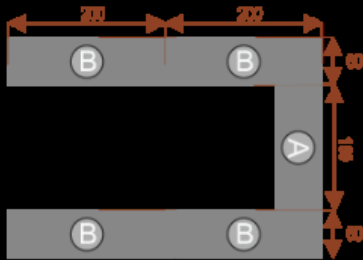

Opis produktu

Informacje o [kolorze płyty](#) i stelaża (oraz innych szczegółach) wpisz w uwagach przy zamówieniu.

Wymiary stołu ze zdjęcia:

- Długość **600cm** - możliwa lekka modyfikacja wymiarów w cenie.
- Głębokość **280cm** - możliwa lekka modyfikacja wymiarów w cenie.
- Wysokość blatu roboczego **75cm** - możliwa lekka modyfikacja wymiarów w cenie
- Stopki poziomujące
- Stelaż metalowy
- Kolor stelażu metalik , biały , czarny - lub inne do wyceny
- Możliwość dodania mediaportów

Pasodoble A6

Okolo 70 cm na osobę
A - 1 segment
Pomiesci 6 osób

33103
nr artykułu

Pasodoble A8

Okolo 70 cm na osobę
B - 1 segment
Pomiesci 8 osób

33104
nr artykułu

Pasodoble A24

Okolo 70 cm na osobę
A - 1 segment
B - 4 segmenty
Pomiesci 24 osoby