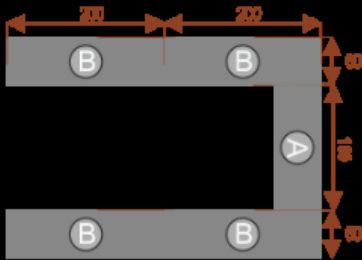

Opis produktu

Informacje o [kolorze płyty](#) i stelaża (oraz innych szczegółach) wpisz w uwagach przy zamówieniu.

Wymiary stołu ze zdjęcia:

- Długość **600cm** - możliwa lekka modyfikacja wymiarów w cenie.
- Głębokość **280cm** - możliwa lekka modyfikacja wymiarów w cenie.
- Wysokość blatu roboczego **75cm** - możliwa lekka modyfikacja wymiarów w cenie
- Stopki poziomujące
- Stelaż metalowy
- Kolor stelażu metalik , biały , czarny - lub inne do wyceny
- Możliwość dodania mediaportów

Pasodoble A6

Okolo 70 cm na osobę
A - 1 segment
Pomiesci 6 osób

33103
nr artykułu

Pasodoble A8

Okolo 70 cm na osobę
B - 1 segment
Pomiesci 8 osób

33104
nr artykułu

Pasodoble A24

Okolo 70 cm na osobę
A - 1 segment
B - 4 segmenty
Pomiesci 24 osoby