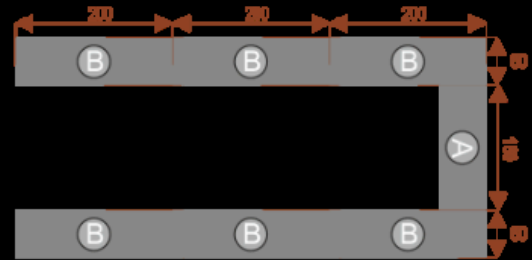

Pasodoble A36

Okolo 70 cm na osobę
A - 1 segment
B - 6 segmentów
Pomiesci 36 osób

33106
nr artykułu