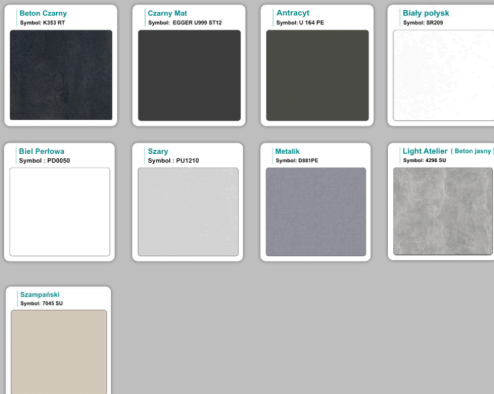

Stół z krzesłami SYDNEY

WZORNIK

Kolory standard:

Unikolory:

Kolory płyta 25mm

Unikolory płyta 25mm

WZORNIK:

Produkt posiada dodatkowe opcje:

Wzornik koloru płyty: Do ustalenia indywidualnie , Buk 25mm , Śnieżna Biel 25mm , Biel Perłowa 25mm , Dąb olejowany 25mm , Dąb sonoma jasny 25mm , Grusza 25mm , Orzech ecco 25mm , Dąb canyon 36mm (+ 5 904,00 zł) , Dąb Tajga 36mm (+ 5 904,00 zł) , Dąb królewski 36mm (+ 5 904,00 zł) , Dąb palermo jasny 36mm (+ 5 904,00 zł) , Dąb castello koniakowy 36mm (+ 5 904,00 zł) , Wenge 36mm (+ 5 904,00 zł) , Dąb brązowy 36mm (+ 5 904,00 zł) , Orzech Lyon 36mm (+ 5 904,00 zł) , Wiśnia 36mm (+ 5 904,00 zł) , Buk bavaria 36mm (+ 5 904,00 zł) , Dąb craft złoty 36mm (+ 5 904,00 zł) , Dąb sonoma jasny 36mm (+ 5 904,00 zł) , Klon 36mm (+ 5 904,00 zł) , Brzoza 36mm (+ 5 904,00 zł) , Dąb urban Kawowy 36mm (+ 5 904,00 zł) , Wiąz liberty srebrny 36mm (+ 5 904,00 zł) , Czarny mat 36mm (+ 5 904,00 zł) , Antracyt 36mm (+ 5 904,00 zł) , Biały połysk 36mm (+ 5 904,00 zł) , Biały opal 36mm (+ 5 904,00 zł) , Szary 36mm (+ 5 904,00 zł) , Metalik 36mm (+ 5 904,00 zł) , Beton czarny K353 RT 36mm (+ 5 904,00 zł) , Light Atelier (beton jasny) 36mm (+ 5 904,00 zł)