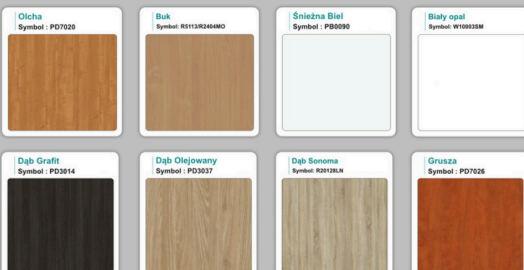

Stół z krzesłami SYDNEY

WZORNIK

Kolory standard:

Unikolory:

Kolory płyta 25mm

Unikolory płyta 25mm

WZORNIK:

Produkt posiada dodatkowe opcje:

Kolor stelaża: Szary metalik RAL9006 , Czarny , Grafitowy , Biały , Inny kolor z palety RAL do ustalenia (+ 738,00 zł)

Wzornik koloru płyty: Do ustalenia indywidualnie , Buk 25mm , Śnieżna Biel 25mm , Biel Perłowa 25mm , Dąb grafit 25mm , Dąb olejowany 25mm , Dąb sonoma jasny 25mm , Grusza 25mm , Orzech ecco 25mm , Dąb canyon 36mm (+ 5 904,00 zł) , Dąb Tajga 36mm (+ 5 904,00 zł) , Dąb królewski 36mm (+ 5 904,00 zł) , Dąb palermo jasny 36mm (+ 5 904,00 zł) , Dąb castello koniakowy 36mm (+ 5 904,00 zł) , Wenge 36mm (+ 5 904,00 zł) , Dąb brąowy 36mm (+ 5 904,00 zł) , Orzech Lyon 36mm (+ 5 904,00 zł) , Wiśnia 36mm (+ 5 904,00 zł) , Buk bavaria 36mm (+ 5 904,00 zł) , Dąb craft złoty 36mm (+ 5 904,00 zł) , Dąb sonoma jasny 36mm (+ 5 904,00 zł) , Klon 36mm (+ 5 904,00 zł) , Brzoza 36mm (+ 5 904,00 zł) , Dąb urban Kawowy 36mm (+ 5 904,00 zł) , Wiąz liberty srebrny 36mm (+ 5 904,00 zł) , Czarny mat 36mm (+ 5 904,00 zł) , Antracyt 36mm (+ 5 904,00 zł) , Biały połysk 36mm (+ 5 904,00 zł) , Biały opal 36mm (+ 5 904,00 zł) , Szary 36mm (+ 5 904,00 zł) , Metalik 36mm (+ 5 904,00 zł) , Beton czarny K353 RT 36mm (+ 5 904,00 zł) , Light Atelier (beton jasny) 36mm (+ 5 904,00 zł)