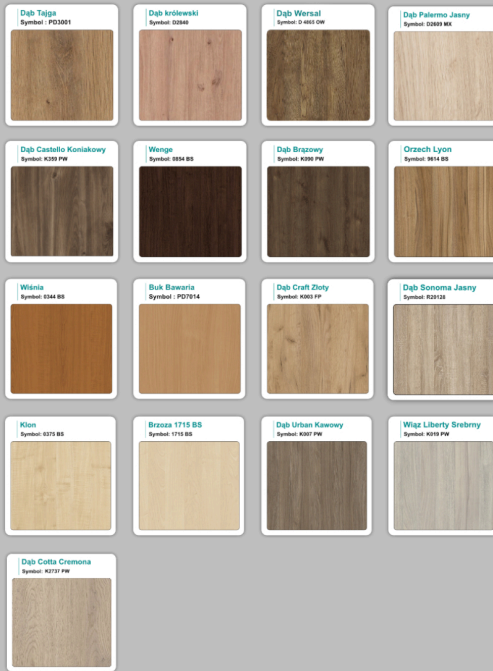

Stół z krzesłami SYDNEY

WZORNIK

Kolory standard:

Unikolory:

Kolory płyta 25mm

Unikolory płyta 25mm

WZORNIK:

Produkt posiada dodatkowe opcje:

Kolor stelaża: Szary metalik RAL9006 , Czarny , Grafitowy , Biały , Inny kolor z palety RAL do ustalenia (+ 738,00 zł)

Wzornik koloru płyty: Do ustalenia indywidualnie , Buk 25mm , Śnieżna Biel 25mm , Biel Perłowa 25mm , Dąb grafit 25mm , Dąb olejowany 25mm , Dąb sonoma jasny 25mm , Grusza 25mm , Orzech ecco 25mm , Dąb canyon 36mm (+ 5 904,00 zł) , Dąb Tajga 36mm (+ 5 904,00 zł) , Dąb królewski 36mm (+ 5 904,00 zł) , Dąb palermo jasny 36mm (+ 5 904,00 zł) , Dąb castello koniakowy 36mm (+ 5 904,00 zł) , Wenge 36mm (+ 5 904,00 zł) , Dąb brąowy 36mm (+ 5 904,00 zł) , Orzech Lyon 36mm (+ 5 904,00 zł) , Wiśnia 36mm (+ 5 904,00 zł) , Buk bavaria 36mm (+ 5 904,00 zł) , Dąb craft złoty 36mm (+ 5 904,00 zł) , Dąb sonoma jasny 36mm (+ 5 904,00 zł) , Klon 36mm (+ 5 904,00 zł) , Brzoza 36mm (+ 5 904,00 zł) , Dąb urban Kawowy 36mm (+ 5 904,00 zł) , Wiąz liberty srebrny 36mm (+ 5 904,00 zł) , Czarny mat 36mm (+ 5 904,00 zł) , Antracyt 36mm (+ 5 904,00 zł) , Biały połysk 36mm (+ 5 904,00 zł) , Biały opal 36mm (+ 5 904,00 zł) , Szary 36mm (+ 5 904,00 zł) , Metalik 36mm (+ 5 904,00 zł) , Beton czarny K353 RT 36mm (+ 5 904,00 zł) , Light Atelier (beton jasny) 36mm (+ 5 904,00 zł)