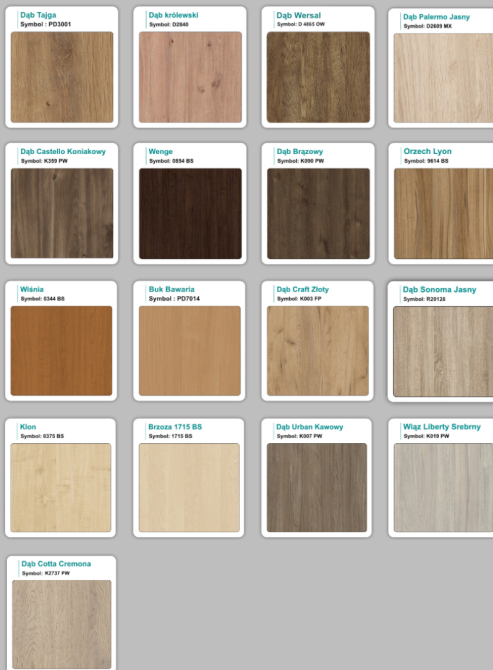

Stół z krzesłami SYDNEY

WZORNIK

Kolory standard:

Unikolory:

Kolory płyta 25mm

Unikolory płyta 25mm

WZORNIK:

Produkt posiada dodatkowe opcje:

Wzornik koloru płyty: Do ustalenia indywidualnie , Buk 25mm , Śnieżna Biel 25mm , Biel Perłowa 25mm , Dąb grafit 25mm , Dąb olejowany 25mm , Dąb sonoma jasny 25mm , Grusza 25mm , Orzech ecco 25mm , Dąb canyon 36mm (+ 5 904,00 zł) , Dąb Tajga 36mm (+ 5 904,00 zł) , Dąb królewski 36mm (+ 5 904,00 zł) , Dąb palermo jasny 36mm (+ 5 904,00 zł) , Dąb castello koniakowy 36mm (+ 5 904,00 zł) , Wenge 36mm (+ 5 904,00 zł) , Dąb brązowy 36mm (+ 5 904,00 zł) , Orzech Lyon 36mm (+ 5 904,00 zł) , Wiśnia 36mm (+ 5 904,00 zł) , Buk bavaria 36mm (+ 5 904,00 zł) , Dąb craft złoty 36mm (+ 5 904,00 zł) , Dąb sonoma jasny 36mm (+ 5 904,00 zł) , Klon 36mm (+ 5 904,00 zł) , Brzoza 36mm (+ 5 904,00 zł) , Dąb urban Kawowy 36mm (+ 5 904,00 zł) , Wiąz liberty srebrny 36mm (+ 5 904,00 zł) , Czarny mat 36mm (+ 5 904,00 zł) , Antracyt 36mm (+ 5 904,00 zł) , Biały połysk 36mm (+ 5 904,00 zł) , Biały opal 36mm (+ 5 904,00 zł) , Szary 36mm (+ 5 904,00 zł) , Metalik 36mm (+ 5 904,00 zł) , Beton czarny K353 RT 36mm (+ 5 904,00 zł) , Light Atelier (beton jasny) 36mm (+ 5 904,00 zł)