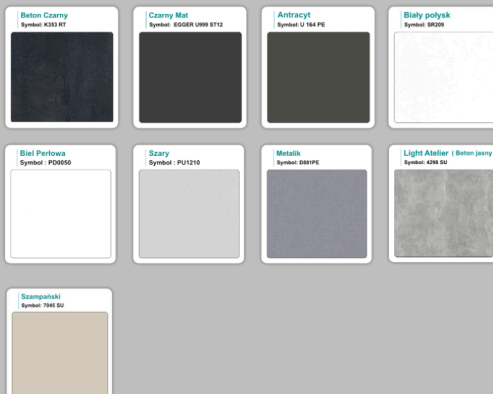

Stół z krzesłami SYDNEY

WZORNIK

Kolory standard:

Unikolory:

Kolory płyta 25mm

Unikolory płyta 25mm

WZORNIK:

Produkt posiada dodatkowe opcje:

Wzornik koloru płyty: Do ustalenia indywidualnie , Buk 25mm , Śnieżna Biel 25mm , Biel Perłowa 25mm , Dąb grafit 25mm , Dąb olejowany 25mm , Dąb sonoma jasny 25mm , Grusza 25mm , Orzech ecco 25mm , Dąb canyon 36mm (+ 5 904,00 zł) , Dąb Tajga 36mm (+ 5 904,00 zł) , Dąb królewski 36mm (+ 5 904,00 zł) , Dąb palermo jasny 36mm (+ 5 904,00 zł) , Dąb castello koniakowy 36mm (+ 5 904,00 zł) , Wenge 36mm (+ 5 904,00 zł) , Dąb brązowy 36mm (+ 5 904,00 zł) , Orzech Lyon 36mm (+ 5 904,00 zł) , Wiśnia 36mm (+ 5 904,00 zł) , Buk bavaria 36mm (+ 5 904,00 zł) , Dąb craft złoty 36mm (+ 5 904,00 zł) , Dąb sonoma jasny 36mm (+ 5 904,00 zł) , Klon 36mm (+ 5 904,00 zł) , Brzoza 36mm (+ 5 904,00 zł) , Dąb urban Kawowy 36mm (+ 5 904,00 zł) , Wiąz liberty srebrny 36mm (+ 5 904,00 zł) , Czarny mat 36mm (+ 5 904,00 zł) , Antracyt 36mm (+ 5 904,00 zł) , Biały połysk 36mm (+ 5 904,00 zł) , Biały opal 36mm (+ 5 904,00 zł) , Szary 36mm (+ 5 904,00 zł) , Metalik 36mm (+ 5 904,00 zł) , Beton czarny K353 RT 36mm (+ 5 904,00 zł) , Light Atelier (beton jasny) 36mm (+ 5 904,00 zł)