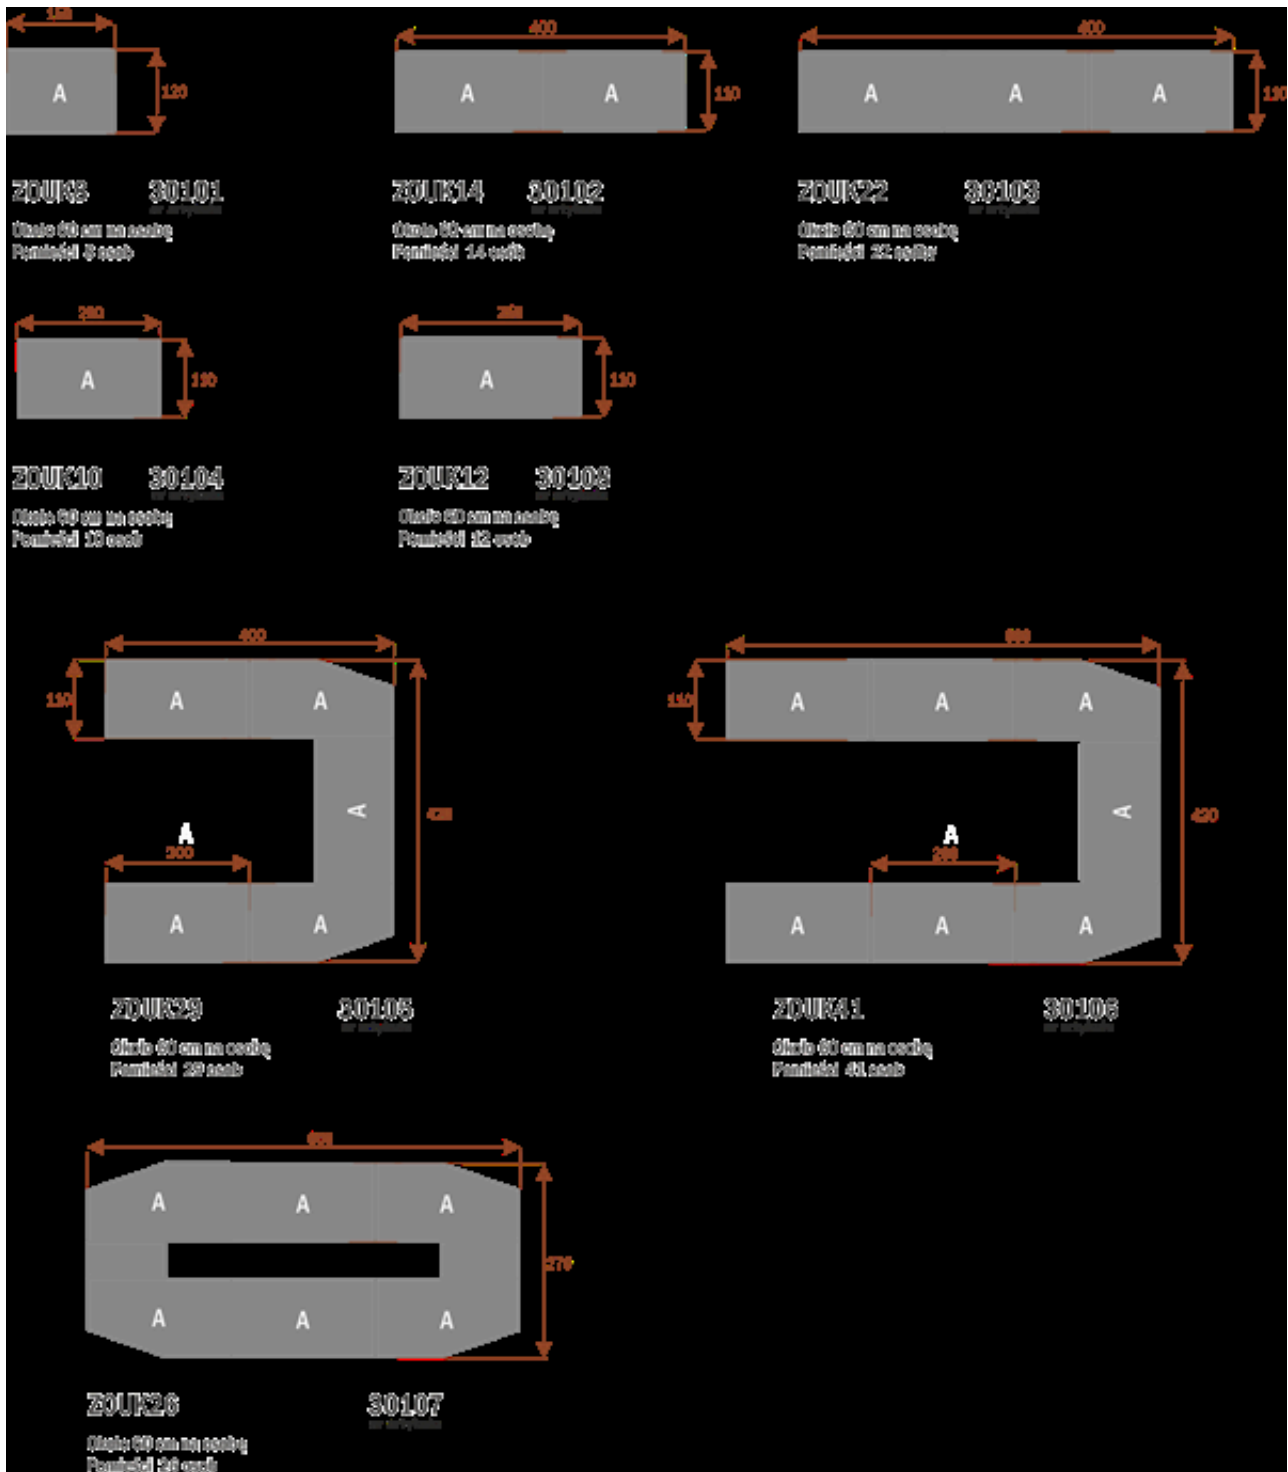

Opis produktu

Informacje o [kolorze płyty](#) i stelaża (oraz innych szczegółach) wpisz w uwagach przy zamówieniu.

Wymiary stołu ze zdjęcia:

- Długość **600cm** - możliwa lekka modyfikacja wymiarów w cenie.
- Głębokość **270cm** - możliwa lekka modyfikacja wymiarów w cenie.
- Wysokość blatu roboczego **75cm** - możliwa lekka modyfikacja wymiarów w cenie
- Stopki poziomujące
- Stelaż metalowy
- Kolor stelażu metalik , biały , czarny - lub inne do wyceny
- Możliwość dodania mediaportów

Przy większych ilościach mebli -Koszty transportu i rabaty ustalane są indywidualnie ([proszę pytać mailowo](#))

Dobierz akcesoria

Mediaporty

Mediaport 2x230V 2xUSB

Mediaport 3x230V

Mediaport 2x230V 2xUSB HDMI RJ45

Organizer kabli

Krzesta

Stół z krzesłami BERLIN

Stół z krzesłami HELSINKI

Stół z krzesłami OSLO

Stół z krzesłami MILANO

Stół z krzesłami VIENNA

Stół z krzesłami SYDNEY