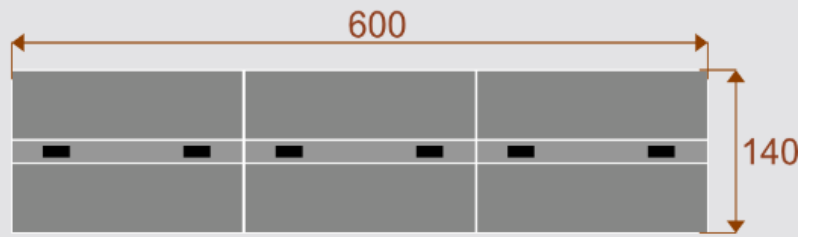

Opis produktu

Informacje o [kolorze płyty](#) i stelaża (oraz innych szczegółach) wpisz w uwagach przy zamówieniu.

Wymiary stołu ze zdjęcia:

- Długość **600cm** - możliwa lekka modyfikacja wymiarów w cenie.
- Głębokość **140cm** - możliwa lekka modyfikacja wymiarów w cenie.
- Wysokość blatu roboczego **75cm** - możliwa lekka modyfikacja wymiarów w cenie
- Stopki poziomujące
- Stelaż metalowy
- Kolor stelażu metalik , biały , czarny - lub inne do wyceny
- Możliwość dodania mediaportów

Materiał:

- **Płyta melaminowana** kolory dostępne z wzornika
- Możliwe **inne kolory** i materiały z poza wzornika

Projekt:

- Po zakupie otrzymasz projekt który możesz lekko zmienić w cenie - lub całkowicie przebudować (do wyceny)

Przy większych ilościach mebli -Koszty transportu i rabaty ustalane są indywidualnie ([proszę pytać mailowo](#))

Kadryl 22

Okolo 70 cm na osobę
3 segment
Pomiesci 22-24 osób
Mediaporty opcjonalnie

Dobierz akcesoria