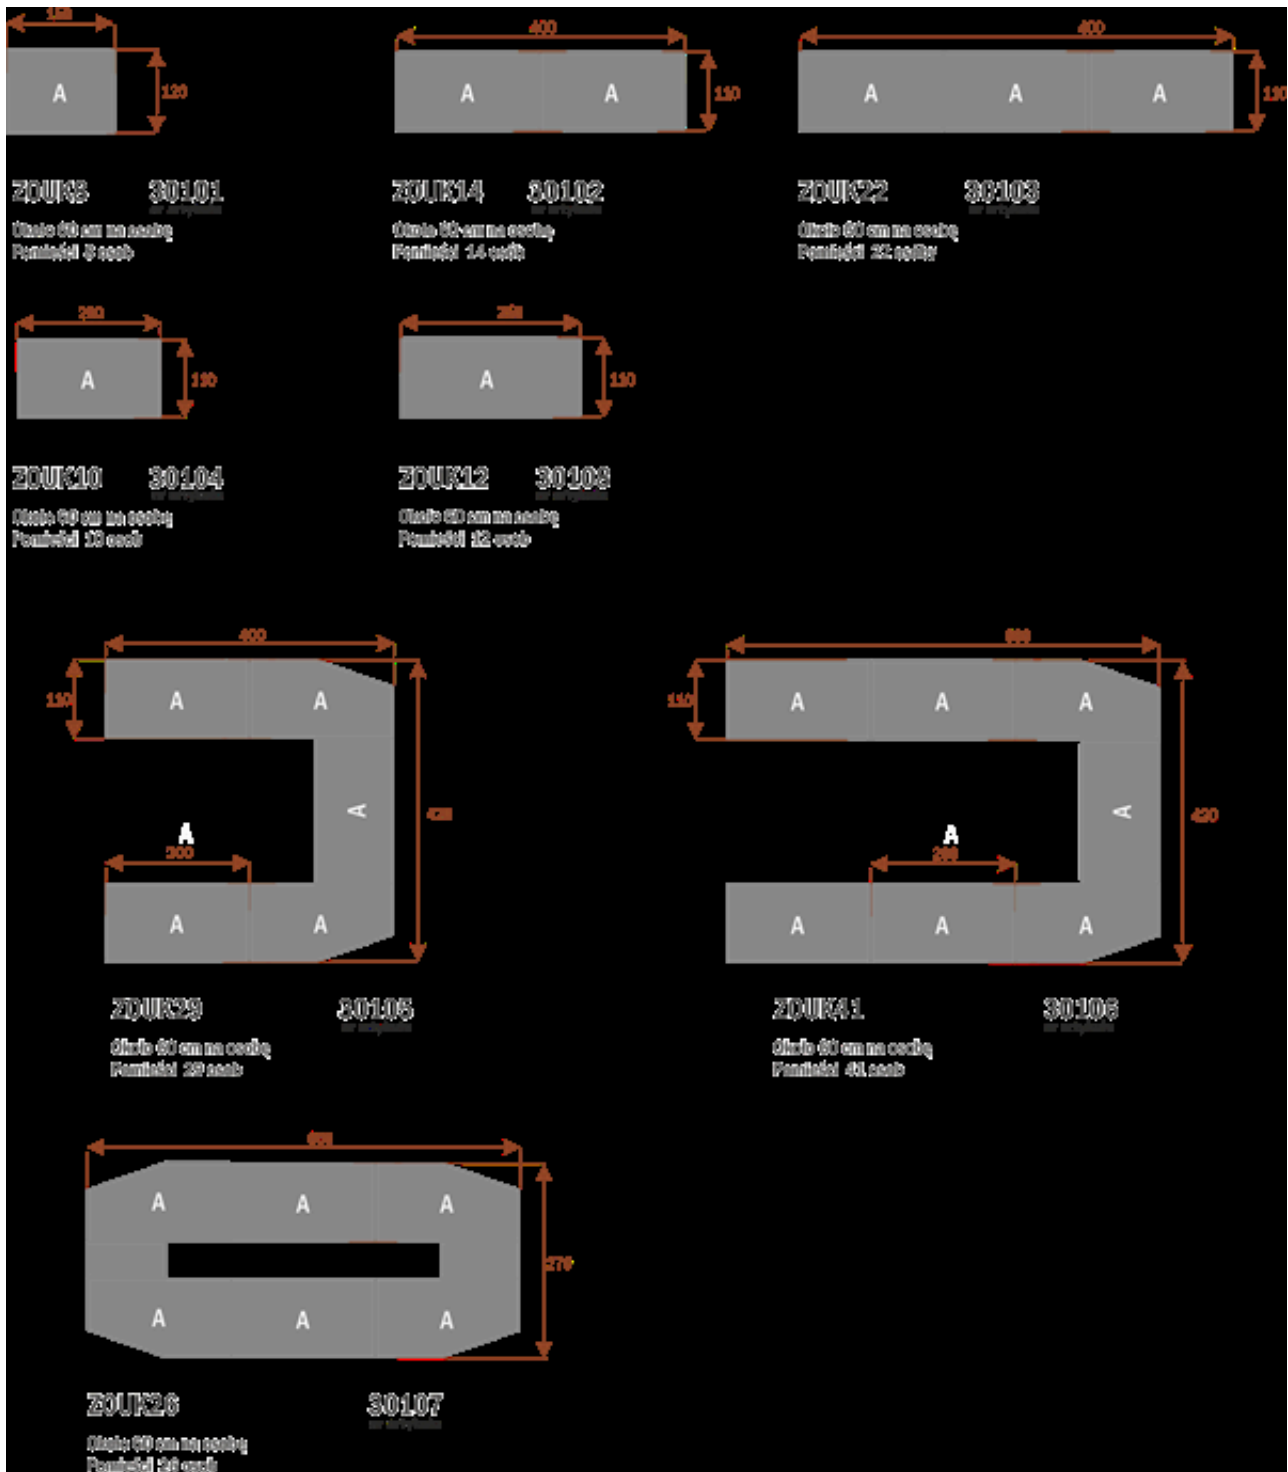

Opis produktu

Informacje o [kolorze płyty](#) i stelaża (oraz innych szczegółach) wpisz w uwagach przy zamówieniu.

Wymiary stołu ze zdjęcia:

- Długość **600cm** - możliwa lekka modyfikacja wymiarów w cenie.
- Głębokość **110cm** - możliwa lekka modyfikacja wymiarów w cenie.
- Wysokość blatu roboczego **75cm** - możliwa lekka modyfikacja wymiarów w cenie
- Stopki poziomujące
- Stelaż metalowy
- Kolor stelażu metalik , biały , czarny - lub inne do wyceny
- Możliwość dodania mediaportów

Przy większych ilościach mebli -Koszty transportu i rabaty ustalane są indywidualnie ([proszę pytać mailowo](#))

Dobierz akcesoria

Mediaporty

Mediaport 2x230V 2xUSB

Mediaport 3x230V

Mediaport 2x230V 2xUSB HDMI RJ45

Organizer kabli

Krzesta

Stół z krzesłami BERLIN

Stół z krzesłami HELSINKI

Stół z krzesłami OSLO

Stół z krzesłami MILANO

Stół z krzesłami VIENNA

Stół z krzesłami SYDNEY