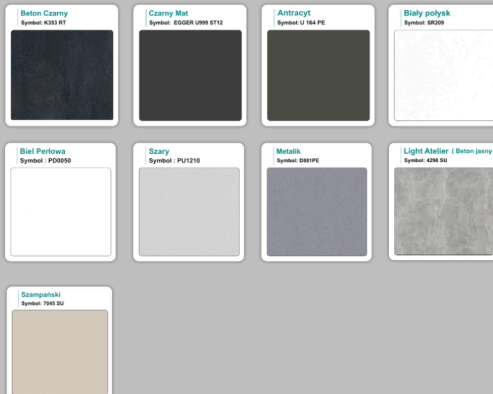

Materiał:

- **Płyta melaminowana** kolory dostępne z wzornika
- Możliwe **inne kolory** i materiały z poza wzornika

Projekt:

- Po zakupie otrzymasz projekt który możesz lekko zmienić w cenie - lub całkowicie przebudować (do wyceny)

Stół z krzesłami HELSINKI

Stół z krzesłami OSLO

Stół z krzesłami MILANO

Stół z krzesłami VIENNA

Stół z krzesłami SYDNEY

WZORNIK

Kolory standard:

Unikolory:

Kolory płyta 25mm

Unikolory płyta 25mm

WZORNIK:

Produkt posiada dodatkowe opcje:

Kolor stelaża: Szary metalik RAL9006 , Czarny , Grafitowy , Biały , Inny kolor z palety RAL do ustalenia (+ 738,00 zł)

Wzornik koloru płyty: Do ustalenia indywidualnie , Buk 25mm , Śnieżna Biel 25mm , Biel Perłowa 25mm , Dąb olejowany 25mm , Dąb sonoma jasny 25mm , Grusza 25mm , Orzech ecco 25mm , Dąb canyon 36mm (+ 922,50 zł) , Dąb Tajga 36mm (+ 922,50 zł) , Dąb królewski 36mm (+ 922,50 zł) , Dąb palermo jasny 36mm (+ 922,50 zł) , Dąb castello koniakowy 36mm (+ 922,50 zł) , Wenge 36mm (+ 922,50 zł) , Dąb brązowy 36mm (+ 922,50 zł) , Orzech Lyon 36mm (+ 922,50 zł) , Wiśnia 36mm (+ 922,50 zł) , Buk bavaria 36mm (+ 922,50 zł) , Dąb craft złoty 36mm (+ 922,50 zł) , Dąb sonoma jasny 36mm (+ 922,50 zł) , Klon 36mm (+ 922,50 zł) , Brzoza 36mm (+ 922,50 zł) , Dąb urban Kawowy 36mm (+ 922,50 zł) , Wiąz liberty srebrny 36mm (+ 922,50 zł) , Czarny mat 36mm (+ 922,50 zł) , Antracyt 36mm (+ 922,50 zł) , Biały połysk 36mm (+ 922,50 zł) , Biały opal 36mm (+ 922,50 zł) , Szary 36mm (+ 922,50 zł) , Metalik 36mm (+ 922,50 zł) , Beton czarny K353 RT 36mm (+ 922,50 zł) , Light Atelier (beton jasny) 36mm (+ 922,50 zł)