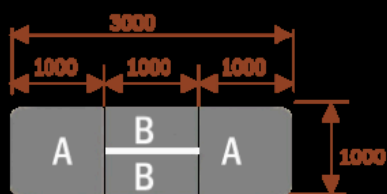

Opis produktu

Informacje o [kolorze płyty](#) i stelaża (oraz innych szczegółach) wpisz w uwagach przy zamówieniu.

Wymiary stołu ze zdjęcia:

- Długość **500cm** - możliwa lekka modyfikacja wymiarów w cenie.
- Głębokość **100cm** - możliwa lekka modyfikacja wymiarów w cenie.
- Wysokość blatu roboczego **75cm** - możliwa lekka modyfikacja wymiarów w cenie
- Stopki poziomujące
- Stelaż metalowy
- Kolor stelażu metalik , biały , czarny - lub inne do wyceny
- Możliwość dodania mediaportów

Przy większych ilościach mebli -Koszty transportu i rabaty ustalane są indywidualnie ([proszę pytać mailowo](#))

Samba 6 14103

Okolo 70 cm na osobę
A - 2 segmenty
Pomiesci 6 osób

Samba 10 14104

Okolo 70 cm na osobę
A - 2 segmenty
B - 2 segmenty
Pomiesci 10 osób