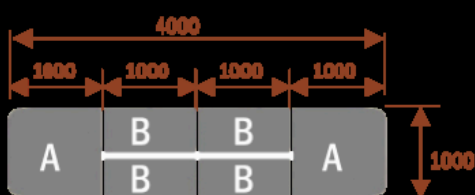

Samba 14 14105

Okolo 70 cm na osobę
A - 2 segmenty
B - 4 segmenty
Pomiesci 14 osób