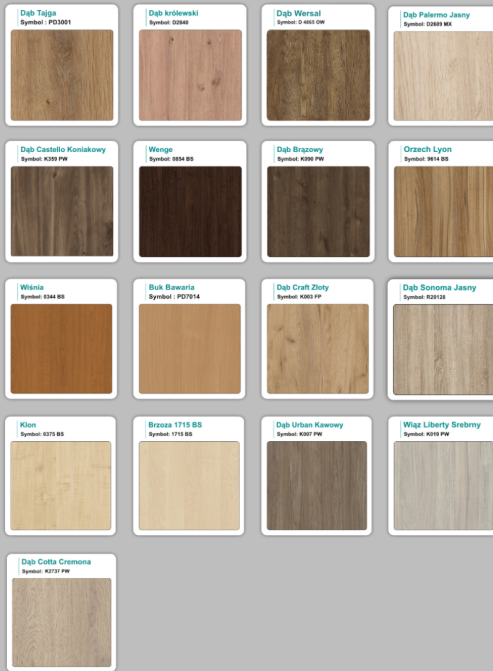

Stół z krzesłami HELSINKI

Stół z krzesłami OSLO

Stół z krzesłami MILANO

Stół z krzesłami VIENNA

Stół z krzesłami SYDNEY

WZORNIK

Kolory standard:

Unikolory:

Kolory płyta 25mm

Unikolory płyta 25mm

WZORNIK:

Produkt posiada dodatkowe opcje:

Kolor stelaża: Szary metalik RAL9006 , Czarny , Grafitowy , Biały , Inny kolor z palety RAL do ustalenia (+ 738,00 zł)

Wzornik koloru płyty: Do ustalenia indywidualnie , Buk 25mm , Śnieżna Biel 25mm , Biel Perłowa 25mm , Dąb olejowany 25mm , Dąb sonoma jasny 25mm , Grusza 25mm , Orzech ecco 25mm , Dąb canyon 36mm (+ 922,50 zł) , Dąb Tajga 36mm (+ 922,50 zł) , Dąb królewski 36mm (+ 922,50 zł) , Dąb palermo jasny 36mm (+ 922,50 zł) , Dąb castello koniakowy 36mm (+ 922,50 zł) , Wenge 36mm (+ 922,50 zł) , Dąb brązowy 36mm (+ 922,50 zł) , Orzech Lyon 36mm (+ 922,50 zł) , Wiśnia 36mm (+ 922,50 zł) , Buk bavaria 36mm (+ 922,50 zł) , Dąb craft złoty 36mm (+ 922,50 zł) , Dąb sonoma jasny 36mm (+ 922,50 zł) , Klon 36mm (+ 922,50 zł) , Brzoza 36mm (+ 922,50 zł) , Dąb urban Kawowy 36mm (+ 922,50 zł) , Wiąz liberty srebrny 36mm (+ 922,50 zł) , Czarny mat 36mm (+ 922,50 zł) , Antracyt 36mm (+ 922,50 zł) , Biały połysk 36mm (+ 922,50 zł) , Biały opal 36mm (+ 922,50 zł) , Szary 36mm (+ 922,50 zł) , Metalik 36mm (+ 922,50 zł) , Beton czarny K353 RT 36mm (+ 922,50 zł) , Light Atelier (beton jasny) 36mm (+ 922,50 zł)