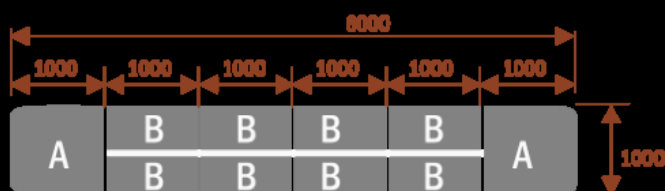

Opis produktu

Informacje o [kolorze płyty](#) i stelaża (oraz innych szczegółach) wpisz w uwagach przy zamówieniu.

Wymiary stołu ze zdjęcia:

- Długość **500cm** - możliwa lekka modyfikacja wymiarów w cenie.
- Głębokość **100cm** - możliwa lekka modyfikacja wymiarów w cenie.
- Wysokość blatu roboczego **75cm** - możliwa lekka modyfikacja wymiarów w cenie
- Stopki poziomujące
- Stelaż metalowy
- Kolor stelażu metalik , biały , czarny - lub inne do wyceny
- Możliwość dodania mediaportów

Przy większych ilościach mebli -Koszty transportu i rabaty ustalane są indywidualnie ([proszę pytać mailowo](#))

Samba 6 14103

Okolo 70 cm na osobę
A - 2 segmenty
Pomiesci 6 osób

Samba 10 14104

Okolo 70 cm na osobę
A - 2 segmenty
B - 2 segmenty
Pomiesci 10 osób

Samba 14 14105

Okolo 70 cm na osobę
A - 2 segmenty
B - 4 segmenty
Pomiesci 14 osób

Samba 18 14106

Okolo 70 cm na osobę
A - 2 segmenty
B - 6 segmentów
Pomiesci 18 osób

Samba 24 14107

Okolo 70 cm na osobę
A - 2 segmenty
B - 8 segmentów
Pomiesci 24 osób