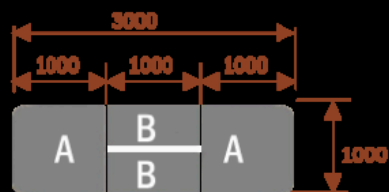

Samba 10 14104

Okolo 70 cm na osobę
A - 2 segmenty
B - 2 segmenty
Pomiesci 10 osób