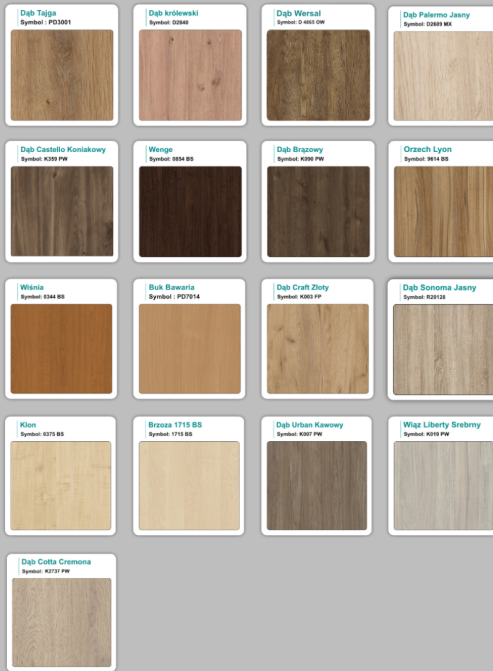

[Zobacz inne stoły konferencyjne](#)

Materiał:

- Płyta melaminowana - kolory dostępne z wzornika
- Możliwe inne kolory i materiały z poza wzornika

Projekt:

Po zakupie otrzymasz projekt, który możesz lekko zmienić w cenie - lub całkowicie przebudować (do wyceny)

WZORNIK

Kolory standard:

Unikolory:

Kolory płyta 25mm

Unikolory płyta 25mm

WZORNIK:

Produkt posiada dodatkowe opcje:

Kolor stelaża: Szary metalik RAL9006 , Czarny , Grafitowy , Biały , Inny kolor z palety RAL do ustalenia (+ 738,00 zł)

Wzornik koloru płyty: Do ustalenia indywidualnie , Buk 25mm , Śnieżna Biel 25mm , Biel Perłowa 25mm , Dąb grafit 25mm , Dąb olejowany 25mm , Dąb sonoma jasny 25mm , Grusza 25mm , Orzech ecco 25mm , Dąb canyon 36mm (+ 2 041,80 zł) , Dąb Tajga 36mm (+ 2 041,80 zł) , Dąb królewski 36mm (+ 2 041,80 zł) , Dąb palermo jasny 36mm (+ 2 041,80 zł) , Dąb castello koniakowy 36mm (+ 2 041,80 zł) , Wenge 36mm (+ 2 041,80 zł) , Dąb brązowy 36mm (+ 2 041,80 zł) , Orzech Lyon 36mm (+ 2 041,80 zł) , Wiśnia 36mm (+ 2 041,80 zł) , Buk bavaria 36mm (+ 2 041,80 zł) , Dąb craft złoty 36mm (+ 2 041,80 zł) , Dąb sonoma jasny 36mm (+ 2 041,80 zł) , Klon 36mm (+ 2 041,80 zł) , Brzoza 36mm (+ 2 041,80 zł) , Dąb urban Kawowy 36mm (+ 2 041,80 zł) , Wiąz liberty srebrny 36mm (+ 2 041,80 zł) , Czarny mat 36mm (+ 2 041,80 zł) , Antracyt 36mm (+ 2 041,80 zł) , Biały połysk 36mm (+ 2 041,80 zł) , Biały opal 36mm (+ 2 041,80 zł) , Szary 36mm (+ 2 041,80 zł) , Metalik 36mm (+ 2 041,80 zł) , Beton czarny K353 RT 36mm (+ 2 041,80 zł) , Light Atelier (beton jasny) 36mm (+ 2 041,80 zł)