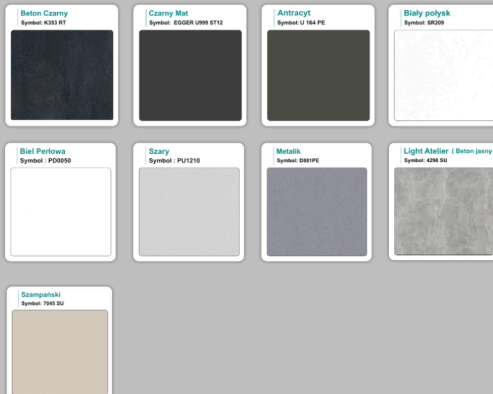

[Zobacz inne stoły konferencyjne](#)

Materiał:

- Płyta melaminowana - kolory dostępne z wzornika
- Możliwe inne kolory i materiały z poza wzornika

Projekt:

Po zakupie otrzymasz projekt, który możesz lekko zmienić w cenie - lub całkowicie przebudować (do wyceny)

WZORNIK

Kolory standard:

Unikolory:

Kolory płyta 25mm

Unikolory płyta 25mm

WZORNIK:

Produkt posiada dodatkowe opcje:

Kolor stelaża: Szary metalik RAL9006 , Czarny , Grafitowy , Biały , Inny kolor z palety RAL do ustalenia (+ 738,00 zł)

Wzornik koloru płyty: Do ustalenia indywidualnie , Buk 25mm , Śnieżna Biel 25mm , Biel Perłowa 25mm , Dąb grafit 25mm , Dąb olejowany 25mm , Dąb sonoma jasny 25mm , Grusza 25mm , Orzech ecco 25mm , Dąb canyon 36mm (+ 2 041,80 zł) , Dąb Tajga 36mm (+ 2 041,80 zł) , Dąb królewski 36mm (+ 2 041,80 zł) , Dąb palermo jasny 36mm (+ 2 041,80 zł) , Dąb castello koniakowy 36mm (+ 2 041,80 zł) , Wenge 36mm (+ 2 041,80 zł) , Dąb brązowy 36mm (+ 2 041,80 zł) , Orzech Lyon 36mm (+ 2 041,80 zł) , Wiśnia 36mm (+ 2 041,80 zł) , Buk bavaria 36mm (+ 2 041,80 zł) , Dąb craft złoty 36mm (+ 2 041,80 zł) , Dąb sonoma jasny 36mm (+ 2 041,80 zł) , Klon 36mm (+ 2 041,80 zł) , Brzoza 36mm (+ 2 041,80 zł) , Dąb urban Kawowy 36mm (+ 2 041,80 zł) , Wiąz liberty srebrny 36mm (+ 2 041,80 zł) , Czarny mat 36mm (+ 2 041,80 zł) , Antracyt 36mm (+ 2 041,80 zł) , Biały połysk 36mm (+ 2 041,80 zł) , Biały opal 36mm (+ 2 041,80 zł) , Szary 36mm (+ 2 041,80 zł) , Metalik 36mm (+ 2 041,80 zł) , Beton czarny K353 RT 36mm (+ 2 041,80 zł) , Light Atelier (beton jasny) 36mm (+ 2 041,80 zł)