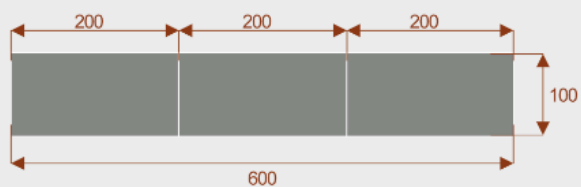

Kluczowe cechy stołu konferencyjnego Magnolia:

- **Wymiary:** 600 cm (długość) x 100 cm (szerokość) – optymalne dla 18 osób.
- **Design:** Nowoczesny i minimalistyczny styl, pasujący do każdego wnętrza biurowego.
- **Materiał:** Wytrzymała płyta melaminowana - kolory dostępne z wzornika.
- **Funkcjonalność:** Stabilna konstrukcja zapewnia komfort podczas długich spotkań.
- **Kolorystyka:** Dostępny w szerokiej gamie kolorów, dopasowanych do Twojej aranżacji.

[Zobacz inne stoły konferencyjne](#)

Materiał:

- Płyta melaminowana - kolory dostępne z wzornika
- Możliwe inne kolory i materiały z poza wzornika

Projekt:

Po zakupie otrzymasz projekt, który możesz lekko zmienić w cenie - lub całkowicie przebudować (do wyceny)

Przy większych ilościach mebli - Koszty transportu i rabaty ustalane są indywidualnie ([proszę pytać mailowo](#))

Magnolia 10

Okolo 60cm na osobę
Pomiesci 10 - 12 osób

Magnolia 14

Okolo 60cm na osobę
Pomiesci 14 - 16 osób

Magnolia 18

Okolo 60cm na osobę
Pomiesci 18 - 20 osób

Magnolia 22

Okolo 60cm na osobę
Pomiesci 22 - 24 osób

Stół z krzesłami BERLIN

Stół z krzesłami HELSINKI

Stół z krzesłami OSLO

Stół z krzesłami MILANO