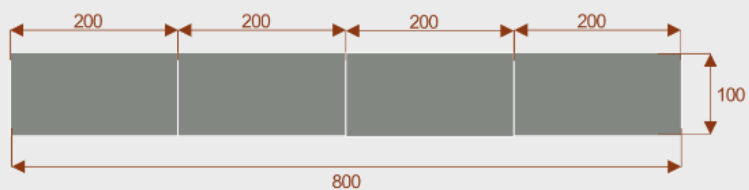

Kluczowe cechy stołu konferencyjnego Magnolia:

- **Wymiary:** 600 cm (długość) x 100 cm (szerokość) – optymalne dla 18 osób.
- **Design:** Nowoczesny i minimalistyczny styl, pasujący do każdego wnętrza biurowego.
- **Materiał:** Wytrzymała płyta melaminowana - kolory dostępne z wzornika.
- **Funkcjonalność:** Stabilna konstrukcja zapewnia komfort podczas długich spotkań.
- **Kolorystyka:** Dostępny w szerokiej gamie kolorów, dopasowanych do Twojej aranżacji.

Przy większych ilościach mebli - Koszty transportu i rabaty ustalane są indywidualnie ([proszę pytać mailowo](#))

Magnolia 10

Okolo 60cm na osobę
Pomieści 10 - 12 osób

Magnolia 14

Okolo 60cm na osobę
Pomieści 14 - 16 osób

Magnolia 18

Okolo 60cm na osobę
Pomieści 18 - 20 osób

Magnolia 22

Okolo 60cm na osobę
Pomieści 22 - 24 osób

Stół z krzesłami BERLIN

Stół z krzesłami HELSINKI

Stół z krzesłami OSLO

Stół z krzesłami MILANO