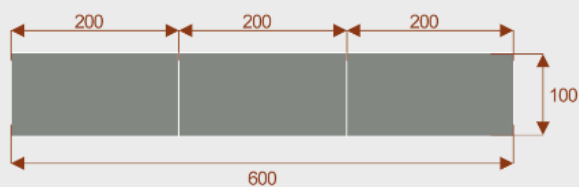

Kluczowe cechy stołu konferencyjnego Magnolia:

- **Wymiary:** 600 cm (długość) x 100 cm (szerokość) – optymalne dla 18 osób.
- **Design:** Nowoczesny i minimalistyczny styl, pasujący do każdego wnętrza biurowego.
- **Materiał:** Wytrzymała płyta melaminowana - kolory dostępne z wzornika.
- **Funkcjonalność:** Stabilna konstrukcja zapewnia komfort podczas długich spotkań.
- **Kolorystyka:** Dostępny w szerokiej gamie kolorów, dopasowanych do Twojej aranżacji.

[Zobacz inne stoły konferencyjne](#)

Materiał:

- Płyta melaminowana - kolory dostępne z wzornika
- Możliwe inne kolory i materiały z poza wzornika

Projekt:

Po zakupie otrzymasz projekt, który możesz lekko zmienić w cenie - lub całkowicie przebudować (do wyceny)

Przy większych ilościach mebli - Koszty transportu i rabaty ustalane są indywidualnie ([proszę pytać mailowo](#))

Magnolia 10

Okolo 60cm na osobę
Pomieści 10 - 12 osób

Magnolia 14

Okolo 60cm na osobę
Pomieści 14 - 16 osób

Magnolia 18

Okolo 60cm na osobę
Pomieści 18 - 20 osób

Magnolia 22

Okolo 60cm na osobę
Pomieści 22 - 24 osób

Stół z krzesłami BERLIN

Stół z krzesłami HELSINKI

Stół z krzesłami OSLO

Stół z krzesłami MILANO