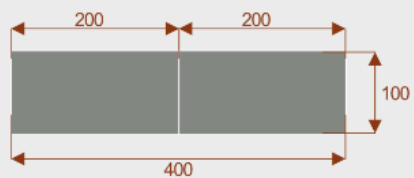

Kluczowe cechy stołu konferencyjnego Magnolia:

- **Wymiary:** 600 cm (długość) x 100 cm (szerokość) – optymalne dla 18 osób.
- **Design:** Nowoczesny i minimalistyczny styl, pasujący do każdego wnętrza biurowego.
- **Materiał:** Wytrzymała płyta melaminowana - kolory dostępne z wzornika.
- **Funkcjonalność:** Stabilna konstrukcja zapewnia komfort podczas długich spotkań.
- **Kolorystyka:** Dostępny w szerokiej gamie kolorów, dopasowanych do Twojej aranżacji.

Przy większych ilościach mebli - Koszty transportu i rabaty ustalane są indywidualnie ([proszę pytać mailowo](#))

Magnolia 10

Okolo 60cm na osobę
Pomiesci 10 - 12 osób

Magnolia 14

Okolo 60cm na osobę
Pomiesci 14 - 16 osób

Magnolia 18

Okolo 60cm na osobę
Pomiesci 18 - 20 osób

Magnolia 22

Okolo 60cm na osobę
Pomiesci 22 - 24 osób

Stół z krzesłami BERLIN

Stół z krzesłami HELSINKI

Stół z krzesłami OSLO

Stół z krzesłami MILANO