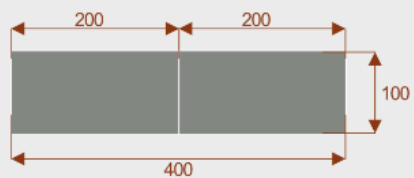

Kluczowe cechy stołu konferencyjnego Magnolia:

- **Wymiary:** 600 cm (długość) x 100 cm (szerokość) – optymalne dla 18 osób.
- **Design:** Nowoczesny i minimalistyczny styl, pasujący do każdego wnętrza biurowego.
- **Materiał:** Wytrzymała płyta melaminowana - kolory dostępne z wzornika.
- **Funkcjonalność:** Stabilna konstrukcja zapewnia komfort podczas długich spotkań.
- **Kolorystyka:** Dostępny w szerokiej gamie kolorów, dopasowanych do Twojej aranżacji.

Przy większych ilościach mebli - Koszty transportu i rabaty ustalane są indywidualnie ([proszę pytać mailowo](#))

Magnolia 10

Okolo 60cm na osobę
Pomieści 10 - 12 osób

Magnolia 14

Okolo 60cm na osobę
Pomieści 14 - 16 osób

Magnolia 18

Okolo 60cm na osobę
Pomieści 18 - 20 osób

Magnolia 22

Okolo 60cm na osobę
Pomieści 22 - 24 osób

Stół z krzesłami BERLIN

Stół z krzesłami HELSINKI

Stół z krzesłami OSLO

Stół z krzesłami MILANO