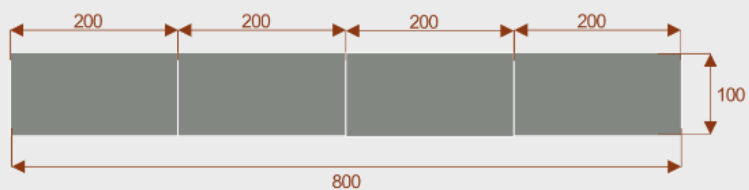

Kluczowe cechy stołu konferencyjnego Magnolia:

- **Wymiary:** 600 cm (długość) x 100 cm (szerokość) – optymalne dla 18 osób.
- **Design:** Nowoczesny i minimalistyczny styl, pasujący do każdego wnętrza biurowego.
- **Materiał:** Wytrzymała płyta melaminowana - kolory dostępne z wzornika.
- **Funkcjonalność:** Stabilna konstrukcja zapewnia komfort podczas długich spotkań.
- **Kolorystyka:** Dostępny w szerokiej gamie kolorów, dopasowanych do Twojej aranżacji.

Przy większych ilościach mebli - Koszty transportu i rabaty ustalane są indywidualnie ([proszę pytać mailowo](#))

Magnolia 10

Okolo 60cm na osobę
Pomiesci 10 - 12 osób

Magnolia 14

Okolo 60cm na osobę
Pomiesci 14 - 16 osób

Magnolia 18

Okolo 60cm na osobę
Pomiesci 18 - 20 osób

Magnolia 22

Okolo 60cm na osobę
Pomiesci 22 - 24 osób

Stół z krzesłami BERLIN

Stół z krzesłami HELSINKI

Stół z krzesłami OSLO

Stół z krzesłami MILANO