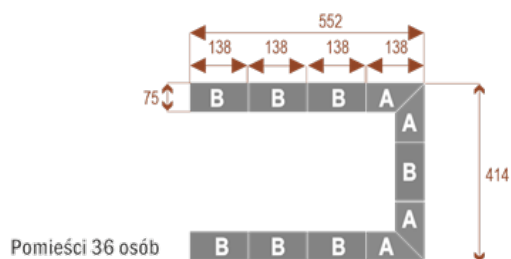

Dodatkowe informacje:

- **Wymiary: 552x414 cm x 75 cm (wysokość)**
- Liczba osób: 36 osób
- Materiał: Płyta melaminowana, stelaż metalowy
- Dostępne kolory: Zobacz [wzornik kolorów](#)
- Gwarancja: 24 miesiące
- Dostawa: Szybka i bezpieczna dostawa na terenie całej Polski
- Montaż: Profesjonalny montaż na terenie Warszawy i okolic (wycena indywidualna, zapytania na z@wilking.com.pl), łatwy montaż samodzielny ([instrukcja online](#)).

Twist C 20

Okolo 70 cm na osobę
A - 4 segmenty
B - 2 segmenty

17103

Twist C 28

Okolo 70 cm na osobę
A - 4 segmenty
B - 4 segmenty

17104

Twist C 36

Okolo 70 cm na osobę
A - 4 segmenty
B - 6 segmentów

17105

Twist C 42

Okolo 70 cm na osobę
A - 4 segmenty
B - 8 segmentów

17106

Możliwość dodania **mediaportów** - zapytaj o szczegóły!

Możliwość doboru **organizera kabli** - zapytaj o dostępność!

- Po zakupie otrzymasz projekt który możesz lekko zmienić w cenie - lub całkowicie przebudować (do wyceny)