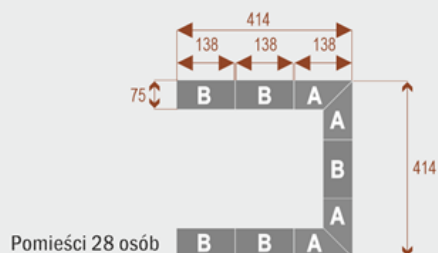

Dodatkowe informacje:

- **Wymiary: 552x414 cm x 75 cm (wysokość)**
- Liczba osób: 36 osób
- Materiał: Płyta melaminowana, stelaż metalowy
- Dostępne kolory: Zobacz [wzornik kolorów](#)
- Gwarancja: 24 miesiące
- Dostawa: Szybka i bezpieczna dostawa na terenie całej Polski
- Montaż: Profesjonalny montaż na terenie Warszawy i okolic (wycena indywidualna, zapytania na z@wilking.com.pl), łatwy montaż samodzielny ([instrukcja online](#)).

Twist C 20

Okolo 70 cm na osobę
A - 4 segmenty
B - 2 segmenty

17103

Twist C 28

Okolo 70 cm na osobę
A - 4 segmenty
B - 4 segmenty

17104

Twist C 36

Okolo 70 cm na osobę
A - 4 segmenty
B - 6 segmentów

17105

Twist C 42

Okolo 70 cm na osobę
A - 4 segmenty
B - 8 segmentów

17106

Możliwość dodania **mediaportów** - zapytaj o szczegóły!

Możliwość doboru **organizera kabli** - zapytaj o dostępność!

- Po zakupie otrzymasz projekt który możesz lekko zmienić w cenie - lub całkowicie przebudować (do wyceny)