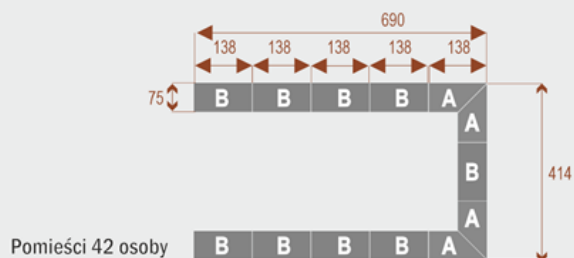

### Dodatkowe informacje:

- **Wymiary: 552x414 cm x 75 cm (wysokość)**
- Liczba osób: 36 osób
- Materiał: Płyta melaminowana, stelaż metalowy
- Dostępne kolory: Zobacz [wzornik kolorów](#)
- Gwarancja: 24 miesiące
- Dostawa: Szybka i bezpieczna dostawa na terenie całej Polski
- Montaż: Profesjonalny montaż na terenie Warszawy i okolic (wycena indywidualna, zapytania na [z@wilking.com.pl](mailto:z@wilking.com.pl)), łatwy montaż samodzielny ([instrukcja online](#)).

### Twist C 36

Okolo 70 cm na osobę  
A - 4 segmenty  
B - 6 segmentów

17105

### Twist C 42

Okolo 70 cm na osobę  
A - 4 segmenty  
B - 8 segmentów

17106

Możliwość dodania **mediaportów** - zapytaj o szczegóły!

Możliwość doboru **organizera kabli** - zapytaj o dostępność!

- Po zakupie otrzymasz projekt który możesz lekko zmienić w cenie - lub całkowicie przebudować ( do wyceny )