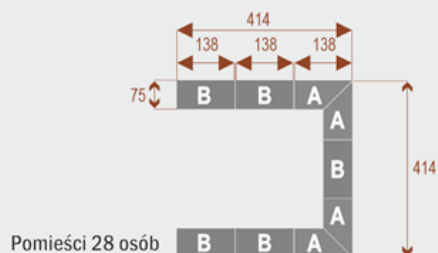

### Dodatkowe informacje:

- **Wymiary: 552x414 cm x 75 cm (wysokość)**
- Liczba osób: 36 osób
- Materiał: Płyta melaminowana, stelaż metalowy
- Dostępne kolory: Zobacz [wzornik kolorów](#)
- Gwarancja: 24 miesiące
- Dostawa: Szybka i bezpieczna dostawa na terenie całej Polski
- Montaż: Profesjonalny montaż na terenie Warszawy i okolic (wycena indywidualna, zapytania na [z@wilking.com.pl](mailto:z@wilking.com.pl)), łatwy montaż samodzielny ([instrukcja online](#)).

### Twist C 20

Okolo 70 cm na osobę  
A - 4 segmenty  
B - 2 segmenty

17103

### Twist C 28

Okolo 70 cm na osobę  
A - 4 segmenty  
B - 4 segmenty

17104