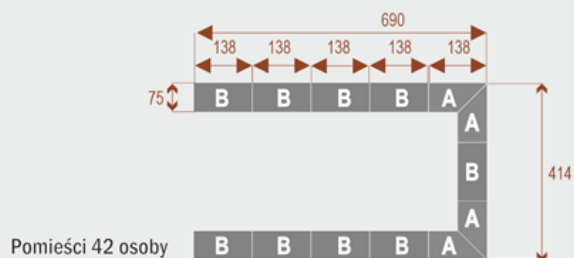

Dodatkowe informacje:

- **Wymiary: 552x414 cm x 75 cm (wysokość)**
- Liczba osób: 36 osób
- Materiał: Płyta melaminowana, stelaż metalowy
- Dostępne kolory: Zobacz [wzornik kolorów](#)
- Gwarancja: 24 miesiące
- Dostawa: Szybka i bezpieczna dostawa na terenie całej Polski
- Montaż: Profesjonalny montaż na terenie Warszawy i okolic (wycena indywidualna, zapytania na z@wilking.com.pl), łatwy montaż samodzielny ([instrukcja online](#)).

Twist C 20

Okolo 70 cm na osobę
A - 4 segmenty
B - 2 segmenty

17103

Twist C 28

Okolo 70 cm na osobę
A - 4 segmenty
B - 4 segmenty

17104

Twist C 36

Okolo 70 cm na osobę
A - 4 segmenty
B - 6 segmentów

17105

Twist C 42

Okolo 70 cm na osobę
A - 4 segmenty
B - 8 segmentów

17106

Możliwość dodania **mediaportów** - zapytaj o szczegóły!

Możliwość doboru **organizera kabli** - zapytaj o dostępność!

- Po zakupie otrzymasz projekt który możesz lekko zmienić w cenie - lub całkowicie przebudować (do wyceny)