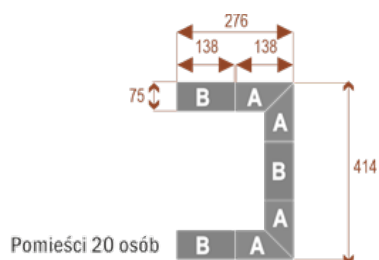

Twist C 20

Okolo 70 cm na osobę
A - 4 segmenty
B - 2 segmenty

17103