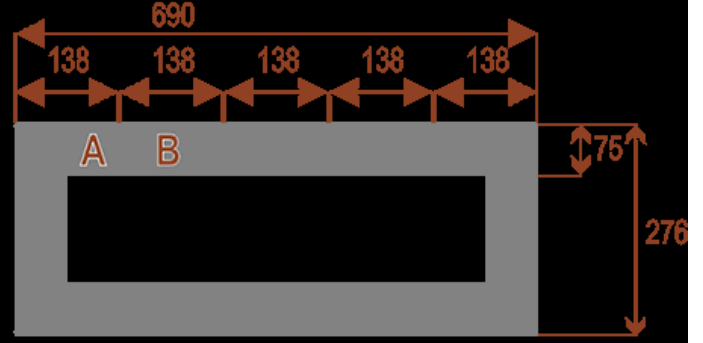

### Wymiary stołu ze zdjęcia:

- Długość **552cm** - możliwa lekka modyfikacja wymiarów w cenie.
- Głębokość **276cm** - możliwa lekka modyfikacja wymiarów w cenie.
- Wysokość blatu roboczego **75cm** - możliwa lekka modyfikacja wymiarów w cenie
- Stopki poziomujące
- Stelaż metalowy
- Kolor stelażu metalik , biały , czarny - lub inne do wyceny
- Możliwość dodania mediaportów

# PRZYKŁADY USTAWIEŃ

Twist 18  
pomieści 16 osób

Twist 20  
pomieści 20 osób

Twist 24  
pomieści 24 osoby

Twist 28  
pomieści 28 osób