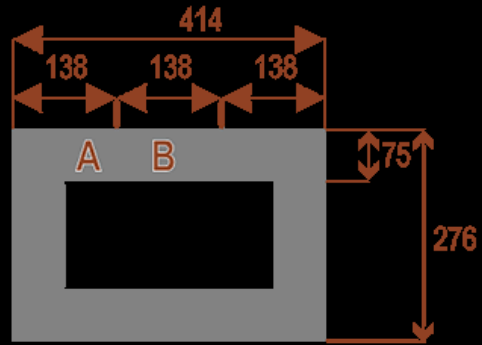

### Wymiary stołu ze zdjęcia:

- Długość **552cm** - możliwa lekka modyfikacja wymiarów w cenie.
- Głębokość **276cm** - możliwa lekka modyfikacja wymiarów w cenie.
- Wysokość blatu roboczego **75cm** - możliwa lekka modyfikacja wymiarów w cenie
- Stopki poziomujące
- Stelaż metalowy
- Kolor stelażu metalik , biały , czarny - lub inne do wyceny
- Możliwość dodania mediaportów

# PRZYKŁADY USTAWIEŃ

Twist 18  
pomieści 16 osób

Twist 20  
pomieści 20 osób

Twist 24  
pomieści 24 osoby

Twist 28  
pomieści 28 osób