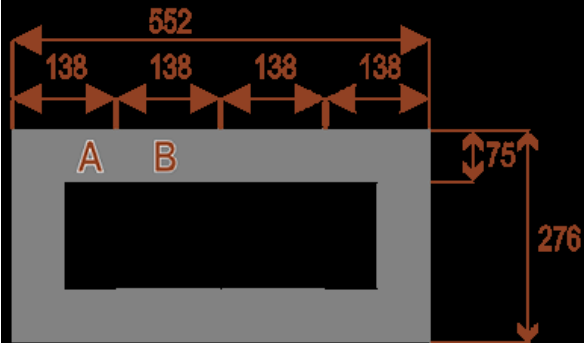

### Wymiary stołu ze zdjęcia:

- Długość **552cm** - możliwa lekka modyfikacja wymiarów w cenie.
- Głębokość **276cm** - możliwa lekka modyfikacja wymiarów w cenie.
- Wysokość blatu roboczego **75cm** - możliwa lekka modyfikacja wymiarów w cenie
- Stopki poziomujące
- Stelaż metalowy
- Kolor stelażu metalik , biały , czarny - lub inne do wyceny
- Możliwość dodania mediaportów

# PRZYKŁADY USTAWIEŃ

Twist 18  
pomieści 16 osób

Twist 20  
pomieści 20 osób

Twist 24  
pomieści 24 osoby

Twist 28  
pomieści 28 osób