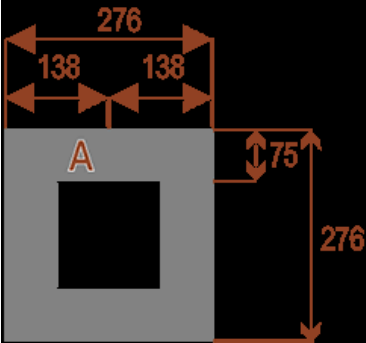

PRZYKŁADY USTAWIEŃ

Twist 18
pomieści 16 osób