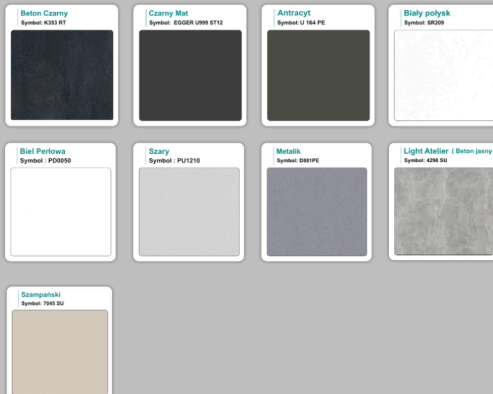

### Materiał:

- **Płyta melaminowana** kolory dostępne z wzornika
- Możliwe **inne kolory** i materiały z poza wzornika

## Krzesta

Stół z krzesłami BERLIN

Stół z krzesłami HELSINKI

Stół z krzesłami OSLO

Stół z krzesłami MILANO

Stół z krzesłami VIENNA

Stół z krzesłami SYDNEY

## Kolory standard:

## Unikolory: