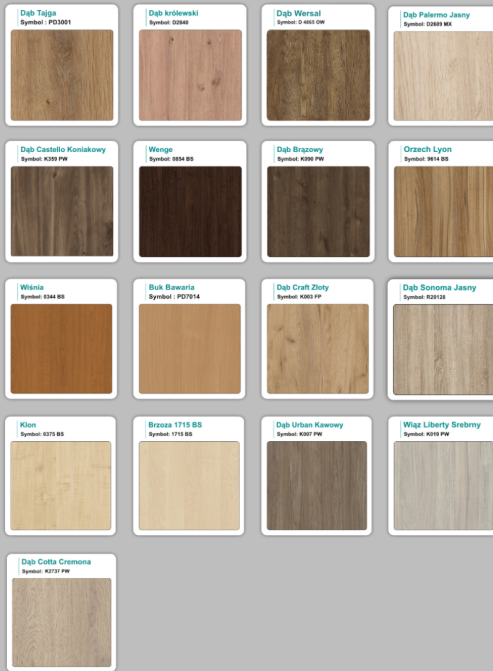

### Materiał:

- **Płyta melaminowana** kolory dostępne z wzornika
- Możliwe **inne kolory** i materiały z poza wzornika

## Krzesta

Stół z krzesłami BERLIN

Stół z krzesłami HELSINKI

Stół z krzesłami OSLO

Stół z krzesłami MILANO

Stół z krzesłami VIENNA

Stół z krzesłami SYDNEY

## Kolory standard:

## Kolory płyta 25mm