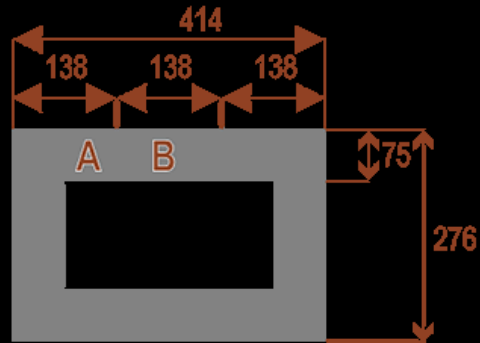

### Wymiary stołu ze zdjęcia:

- Długość **552cm** - możliwa lekka modyfikacja wymiarów w cenie.
- Głębokość **276cm** - możliwa lekka modyfikacja wymiarów w cenie.
- Wysokość blatu roboczego **75cm** - możliwa lekka modyfikacja wymiarów w cenie
- Stopki poziomujące
- Stelaż metalowy
- Kolor stelażu metalik , biały , czarny - lub inne do wyceny
- Możliwość dodania mediaportów

# PRZYKŁADY USTAWIEŃ

Twist 18  
pomieści 16 osób

Twist 20  
pomieści 20 osób

Twist 24  
pomieści 24 osoby

Twist 28  
pomieści 28 osób