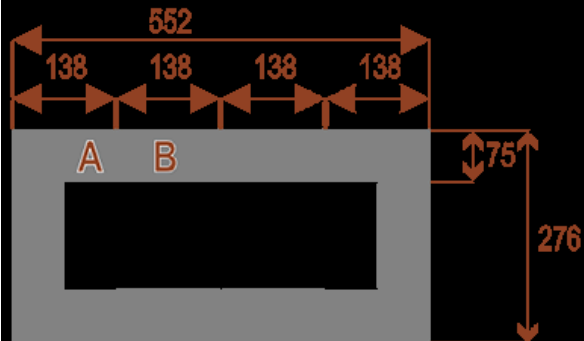

### Wymiary stołu ze zdjęcia:

- Długość **552cm** - możliwa lekka modyfikacja wymiarów w cenie.
- Głębokość **276cm** - możliwa lekka modyfikacja wymiarów w cenie.
- Wysokość blatu roboczego **75cm** - możliwa lekka modyfikacja wymiarów w cenie
- Stopki poziomujące
- Stelaż metalowy
- Kolor stelażu metalik , biały , czarny - lub inne do wyceny
- Możliwość dodania mediaportów

# PRZYKŁADY USTAWIEŃ

Twist 18  
pomieści 16 osób

Twist 20  
pomieści 20 osób

Twist 24  
pomieści 24 osoby

Twist 28  
pomieści 28 osób