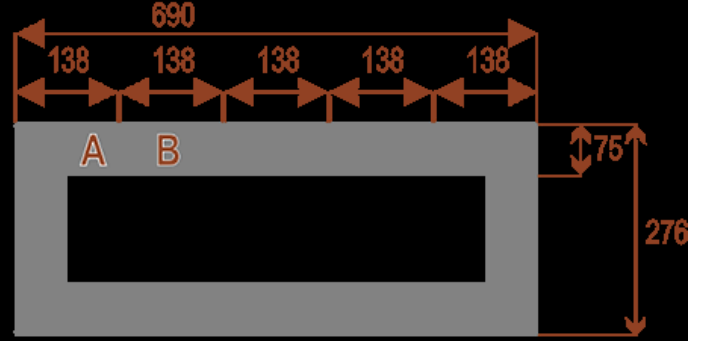

### Wymiary stołu ze zdjęcia:

- Długość **552cm** - możliwa lekka modyfikacja wymiarów w cenie.
- Głębokość **276cm** - możliwa lekka modyfikacja wymiarów w cenie.
- Wysokość blatu roboczego **75cm** - możliwa lekka modyfikacja wymiarów w cenie
- Stopki poziomujące
- Stelaż metalowy
- Kolor stelażu metalik , biały , czarny - lub inne do wyceny
- Możliwość dodania mediaportów

# PRZYKŁADY USTAWIEŃ

Twist 18  
pomieści 16 osób

Twist 20  
pomieści 20 osób

Twist 24  
pomieści 24 osoby

Twist 28  
pomieści 28 osób