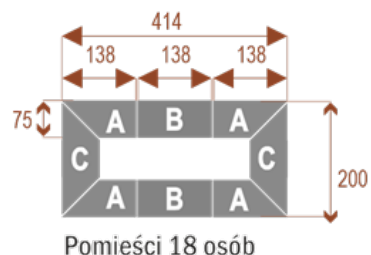

### Dodatkowe informacje:

- **Wymiary: 552x200 cm x 75 cm (wysokość)**
- Liczba osób: 22
- Materiał: Płyta melaminowana, stelaż metalowy
- Dostępne kolory: Zobacz [wzornik kolorów](#)
- Gwarancja: 24 miesiące
- Dostawa: Szybka i bezpieczna dostawa na terenie całej Polski
- Montaż: Profesjonalny montaż na terenie Warszawy i okolic (wycena indywidualna, zapytania na [z@wilking.com.pl](mailto:z@wilking.com.pl)), łatwy montaż samodzielny ([instrukcja online](#)).

### Twist H 18

Około 70 cm na osobę

A - 4 segmenty

B - 2 segmenty

C - 2 segmenty

18105