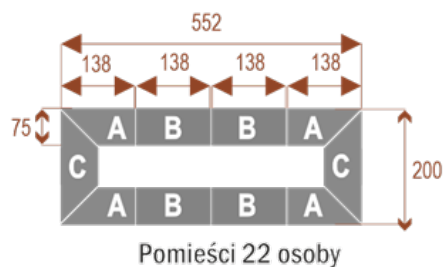

### Twist H 22

Około 70 cm na osobę

A - 4 segmenty

B - 4 segmenty

C - 2 segmenty

18106

### Twist H 26

Około 70 cm na osobę

A - 4 segmenty

B - 6 segmentów

C - 2 segmenty

18107

Możliwość dodania **mediaportów** - zapytaj o szczegóły!

Możliwość doboru **organizera kabli** - zapytaj o dostępność!