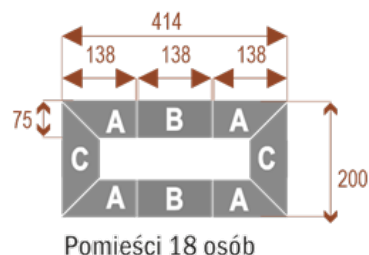

Dodatkowe informacje:

- **Wymiary: 552x200 cm x 75 cm (wysokość)**
- Liczba osób: 22
- Materiał: Płyta melaminowana, stelaż metalowy
- Dostępne kolory: Zobacz [wzornik kolorów](#)
- Gwarancja: 24 miesiące
- Dostawa: Szybka i bezpieczna dostawa na terenie całej Polski
- Montaż: Profesjonalny montaż na terenie Warszawy i okolic (wycena indywidualna, zapytania na z@wilking.com.pl), łatwy montaż samodzielny ([instrukcja online](#)).

nr artykułu

Twist H 14

Około 70 cm na osobę

A - 4 segmenty

C - 2 segmenty

18104

Twist H 18

Około 70 cm na osobę

A - 4 segmenty

B - 2 segmenty

C - 2 segmenty

18105

Twist H 22

Około 70 cm na osobę

A - 4 segmenty

B - 4 segmenty