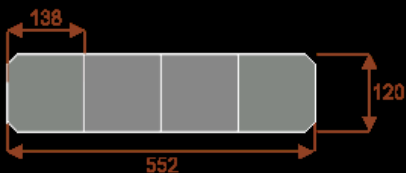

#### Wymiary stołu ze zdjęcia:

- Długość **552cm** - możliwa lekka modyfikacja wymiarów w cenie.
- Głębokość **120cm** - możliwa lekka modyfikacja wymiarów w cenie.
- Wysokość blatu roboczego **75cm** - możliwa lekka modyfikacja wymiarów w cenie
- Stopki poziomujące
- Stelaż metalowy
- Kolor stelaża metalik , biały , czarny - lub inne do wyceny
- Możliwość dodania mediaportów
- **Podnoszone Monitory**

### Prima 14

Okolo 60 cm na osobę  
Pomiesci 14-16 osób

62103  
nr artykułu

### Prima 18

Okolo 60 cm na osobę  
Pomiesci 18-20 osób

62104  
nr artykułu