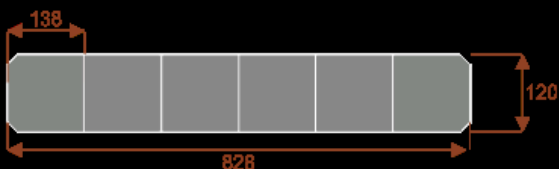

Prima 26

Okolo 60 cm na osobę
Pomiesci 26-28 osób