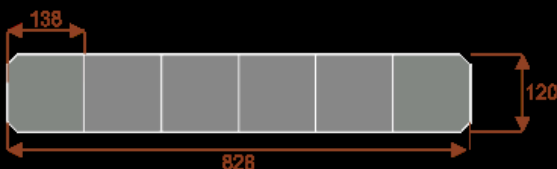

Opis produktu

Informacje o [kolorze płyty](#) i stelaża (oraz innych szczegółach) wpisz w uwagach przy zamówieniu.

Wymiary stołu ze zdjęcia:

- Długość **552cm** - możliwa lekka modyfikacja wymiarów w cenie.
- Głębokość **120cm** - możliwa lekka modyfikacja wymiarów w cenie.
- Wysokość blatu roboczego **75cm** - możliwa lekka modyfikacja wymiarów w cenie
- Stopki poziomujące
- Stelaż metalowy
- Kolor stelażu metalik , biały , czarny - lub inne do wyceny
- Możliwość dodania mediaportów
- **Podnoszone Monitory**

Przy większych ilościach mebli -Koszty transportu i rabaty ustalane są indywidualnie ([proszę pytać mailowo](#))

Prima 8

Okolo 60 cm na osobę
Pomieści 8-10 osób

62101
nr artykułu

Prima 10

Okolo 60 cm na osobę
Pomieści 10-12 osób

62102
nr artykułu

Prima 14

Okolo 60 cm na osobę
Pomieści 14-16 osób

62103
nr artykułu

Prima 18

Okolo 60 cm na osobę
Pomieści 18-20 osób

62104
nr artykułu

Prima 22

Okolo 60 cm na osobę
Pomieści 22-24 osób

62105
nr artykułu

Prima 26

Okolo 60 cm na osobę
Pomieści 26-28 osób

62106
nr artykułu

Dobierz akcesoria

Mediaporty

Mediaport 2x230V 2xUSB