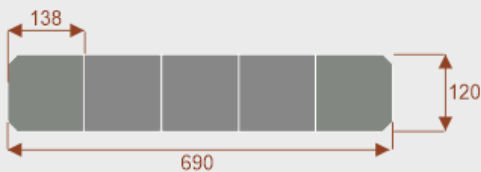

Prima 22

Okolo 60 cm na osobę
Pomiesci 22-24 osób