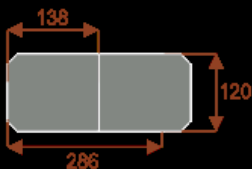

Prima 10

Okolo 60 cm na osobę
Pomiesci 10-12 osób