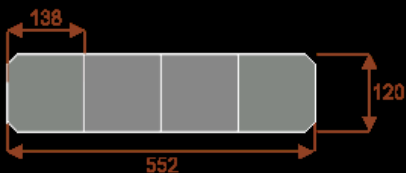

Prima 18

Okolo 60 cm na osobę
Pomiesci 18-20 osób