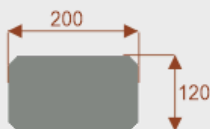

Prima 8

Okolo 60 cm na osobę
Pomiesci 8-10 osób