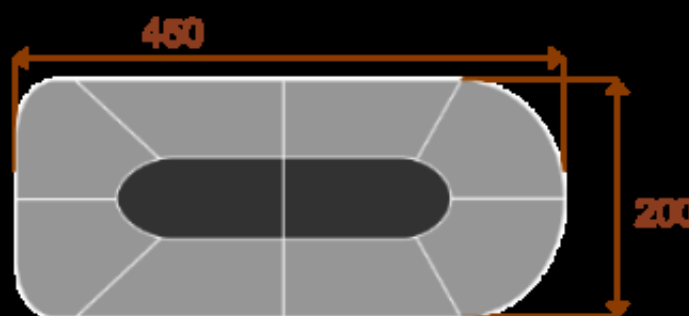

Opis produktu

Informacje o [kolorze płyty](#) i stelaża (oraz innych szczegółach) wpisz w uwagach przy zamówieniu.

Wymiary stołu ze zdjęcia:

- Długość **450cm** - możliwa lekka modyfikacja wymiarów w cenie.
- Głębokość **200cm** - możliwa lekka modyfikacja wymiarów w cenie.
- Wysokość blatu roboczego **75cm** - możliwa lekka modyfikacja wymiarów w cenie
- Stopki poziomujące
- Stelaż metalowy
- Kolor stelażu metalik , biały , czarny - lub inne do wyceny
- Możliwość dodania mediaportów
- **Podnoszone Monitory**

Przy większych ilościach mebli -Koszty transportu i rabaty ustalane są indywidualnie ([proszę pytać mailowo](#))

Przykładowe aranżacje:

Atria 10

Okolo 70 cm na osobę
1 segment
Pomieszczeni 10-12 osób
Mediaporty opcjonalnie

Atria 18

Okolo 70 cm na osobę
2 segment
Pomieszczeni 16-18 osób
Mediaporty opcjonalnie

Atria 22

Okolo 70 cm na osobę
3 segment
Pomieszczeni 22-24 osób
Mediaporty opcjonalnie

Atria 26

Okolo 70 cm na osobę
3 segment
Pomieszczeni 26-28 osób
Mediaporty opcjonalnie