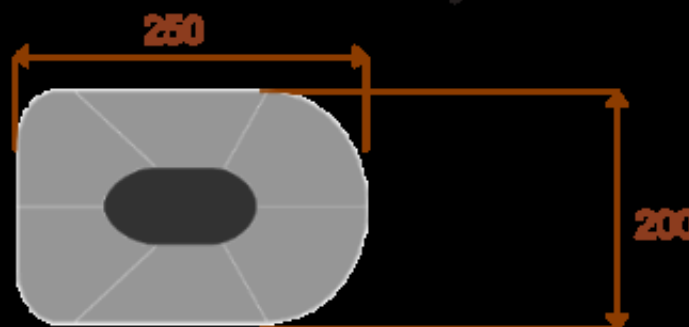

Przykładowe aranżacje:

Atria 10

Okolo 70 cm na osobę
1 segment
Pomieszczeni 10-12 osób
Mediaporty opcjonalnie