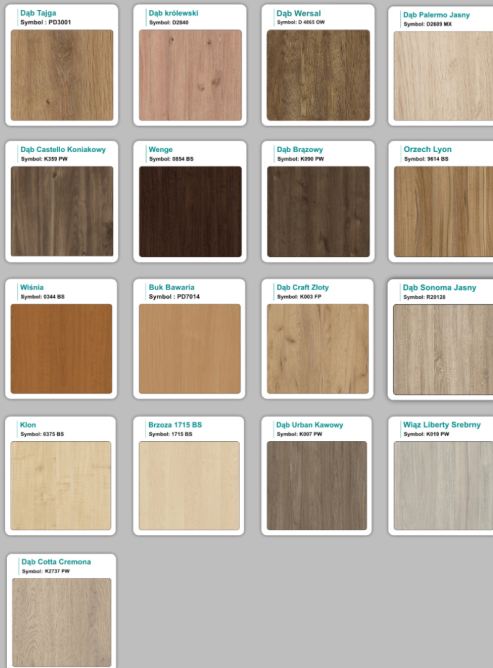

Stół z krzesłami HELSINKI

Stół z krzesłami OSLO

Stół z krzesłami MILANO

Stół z krzesłami VIENNA

Stół z krzesłami SYDNEY

WZORNIK

Kolory standard:

Unikolory:

Kolory płyta 25mm

Unikolory płyta 25mm

WZORNIK:

Produkt posiada dodatkowe opcje:

Wzornik koloru płyty: Do ustalenia indywidualnie , Buk 25mm , Śnieżna Biel 25mm , Biel Perłowa 25mm , Dąb grafit 25mm , Dąb olejowany 25mm , Dąb sonoma jasny 25mm , Grusza 25mm , Orzech ecco 25mm , Dąb canyon 36mm (+ 3 936,00 zł) , Dąb Tajga 36mm (+ 3 936,00 zł) , Dąb królewski 36mm (+ 3 936,00 zł) , Dąb palermo jasny 36mm (+ 3 936,00 zł) , Dąb castello koniakowy 36mm (+ 3 936,00 zł) , Wenge 36mm (+ 3 936,00 zł) , Dąb brązowy 36mm (+ 3 936,00 zł) , Orzech Lyon 36mm (+ 3 936,00 zł) , Wiśnia 36mm (+ 3 936,00 zł) , Buk bavaria 36mm (+ 3 936,00 zł) , Dąb craft złoty 36mm (+ 3 936,00 zł) , Dąb sonoma jasny 36mm (+ 3 936,00 zł) , Klon 36mm (+ 3 936,00 zł) , Brzoza 36mm (+ 3 936,00 zł) , Dąb urban Kawowy 36mm (+ 3 936,00 zł) , Wiąz liberty srebrny 36mm (+ 3 936,00 zł) , Czarny mat 36mm (+ 3 936,00 zł) , Antracyt 36mm (+ 3 936,00 zł) , Biały połysk 36mm (+ 3 936,00 zł) , Biały opal 36mm (+ 3 936,00 zł) , Szary 36mm (+ 16 236,00 zł) , Metalik 36mm (+ 3 936,00 zł) , Beton czarny K353 RT 36mm (+ 3 936,00 zł) , Light Atelier (beton jasny) 36mm (+ 3 936,00 zł)