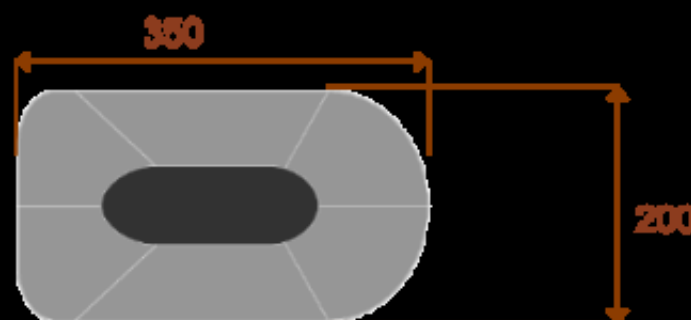

Opis produktu

Informacje o [kolorze płyty](#) i stelaża (oraz innych szczegółach) wpisz w uwagach przy zamówieniu.

Wymiary stołu ze zdjęcia:

- Długość **450cm** - możliwa lekka modyfikacja wymiarów w cenie.
- Głębokość **200cm** - możliwa lekka modyfikacja wymiarów w cenie.
- Wysokość blatu roboczego **75cm** - możliwa lekka modyfikacja wymiarów w cenie
- Stopki poziomujące
- Stelaż metalowy
- Kolor stelażu metalik , biały , czarny - lub inne do wyceny
- Możliwość dodania mediaportów
- **Podnoszone Monitory**

Przy większych ilościach mebli -Koszty transportu i rabaty ustalane są indywidualnie ([proszę pytać mailowo](#))

Przykładowe aranżacje:

Atria 10

Okolo 70 cm na osobę
1 segment
Pomiesc 10-12 osób
Mediaporty opcjonalnie

Atria 18

Okolo 70 cm na osobę
2 segment
Pomiesc 16-18 osób
Mediaporty opcjonalnie

Atria 22

Okolo 70 cm na osobę
3 segment
Pomiesc 22-24 osób
Mediaporty opcjonalnie

Atria 26

Okolo 70 cm na osobę
3 segment
Pomiesc 26-28 osób
Mediaporty opcjonalnie