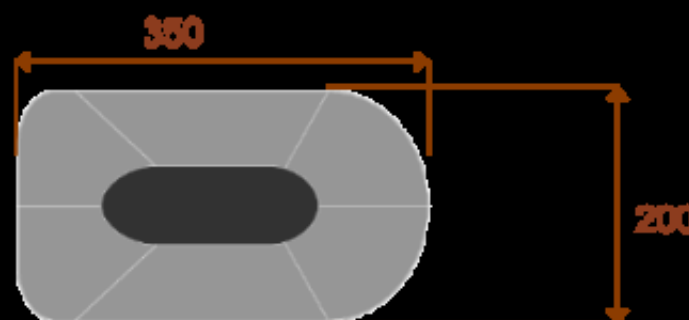

Opis produktu

Informacje o [kolorze płyty](#) i stelaża (oraz innych szczegółach) wpisz w uwagach przy zamówieniu.

Wymiary stołu ze zdjęcia:

- Długość **450cm** - możliwa lekka modyfikacja wymiarów w cenie.
- Głębokość **200cm** - możliwa lekka modyfikacja wymiarów w cenie.
- Wysokość blatu roboczego **75cm** - możliwa lekka modyfikacja wymiarów w cenie
- Stopki poziomujące
- Stelaż metalowy
- Kolor stelażu metalik , biały , czarny - lub inne do wyceny
- Możliwość dodania mediaportów
- **Podnoszone Monitory**

Przy większych ilościach mebli -Koszty transportu i rabaty ustalane są indywidualnie ([proszę pytać mailowo](#))

Przykładowe aranżacje:

Atria 10

Okolo 70 cm na osobę
1 segment
Pomieszczeni 10-12 osób
Mediaporty opcjonalnie

Atria 18

Okolo 70 cm na osobę
2 segment
Pomieszczeni 16-18 osób
Mediaporty opcjonalnie

Atria 22

Okolo 70 cm na osobę
3 segment
Pomieszczeni 22-24 osób
Mediaporty opcjonalnie

Atria 26

Okolo 70 cm na osobę
3 segment
Pomieszczeni 26-28 osób
Mediaporty opcjonalnie