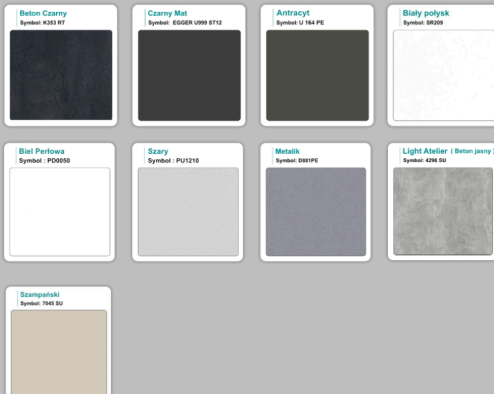

### Materiał:

- **Płyta melaminowana** kolory dostępne z wzornika
- Możliwe **inne kolory** i materiały z poza wzornika

## Krzesta

Stół z krzesłami BERLIN

Stół z krzesłami HELSINKI

Stół z krzesłami OSLO

Stół z krzesłami MILANO

Stół z krzesłami VIENNA

Stół z krzesłami SYDNEY

## Kolory standard:

## Unikolory: