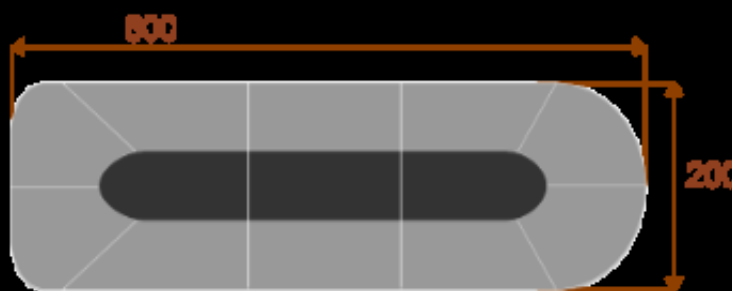

Opis produktu

Informacje o [kolorze płyty](#) i stelaża (oraz innych szczegółach) wpisz w uwagach przy zamówieniu.

Wymiary stołu ze zdjęcia:

- Długość **450cm** - możliwa lekka modyfikacja wymiarów w cenie.
- Głębokość **200cm** - możliwa lekka modyfikacja wymiarów w cenie.
- Wysokość blatu roboczego **75cm** - możliwa lekka modyfikacja wymiarów w cenie
- Stopki poziomujące
- Stelaż metalowy
- Kolor stelażu metalik , biały , czarny - lub inne do wyceny
- Możliwość dodania mediaportów
- **Podnoszone Monitory**

Atria 18

Okolo 70 cm na osobę
2 segment
Pomieszczeni 16-18 osób
Mediaporty opcjonalnie

Atria 22

Okolo 70 cm na osobę
3 segment
Pomieszczeni 22-24 osób
Mediaporty opcjonalnie

Atria 26

Okolo 70 cm na osobę
3 segment
Pomieszczeni 26-28 osób
Mediaporty opcjonalnie