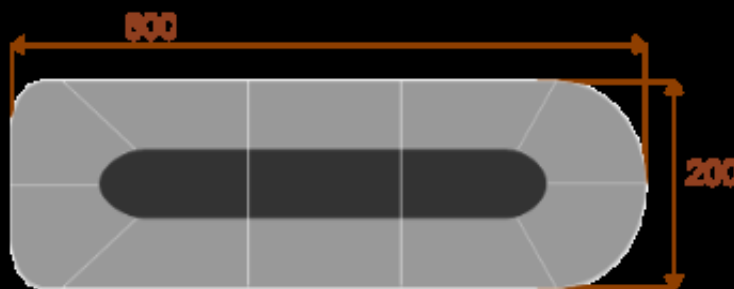

Opis produktu

Informacje o [kolorze płyty](#) i stelaża (oraz innych szczegółach) wpisz w uwagach przy zamówieniu.

Wymiary stołu ze zdjęcia:

- Długość **450cm** - możliwa lekka modyfikacja wymiarów w cenie.
- Głębokość **200cm** - możliwa lekka modyfikacja wymiarów w cenie.
- Wysokość blatu roboczego **75cm** - możliwa lekka modyfikacja wymiarów w cenie
- Stopki poziomujące
- Stelaż metalowy
- Kolor stelażu metalik , biały , czarny - lub inne do wyceny
- Możliwość dodania mediaportów
- **Podnoszone Monitory**

Atria 18

Okolo 70 cm na osobę
2 segment
Pomiesc 16-18 osób
Mediaporty opcjonalnie

Atria 22

Okolo 70 cm na osobę
3 segment
Pomiesc 22-24 osób
Mediaporty opcjonalnie

Atria 26

Okolo 70 cm na osobę
3 segment
Pomiesc 26-28 osób
Mediaporty opcjonalnie