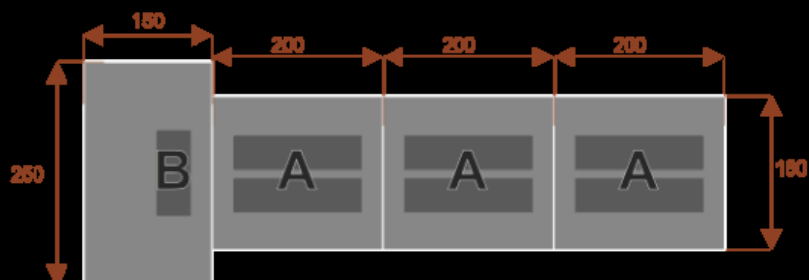

Wymiary stołu ze zdjęcia:

- Długość **550cm** - możliwa lekka modyfikacja wymiarów w cenie.
- Głębokość **160cm** - możliwa lekka modyfikacja wymiarów w cenie.
- Wysokość blatu roboczego **75cm** - możliwa lekka modyfikacja wymiarów w cenie

- Stopki poziomujące

- Stelaż metalowy

- Kolor stelażu metalik , biały , czarny - lub inne do wyceny

- Możliwość dodania mediaportów

- **Podnoszone Monitory**

Materiał:

- **Płyta melaminowana** kolory dostępne z wzornika
- Możliwe **inne kolory** i materiały z poza wzornika

Feniks 17/19

Okolo 100 cm na osobę

1 segment

Pomiesci 17/19 osób

Feniks 13/15

Okolo 100 cm na osobę

1 segment

Pomiesci 13/15 osób