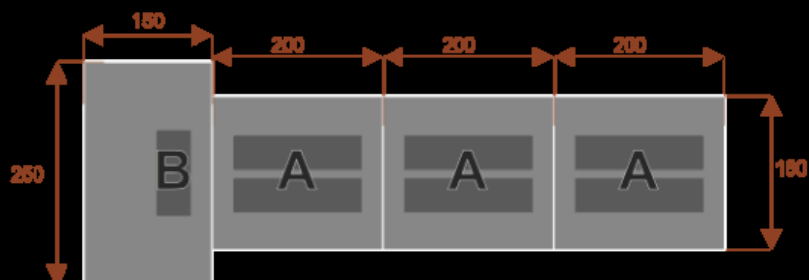

#### Wymiary stołu ze zdjęcia:

- Długość **550cm** - możliwa lekka modyfikacja wymiarów w cenie.
- Głębokość **160cm** - możliwa lekka modyfikacja wymiarów w cenie.
- Wysokość blatu roboczego **75cm** - możliwa lekka modyfikacja wymiarów w cenie
- Stopki poziomujące
- Stelaż metalowy
- Kolor stelażu metalik , biały , czarny - lub inne do wyceny
- Możliwość dodania mediaportów
- **Podnoszone Monitory**

## Feniks 17/19

Okolo 100 cm na osobę

1 segment

Pomiesci 17/19 osób