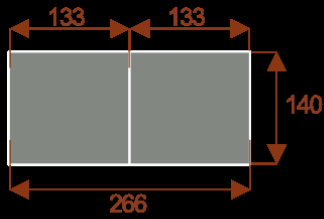

## Stół Konferencyjny LAMBADA 532x140 - Dla 18 Osób

Informacje o [kolorze płyty](#) i stelaża ( oraz innych szczegółach ) wpisz w uwagach przy zamówieniu.

Stół konferencyjny Lambada o wymiarach 532x140 cm to idealne rozwiązanie dla **18 osób**. Wykonany z wysokiej jakości drewna, charakteryzuje się nowoczesnym designem i trwałością. Doskonale do dużych sal konferencyjnych, przestrzeni biznesowych i szkoleń

### Kluczowe cechy stołu konferencyjnego Lambada:

- **Wymiary:** 532 cm (długość) x 140 cm (szerokość) – idealne do dużych pomieszczeń.
- **Design:** Nowoczesny i minimalistyczny styl, który pasuje do każdego wnętrza.
- **Materiał:** Płyta melaminowana kolory dostępne z wzornika
- **Funkcjonalność:** Stabilna konstrukcja zapewniająca komfort podczas długich spotkań.
- **Kolorystyka:** Dostępny w kilku wersjach kolorystycznych, dopasowanych do różnych aranżacji.

### Lambada 10

Okolo 60cm na osobę  
Pomieści 8 -10 osób