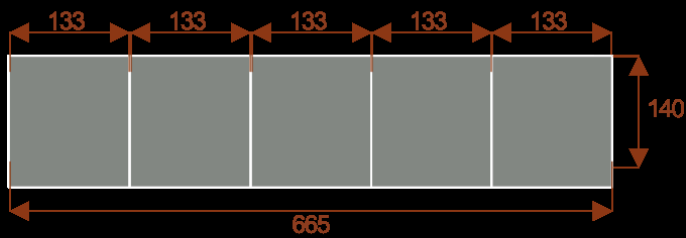

Lambada 22

Okolo 60cm na osobę
Pomieści 20 -22 osób