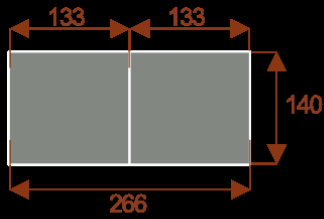

## Stół Konferencyjny LAMBADA 532x140 - Dla 18 Osób

Informacje o [kolorze płyty](#) i stelaża ( oraz innych szczegółach ) wpisz w uwagach przy zamówieniu.

Stół konferencyjny Lambada o wymiarach 532x140 cm to idealne rozwiązanie dla **18 osób**. Wykonany z wysokiej jakości drewna, charakteryzuje się nowoczesnym designem i trwałością. Doskonali do dużych sal konferencyjnych, przestrzeni biznesowych i szkoleń

### Kluczowe cechy stołu konferencyjnego Lambada:

- **Wymiary:** 532 cm (długość) x 140 cm (szerokość) – idealne do dużych pomieszczeń.
- **Design:** Nowoczesny i minimalistyczny styl, który pasuje do każdego wnętrza.
- **Materiał:** Płyta melaminowana kolory dostępne z wzornika
- **Funkcjonalność:** Stabilna konstrukcja zapewniająca komfort podczas długich spotkań.
- **Kolorystyka:** Dostępny w kilku wersjach kolorystycznych, dopasowanych do różnych aranżacji.

### Lambada 10

Okolo 60cm na osobę  
Pomieści 8 -10 osób